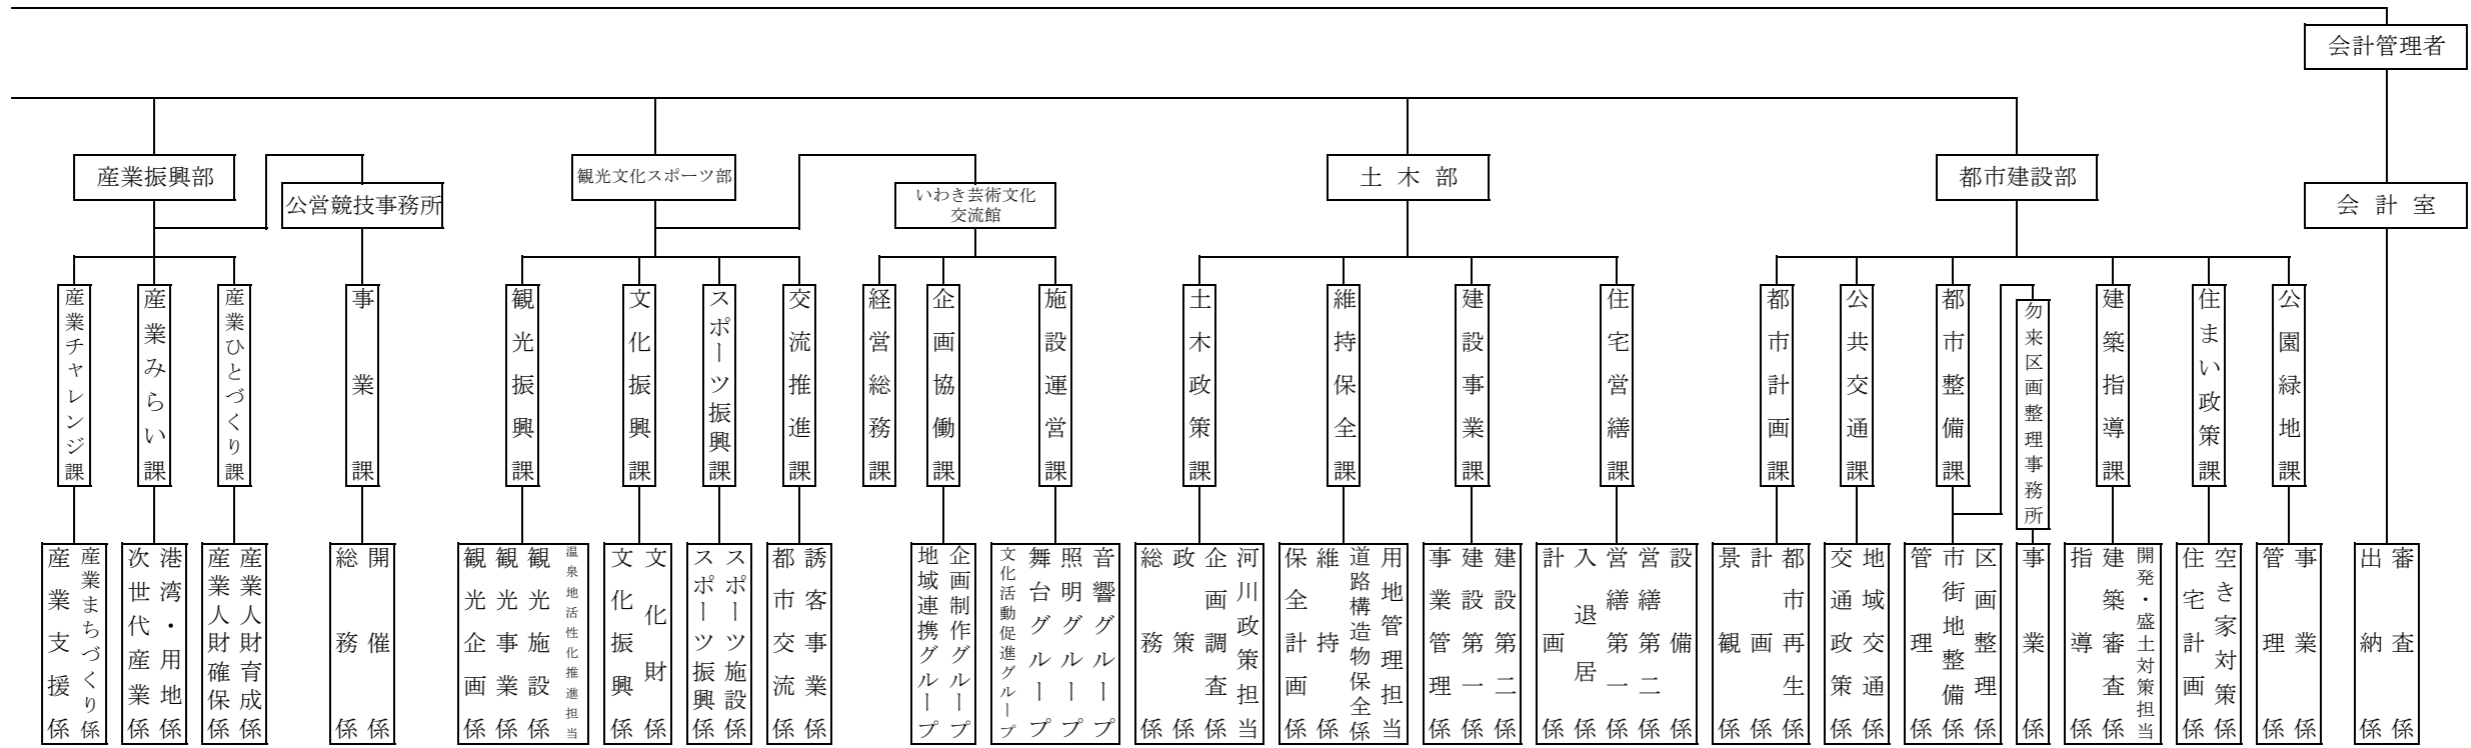

いわき市行政組織機構図（令和8年4月1日現在）

支所

税務事務所

本庁機関	13部 3室 1所 60課 6担当 133係
支所	12支所 8課 24係 4担当
環境監視センター 地区保健福祉センター 保健所 卸売市場 税務事務所 いわき芸術文化交流館 男女共同・多文化共生センター 消費生活センター 市民サービスセンター 清掃管理事務所 下水道管理事務所 水質管理室 東京事務所 区画整理事務所	10機関 5課 40係 19機関 3課 12係
その他の出先機関	42

美術館(1)

水道局

医療センター