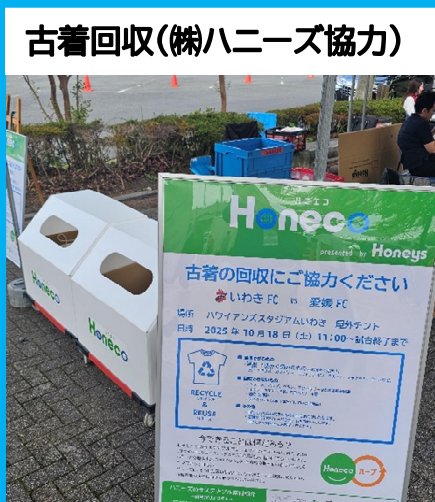

キエーロ展示

はたらくるま展示

古着回収(株)ハニーズ協力