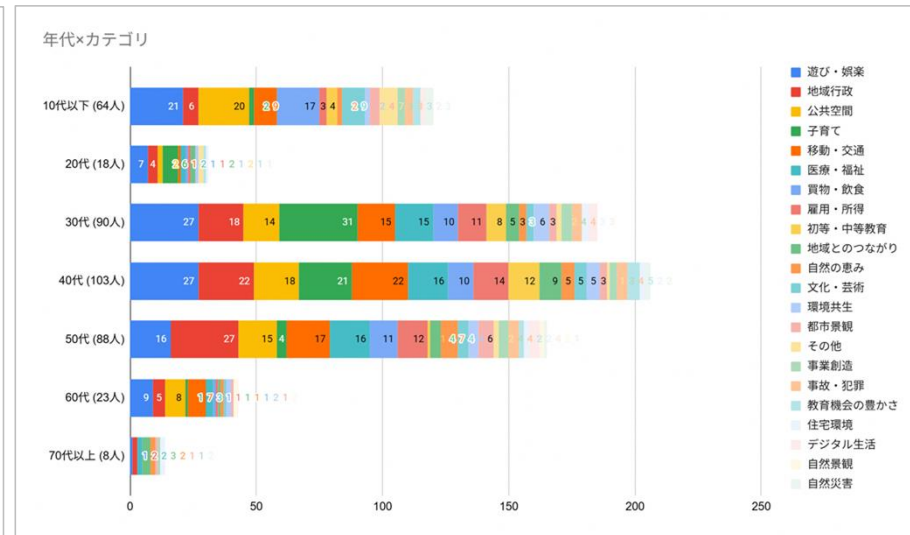

令和7年度 PoliPoliGov ～暮らしやすいまちに、あなたが必要と感ずること～ = 集計とまとめ =

1 基本情報

項目	数
調査期間	R8.1.13～R8.2.28
ページ閲覧数	1,130PV
総コメント投稿数	403件
総コメントユーザー	285人
現住人口	312,795人
参加率	0.09%

2 調査結果

- ・「遊び・娯楽」が最も関心が高く、総コメントの約28%を占めている。
- ・10代以下では「遊び・娯楽」が多く、30代・40代では「子育て」「医療・福祉」、50代以上になると「地域行政」「移動・交通」「公共空間」に関する意見が多い傾向となっている。

3 コメント数上位カテゴリの主な意見

- ・「遊び・娯楽」は、室内遊び場や学生向け遊び場の不足、娯楽施設の設置要望に関する意見が多い。
- ・「公共空間」は、歩道・街灯・公園の整備、施設の老朽化に関する意見が多い。
- ・「移動・交通」は、バス減便や公共交通の不便さに関する意見が多い。
- ・「子育て」は、保育料・出産費用の費用低減、育児支援の充実に関する意見が多い。
- ・「医療・福祉」は、医療機関の混雑、小児科不足、救急対応への不安に関する意見が多い。