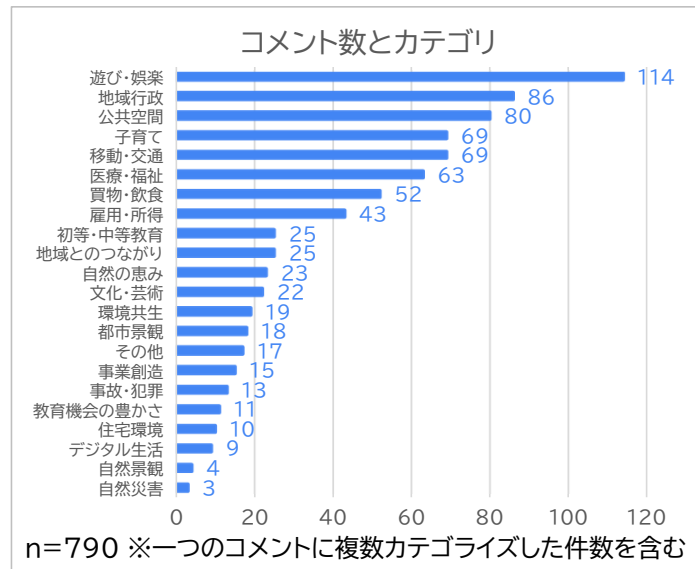

令和7年度 PoliPoliGov ～暮らしやすいまちに、あなたが必要と感ずること～ = 集計とまとめ =

1 基本情報

項目	数
調査期間	R8.1.13～R8.2.28
ページ閲覧数	1,130PV
総コメント投稿数	403件
総コメントユーザー	285人
現住人口	312,795人
参加率	0.09%

2 調査結果

- ・「遊び・娯楽」が最も関心が高く、総コメントの約28%を占めている。
- ・10代以下では「遊び・娯楽」が多く、30代・40代では「子育て」「医療・福祉」、50代以上になると「地域行政」「移動・交通」「公共空間」に関する意見が多い傾向となっている。

3 コメント数上位カテゴリの主な意見

- ・「遊び・娯楽」は、室内遊び場や学生向け遊び場の不足、娯楽施設の設置要望に関する意見が多い。
- ・「公共空間」は、歩道・街灯・公園の整備、施設の老朽化に関する意見が多い。
- ・「移動・交通」は、バス減便や公共交通の不便さに関する意見が多い。
- ・「子育て」は、保育料・出産費用の費用低減、育児支援の充実に関する意見が多い。
- ・「医療・福祉」は、医療機関の混雑、小児科不足、救急対応への不安に関する意見が多い。