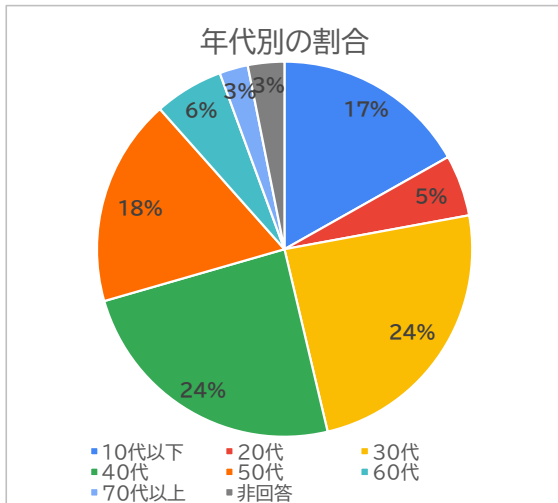

令和7年度 PoliPoliGov ～暮らしやすいまちに、あなたが必要と感ずること～ = 集計とまとめ =

1 基本情報

項目	数
調査期間	R8.1.13～R8.2.28
ページ閲覧数	1,130PV
総コメント投稿数	403件
総コメントユーザー	285人
現住人口	312,795人
参加率	0.09%

2 調査結果

- ・「遊び・娯楽」が最も関心が高く、総コメントの約28%を占めている。
- ・10代以下では「遊び・娯楽」が多く、30代・40代では「子育て」「医療・福祉」、50代以上になると「地域行政」「移動・交通」「公共空間」に関する意見が多い傾向となっている。

3 コメント数上位カテゴリの主な意見

- ・「遊び・娯楽」は、室内遊び場や学生向け遊び場の不足、娯楽施設の設置要望に関する意見が多い。
- ・「公共空間」は、歩道・街灯・公園の整備、施設の老朽化に関する意見が多い。
- ・「移動・交通」は、バス減便や公共交通の不便さに関する意見が多い。
- ・「子育て」は、保育料・出産費用の費用低減、育児支援の充実に関する意見が多い。
- ・「医療・福祉」は、医療機関の混雑、小児科不足、救急対応への不安に関する意見が多い。