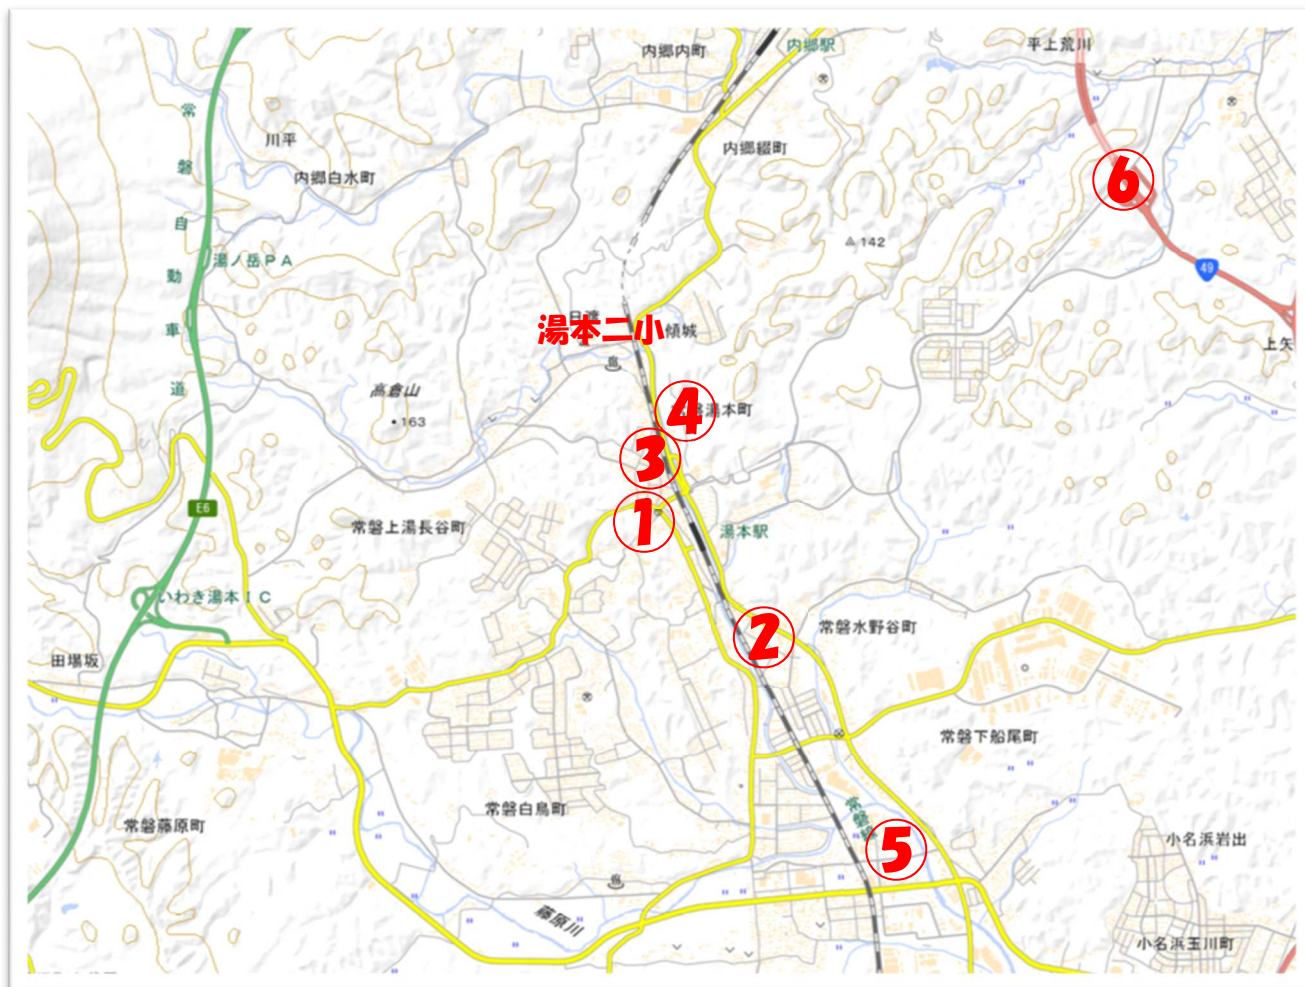

3 その他周辺での主な目撃情報

	目撃した場所	目撃した外来種
①	いわき市常磐支所周辺	アレチウリ、セイタカアワダチソウ
②	いわき市常磐消防署周辺	セイタカアワダチソウ
③	常磐湯本町三函周辺	アレチウリ
④	常磐開発(株)周辺	セイタカアワダチソウ、アカボシゴマダラ、アメリカザリガニ、ウシガエル、アカミミガメ、ハクビシン
⑤	有機合成薬品工業(株)常磐工場周辺	オオキンケイギク、アレチウリ、オオハンゴンソウ、ナルトサワギク、セイタカアワダチソウ、アメリカザリガニ、アカミミガメ
⑥	平上荒川字笑堂周辺	アレチウリ

【目撃した場所の地図】

※地図：国土地理院ウェブサイトの地理院地図（電子国土 Web）を加工して作成