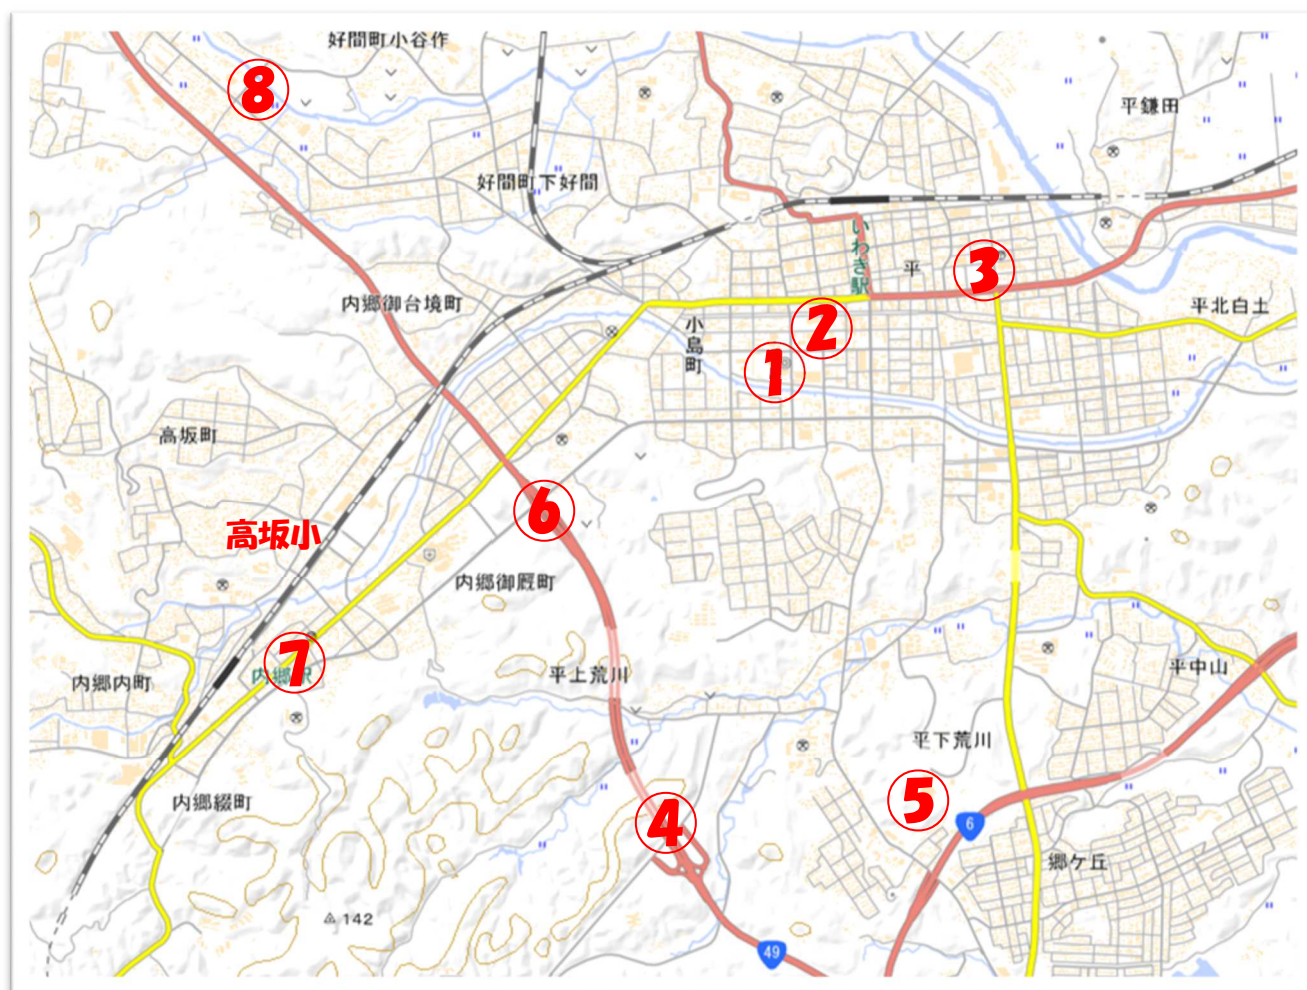

3 その他周辺での主な目撃情報

	目撃した場所	目撃した外来種
①	いわき市役所本庁舎周辺	アレチウリ、セイタカアワダチソウ、アカボシゴマダラ、アカミミガメ
②	いわき市役所東分庁舎周辺	セイタカアワダチソウ
③	いわき市平消防署周辺	アカボシゴマダラ
④	平上荒川字笑堂周辺	アレチウリ
⑤	上荒川公園（いわき市民プール）周辺	セイタカアワダチソウ
⑥	内郷御厩町番匠地周辺	セイタカアワダチソウ
⑦	いわき市内郷支所周辺	セイタカアワダチソウ
⑧	いわき市好間支所周辺	オオキンケイギク、アレチウリ、セイタカアワダチソウ、アメリカザリガニ

【目撃した場所の地図】

※地図：国土地理院ウェブサイトの地理院地図（電子国土 Web）を加工して作成