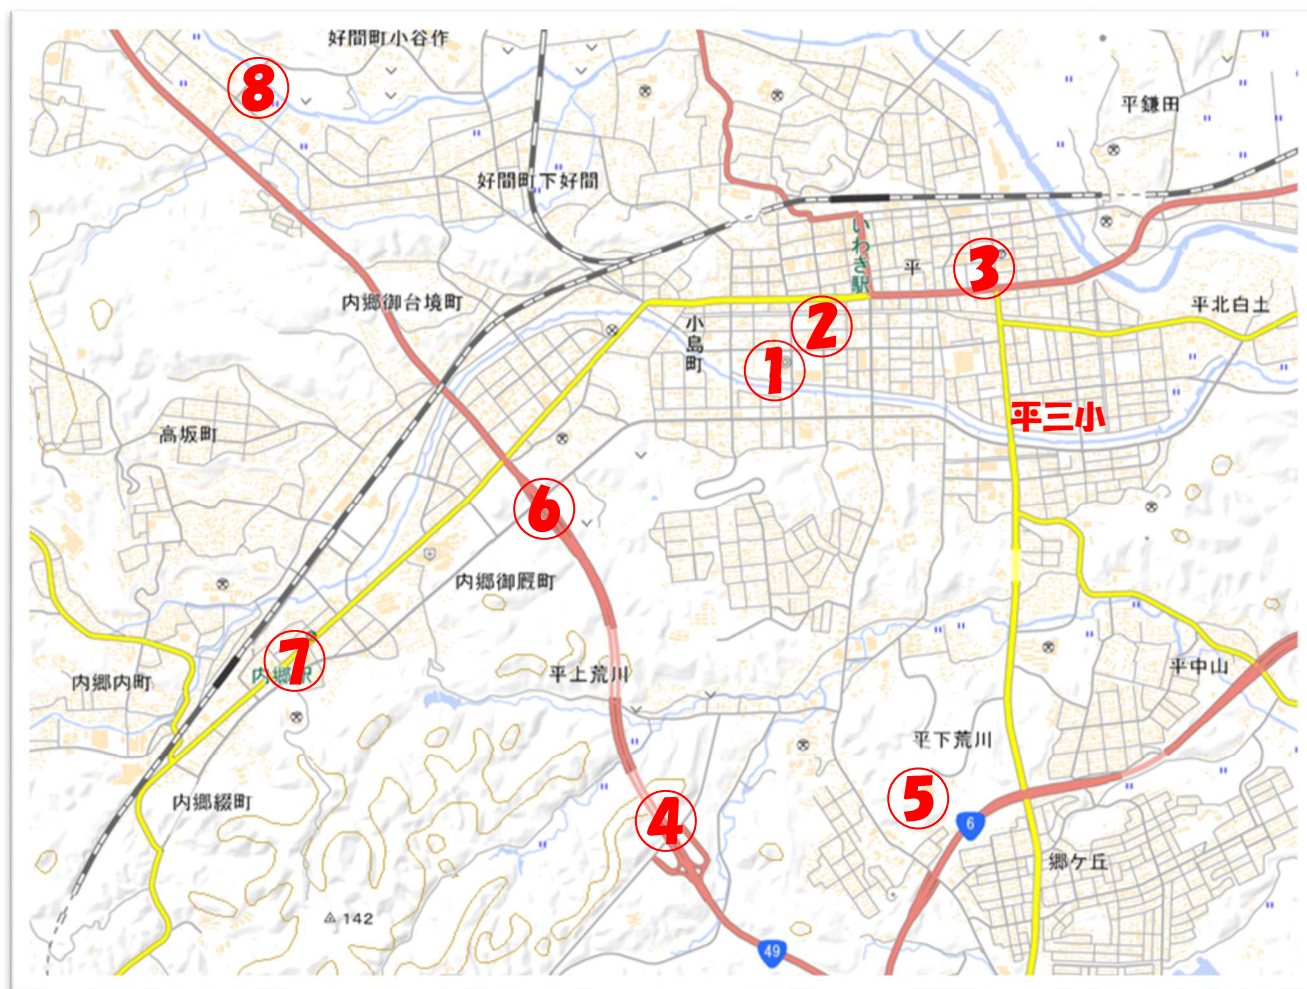

2 調査結果

※赤字：外来生物法の^{とくていがらいせいぶつ}特定外来生物

① 平第三小学校のみんなが見つけた外来種の日撃ランキング

	外来種	R5	R4 (参考)	
第1位	セイタカアワダチソウ	65人	67人	減
第2位	アレチウリ	41人	26人	増
第3位	オオキンケイギク	30人	30人	増
第4位	アメリカザリガニ	28人	24人	増
第5位	オオハンゴンソウ	26人	17人	増
//	ナルトサワギク	26人	23人	増

セイタカアワダチソウ

② 平地区全体の外来種の日撃ランキング

	外来種	R5	R4 (参考)	
第1位	セイタカアワダチソウ	168人	137人	増
第2位	アレチウリ	105人	62人	増
第3位	アカボシゴマダラ	80人	81人	減
第4位	オオキンケイギク	78人	80人	減
第5位	アメリカザリガニ	76人	100人	減

アレチウリ

③ いわき市全体の外来種の日撃ランキング

	外来種	R5	R4 (参考)	
第1位	セイタカアワダチソウ	539件	569件	減
第2位	オオキンケイギク	321件	297件	増
第3位	アカボシゴマダラ	315件	242件	増
第4位	アレチウリ	301件	250件	増
第5位	アメリカザリガニ	274件	251件	増

オオキンケイギク

平三小のみんな、いわきの自然を守るため、調査に協力してくれてありがとう！

夏頃に道路沿いや新川沿いに生い茂るアレチウリは、いわきの自然にとってよくない植物なので、見かけたらみんなで駆除してみよう！

キンピー

3 その他周辺での主な目撃情報

	目撃した場所	目撃した外来種
①	いわき市役所本庁舎周辺	アレチウリ、セイタカアワダチソウ、アカボシゴマダラ、アカミミガメ
②	いわき市役所東分庁舎周辺	セイタカアワダチソウ
③	いわき市平消防署周辺	アカボシゴマダラ
④	平上荒川字笑堂周辺	アレチウリ
⑤	上荒川公園（いわき市民プール）周辺	セイタカアワダチソウ
⑥	内郷御厩町番匠地周辺	セイタカアワダチソウ
⑦	いわき市内郷支所周辺	セイタカアワダチソウ
⑧	いわき市好間支所周辺	オオキンケイギク、アレチウリ、セイタカアワダチソウ、アメリカザリガニ

【目撃した場所の地図】

※地図：国土地理院ウェブサイトの地理院地図（電子国土 Web）を加工して作成