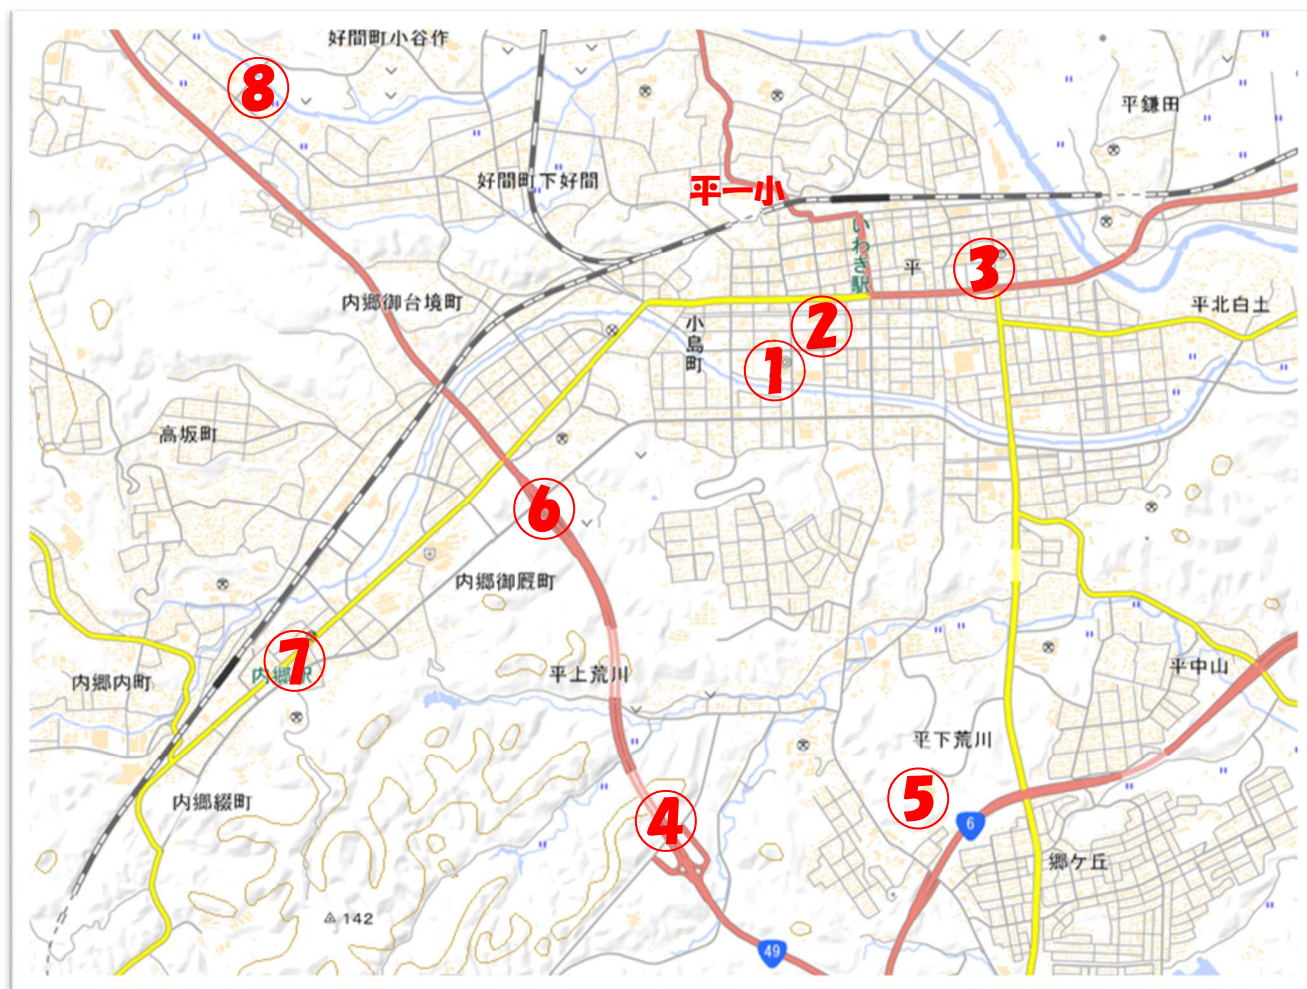

2 調査結果

※赤字：外来生物法の特定外来生物

① 平第一小学校のみんなが見つけた外来種の見撃ランキング

	外来種	R5
第1位	セイタカアワダチソウ	38人
第2位	ナルトサワギク	26人
第3位	アレチウリ	25人
第4位	アメリカザリガニ	19人
第5位	アカボシゴマダラ	16人

セイタカアワダチソウ

② 平地区全体の外来種の見撃ランキング

	外来種	R5	R4 (参考)	
第1位	セイタカアワダチソウ	168人	137人	増
第2位	アレチウリ	105人	62人	増
第3位	アカボシゴマダラ	80人	81人	減
第4位	オオキンケイギク	78人	80人	減
第5位	アメリカザリガニ	76人	100人	減

ナルトサワギク

③ いわき市全体の外来種の見撃ランキング

	外来種	R5	R4 (参考)	
第1位	セイタカアワダチソウ	539件	569件	減
第2位	オオキンケイギク	321件	297件	増
第3位	アカボシゴマダラ	315件	242件	増
第4位	アレチウリ	301件	250件	増
第5位	アメリカザリガニ	274件	251件	増

アレチウリ

平一小のみんな、いわきの自然を守るため、調査に協力してくれてありがとう！

夏頃に道路沿いや新川沿いなどに生い茂るアレチウリは、いわきの自然にとってよくない植物なので、見かけたらみんなで駆除してみよう！

クインピー

3 その他周辺での主な目撃情報

	目撃した場所	目撃した外来種
①	いわき市役所本庁舎周辺	アレチウリ、セイタカアワダチソウ、アカボシゴマダラ、アカミミガメ
②	いわき市役所東分庁舎周辺	セイタカアワダチソウ
③	いわき市平消防署周辺	アカボシゴマダラ
④	平上荒川字笑堂周辺	アレチウリ
⑤	上荒川公園（いわき市民プール）周辺	セイタカアワダチソウ
⑥	内郷御厩町番匠地周辺	セイタカアワダチソウ
⑦	いわき市内郷支所周辺	セイタカアワダチソウ
⑧	いわき市好間支所周辺	オオキンケイギク、アレチウリ、セイタカアワダチソウ、アメリカザリガニ

【目撃した場所の地図】

※地図：国土地理院ウェブサイトの地理院地図（電子国土 Web）を加工して作成