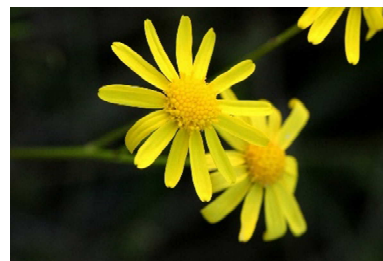

2 調査結果

※赤字：外来生物法の特定外来生物

① 平第一小学校のみんなが見つけた外来種の見撃ランキング

	外来種	R5
第1位	セイタカアワダチソウ	38人
第2位	ナルトサワギク	26人
第3位	アレチウリ	25人
第4位	アメリカザリガニ	19人
第5位	アカボシゴマダラ	16人

セイタカアワダチソウ

② 平地区全体の外来種の見撃ランキング

	外来種	R5	R4 (参考)	
第1位	セイタカアワダチソウ	168人	137人	増
第2位	アレチウリ	105人	62人	増
第3位	アカボシゴマダラ	80人	81人	減
第4位	オオキンケイギク	78人	80人	減
第5位	アメリカザリガニ	76人	100人	減