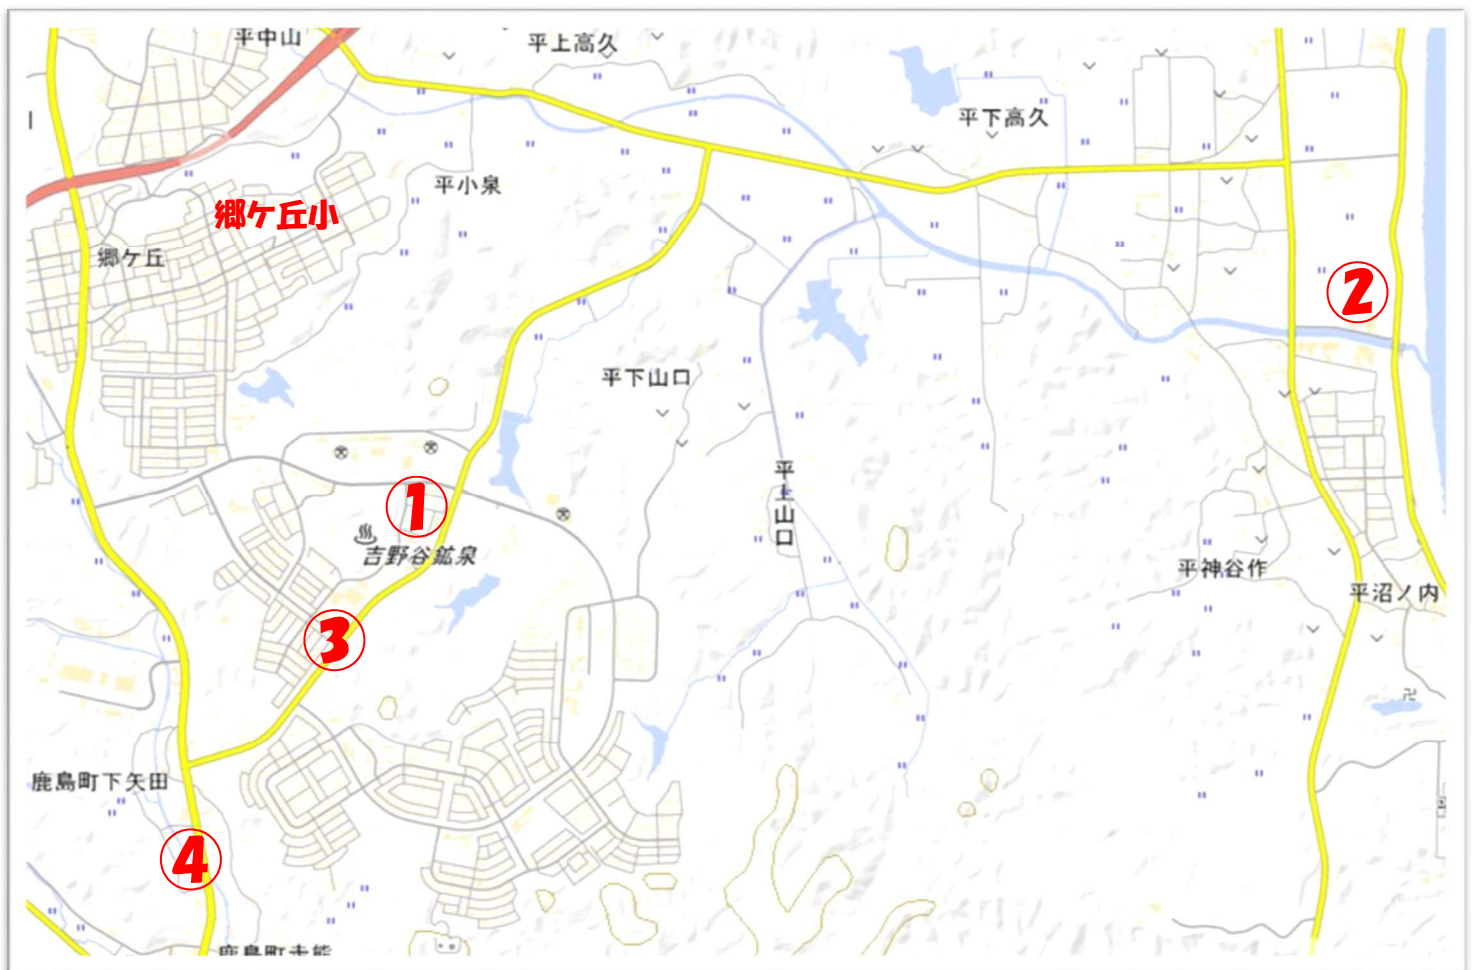

セイタカアワダチソウ

③ いわき市全体の外来種の見撃ランキング

	外来種	R5	R4 (参考)	
第1位	セイタカアワダチソウ	539件	569件	減
第2位	オオキンケイギク	321件	297件	増
第3位	アカボシゴマダラ	315件	242件	増
第4位	アレチウリ	301件	250件	増
第5位	アメリカザリガニ	274件	251件	増

アレチウリ

郷ヶ丘小のみんな、いわきの自然を守るため、調査に協力してくれてありがとう！

はねの後ろに赤い模様があるアカボシゴマダラ（アゲハチョウに似ているよ）、捕まえて持ち帰ったりしないように注意しようね！

クインピー

3 その他周辺での主な目撃情報

	目撃した場所	目撃した外来種
①	いわき市中央台公民館周辺	セイタカアワダチソウ
②	新舞子多目的運動場周辺	セイタカアワダチソウ
③	中央台飯野2丁目周辺	オオキンケイギク、セイタカアワダチソウ
④	鹿島町下矢田字二反田周辺	セイタカアワダチソウ

【目撃した場所の地図】

※地図：国土地理院ウェブサイトの地理院地図（電子国土 Web）を加工して作成