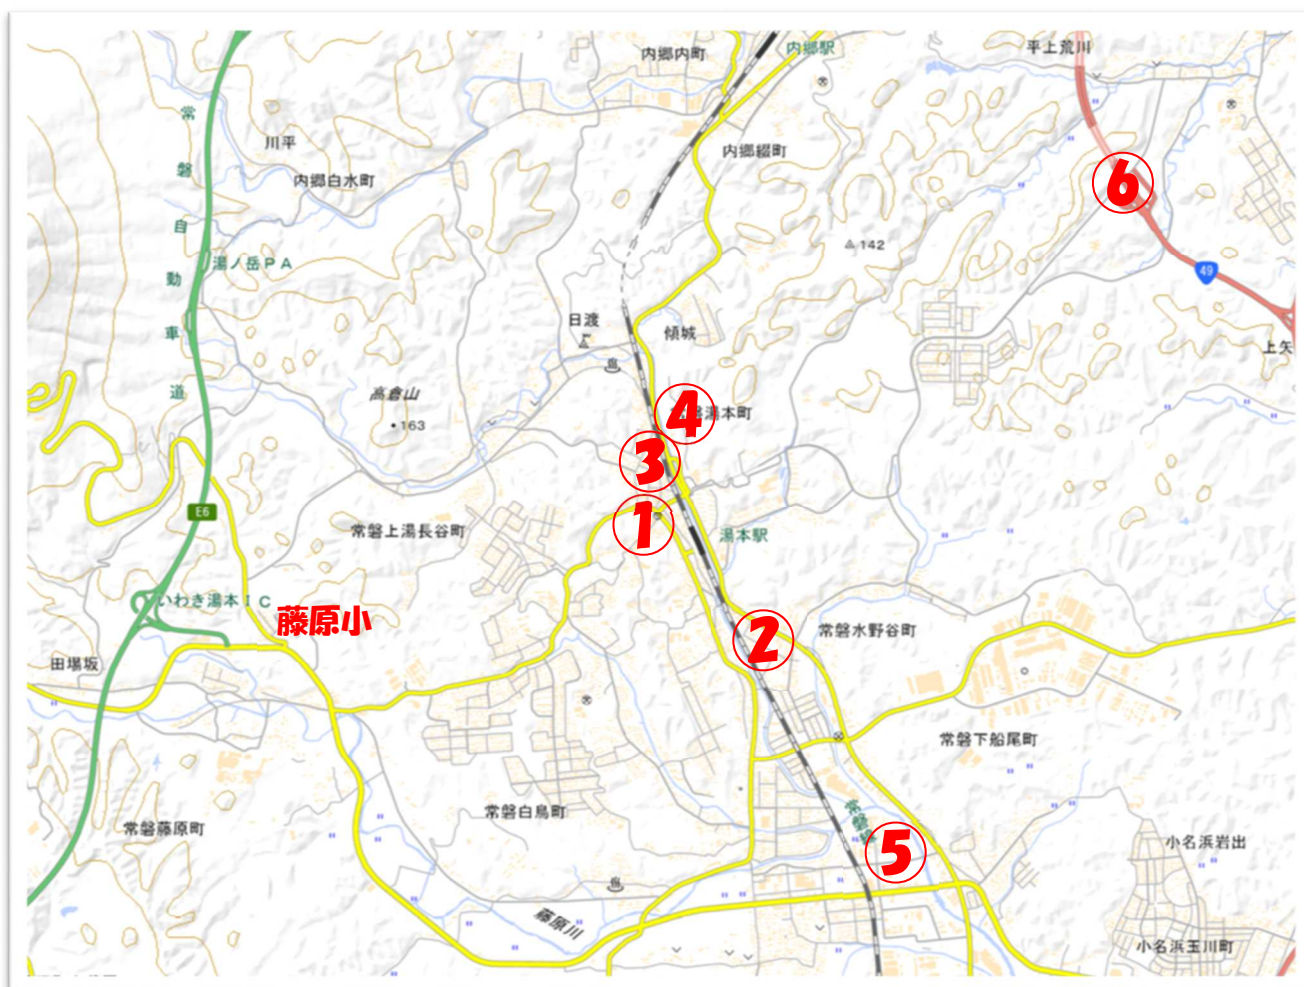

② 常磐地区全体の外来種の見撃ランキング

	外来種	R5	R4 (参考)
第1位	セイタカアワダチソウ	84人	34人
第2位	ウシガエル	50人	11人
第3位	アレチウリ	48人	13人
第4位	オオキンケイギク	46人	14人
第5位	アカボシゴマダラ	42人	18人

増
増
増
増
増

オオキンケイギク

③ いわき市全体の外来種の見撃ランキング

	外来種	R5	R4 (参考)
第1位	セイタカアワダチソウ	539件	569件
第2位	オオキンケイギク	321件	297件
第3位	アカボシゴマダラ	315件	242件
第4位	アレチウリ	301件	250件
第5位	アメリカザリガニ	274件	251件

減
増
増
増
増

ナルトサワギク

藤原小のみんな、いわきの自然を守るため、調査に協力してくれてありがとう！

はねの後ろに赤い模様があるアカボシゴマダラ（アゲハチョウに似ているよ）、捕まえて持ち帰ったりしないように注意しようね！

クインピー

3 その他周辺での主な目撃情報

	目撃した場所	目撃した外来種
①	いわき市常磐支所周辺	アレチウリ、セイトカアワダチソウ
②	いわき市常磐消防署周辺	セイトカアワダチソウ
③	常磐湯本町三函周辺	アレチウリ
④	常磐開発(株)周辺	セイトカアワダチソウ、アカボシゴマダラ、アメリカザリガニ、ウシガエル、アカミミガメ、ハクビシン
⑤	有機合成薬品工業(株)常磐工場周辺	オオキンケイギク、アレチウリ、オオハンゴンソウ、ナルトサワギク、セイトカアワダチソウ、アメリカザリガニ、アカミミガメ
⑥	平上荒川字笑堂周辺	アレチウリ

【目撃した場所の地図】

※地図：国土地理院ウェブサイトの地理院地図（電子国土 Web）を加工して作成