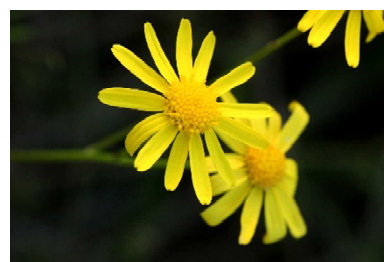

ナルトサワギク

藤原小のみんな、いわきの自然を守るため、調査に協力してくれてありがとう！

はねの後ろに赤い模様があるアカボシゴマダラ（アゲハチョウに似ているよ）、捕まえて持ち帰ったりしないように注意しようね！