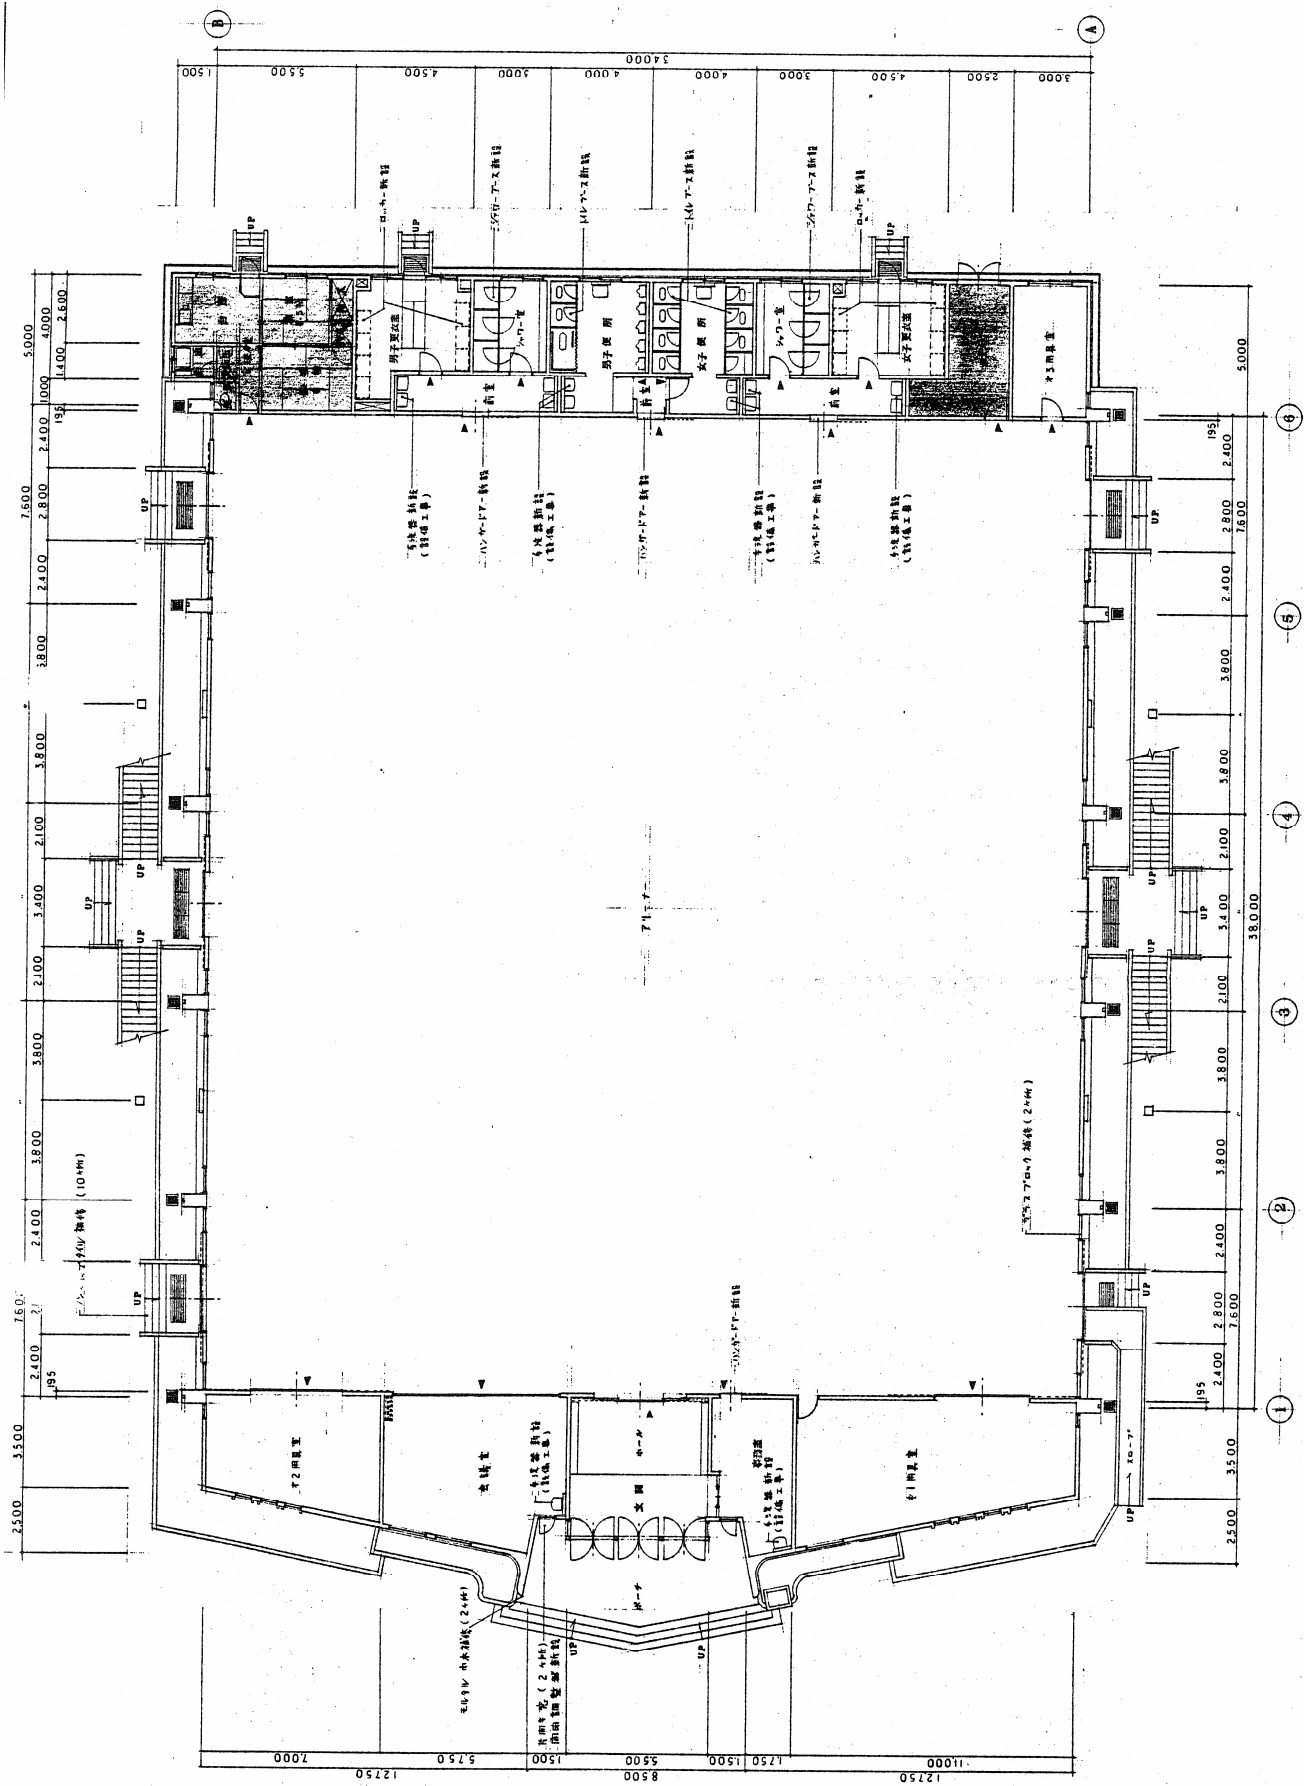

# いわき市立関船体育館

施設の配置図

縮尺

1/1000

10 20 30 40 50

名称

いわき市常磐市民運動場