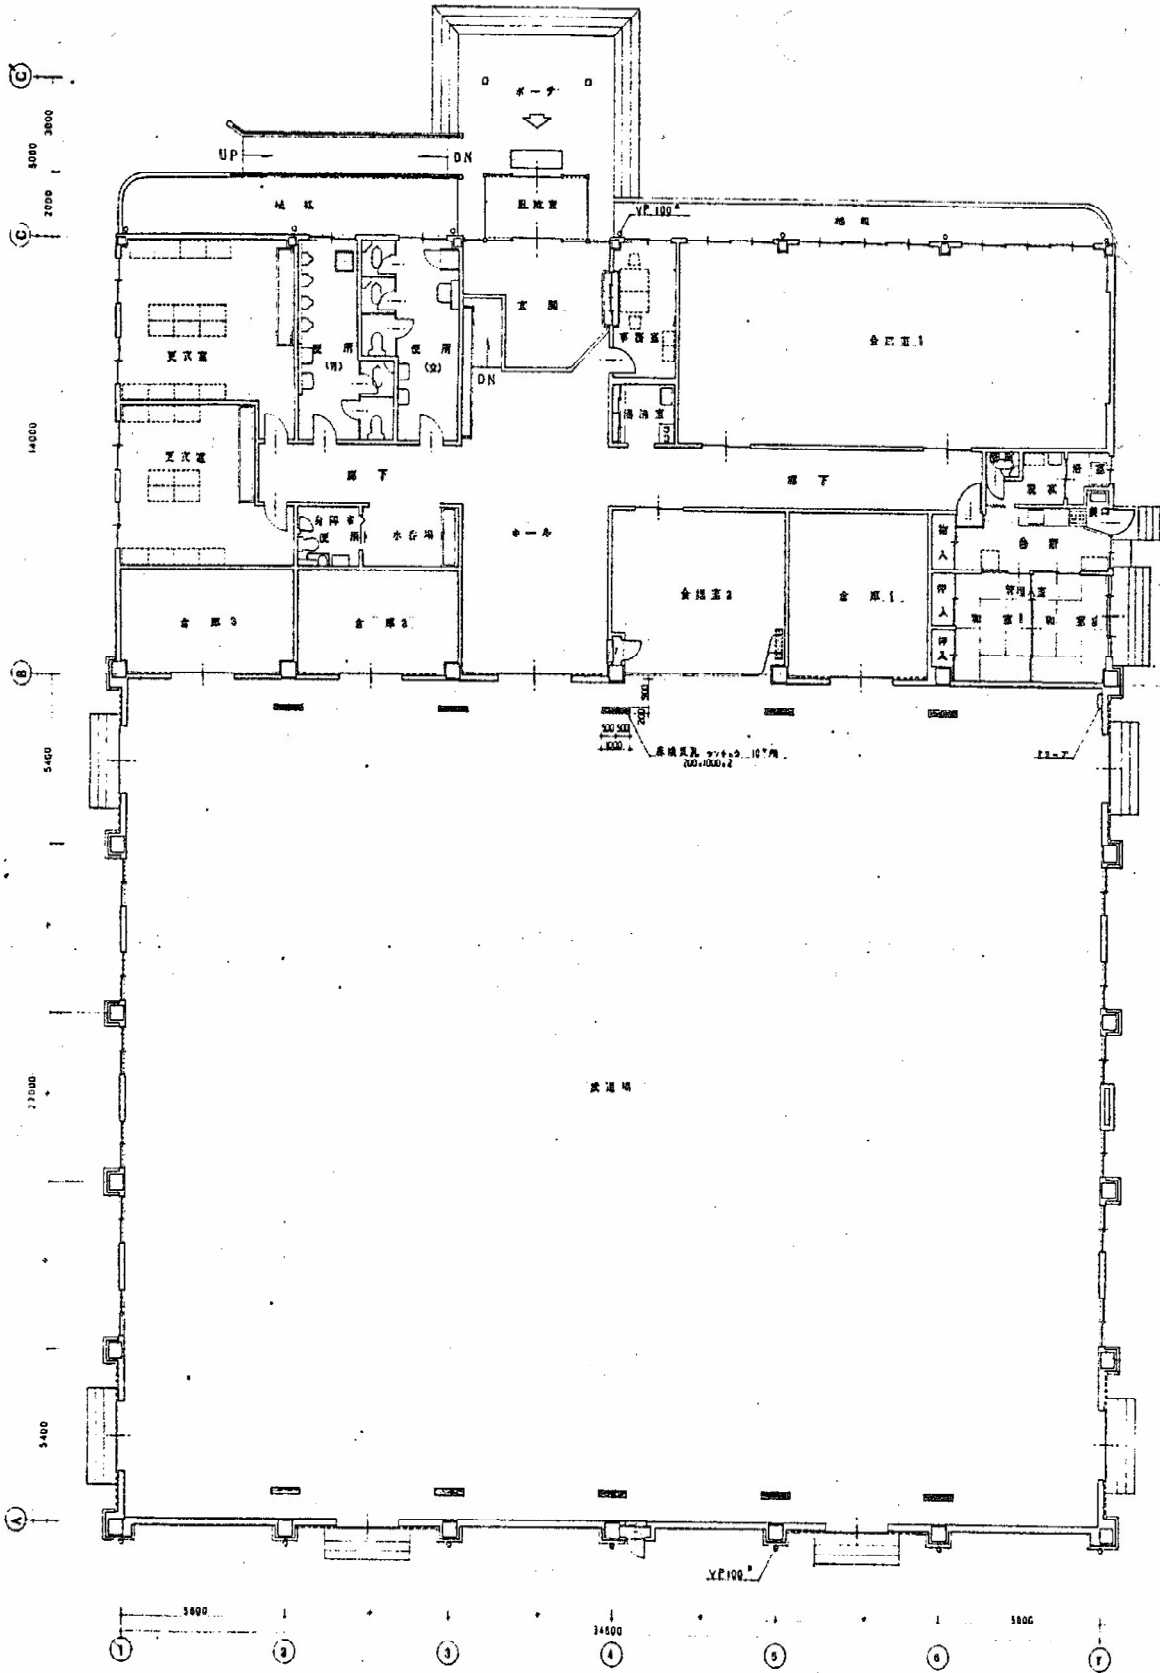

いわき市立小名浜武道館

いわき市立小名浜武道館

いわき市小名浜野球場 1F

S=1:50

1階平面図 S=1:100

いわき市小名浜野球場 2F

附近見取図

申請地