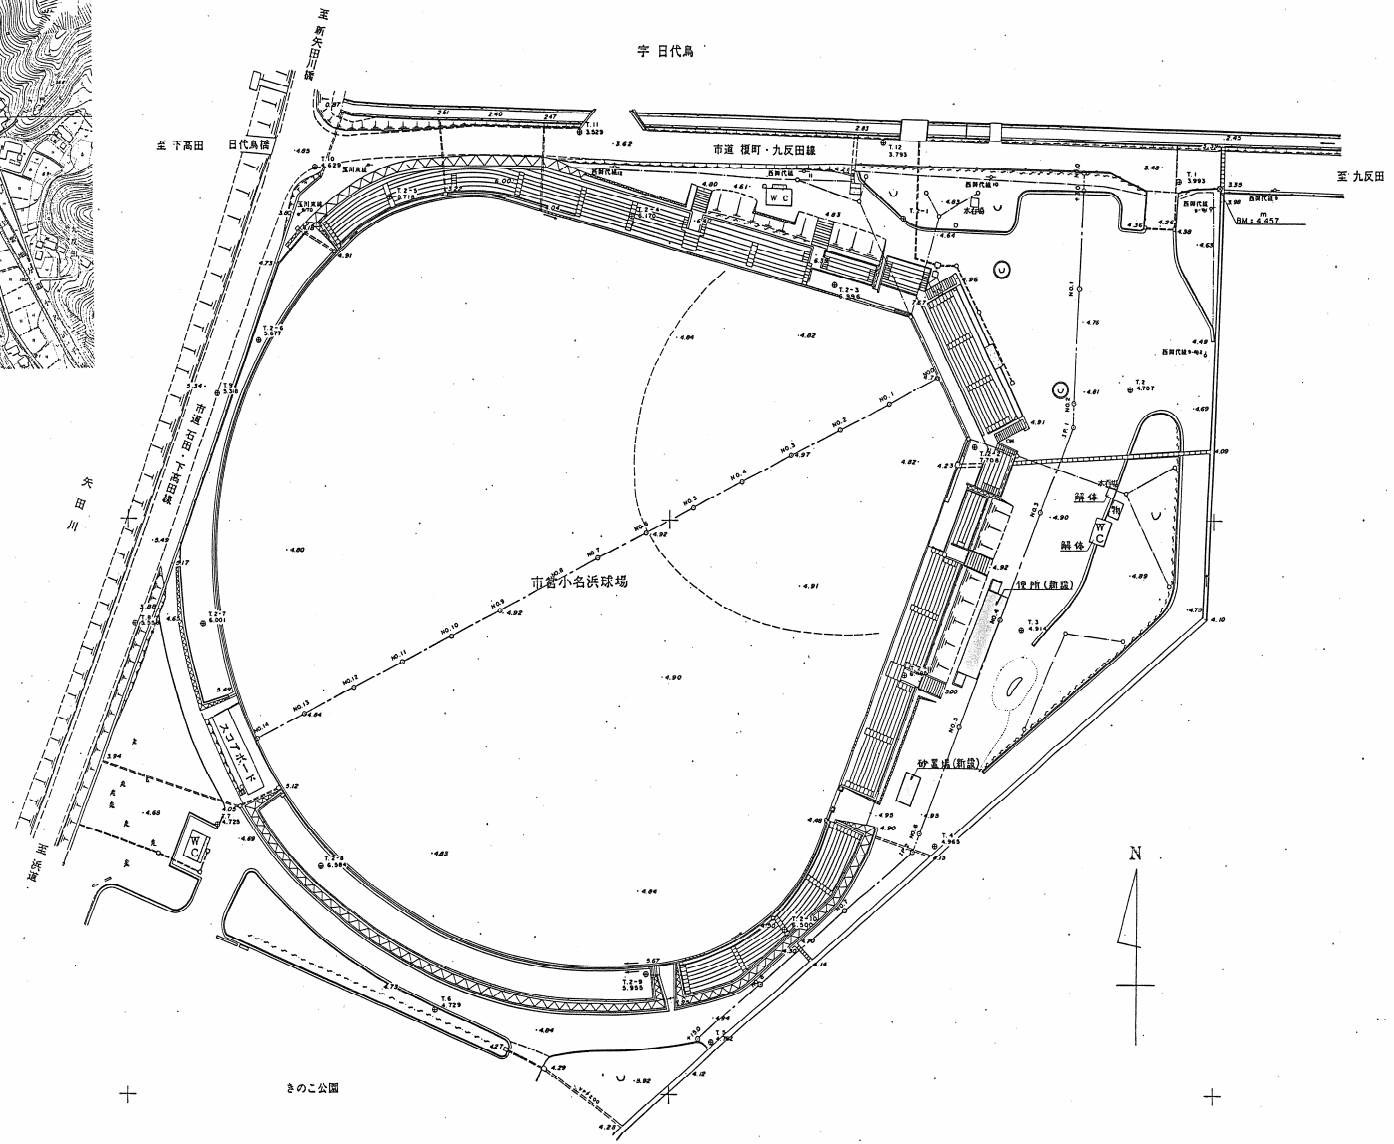

いわき市立小名浜武道館

いわき市立小名浜武道館

いわき市小名浜野球場 1F

S=1:50

1階平面図 S=1:100

いわき市小名浜野球場 2F

附近見取図

申請地

字下高田

三田沢

配置図 S=1:500

いわき市小名浜野球場

宇日代島

市道 櫻町・九反田線

至 九反田

市営小名浜野球場