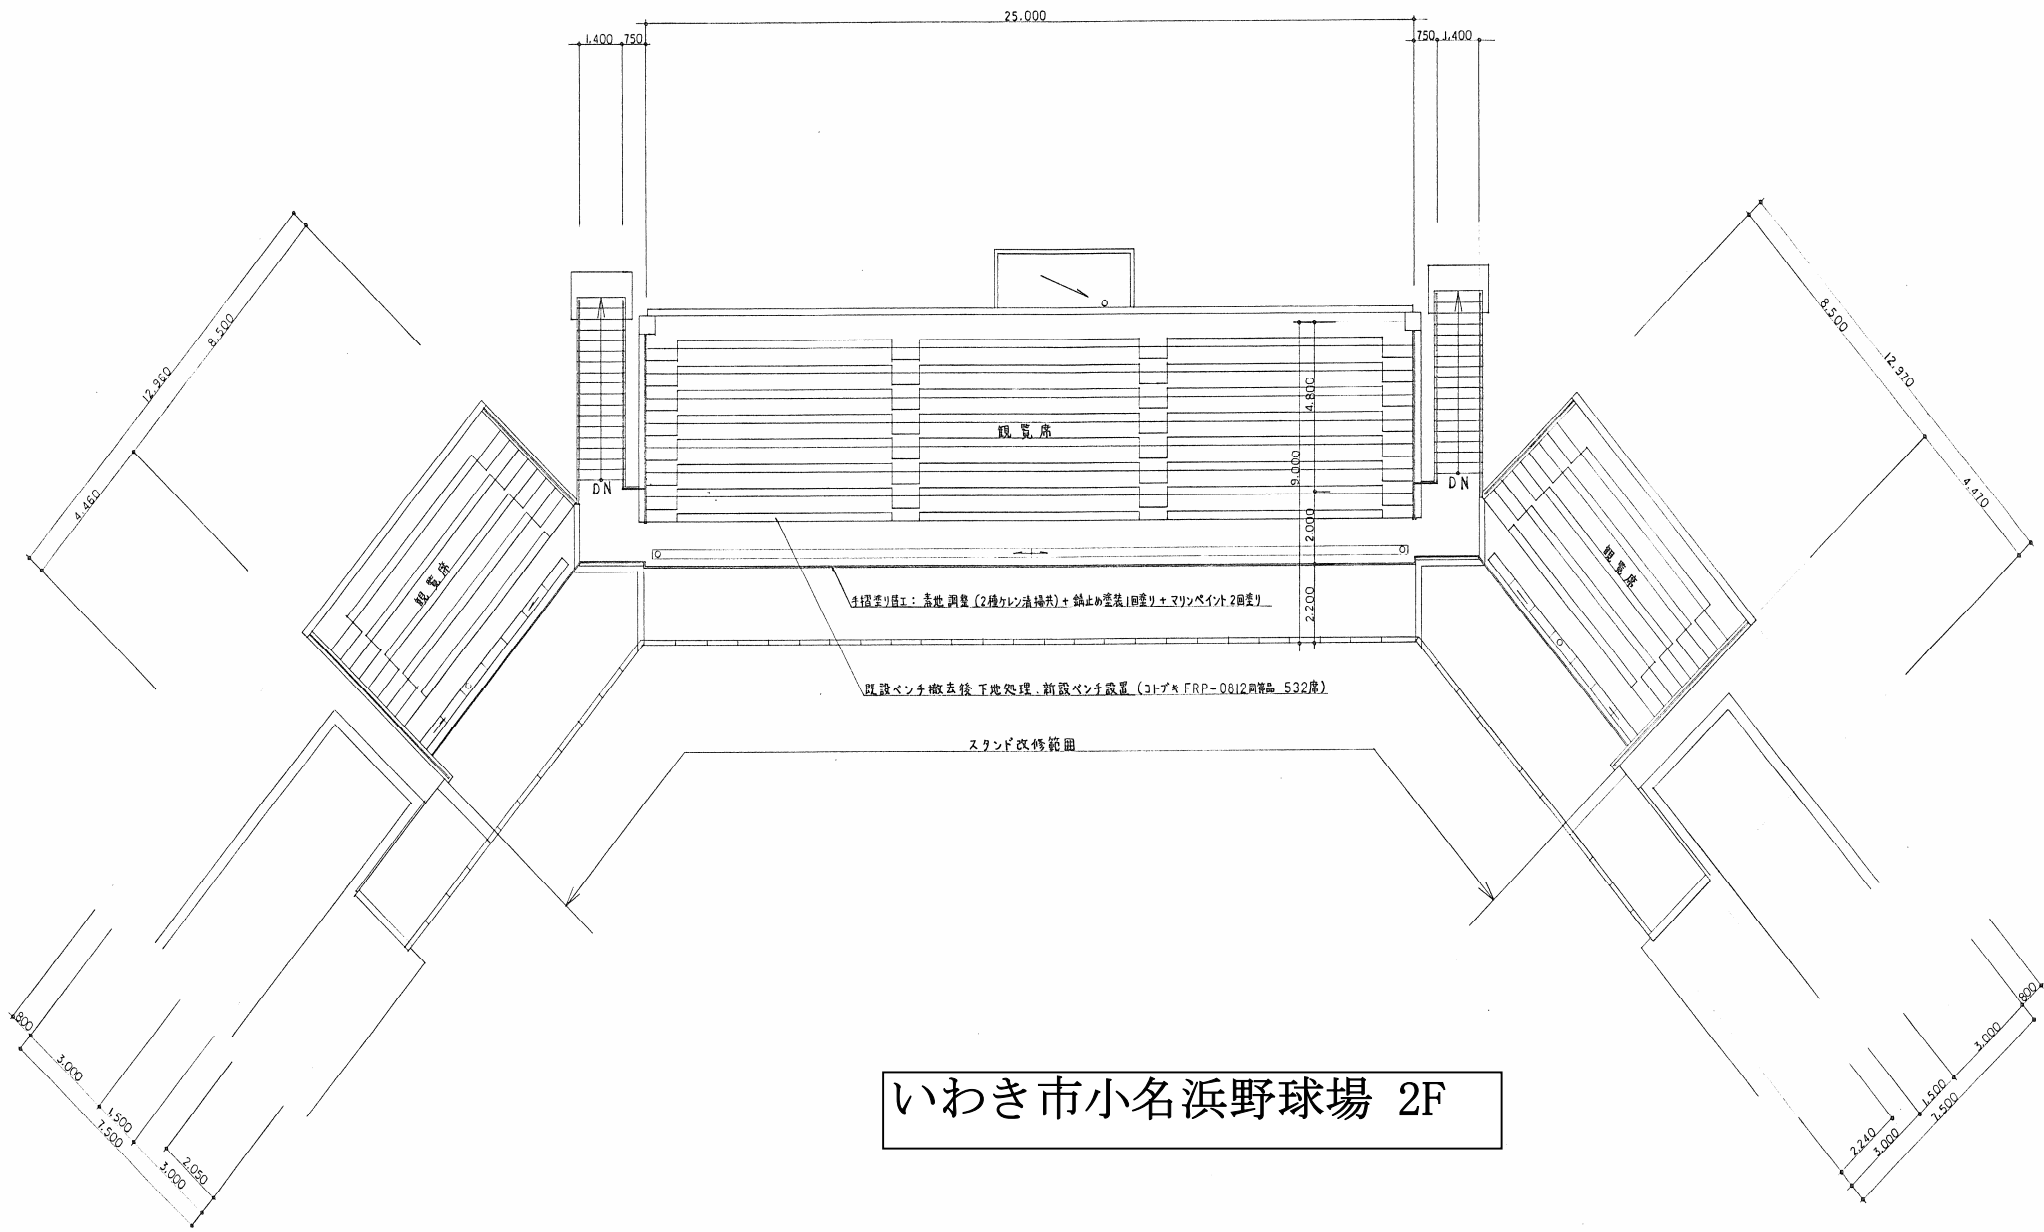

いわき市立小名浜武道館

いわき市立小名浜武道館

いわき市小名浜野球場 1F

S=1:50

1階平面図 S=1:100

いわき市小名浜野球場 2F

附近見取図

申請地