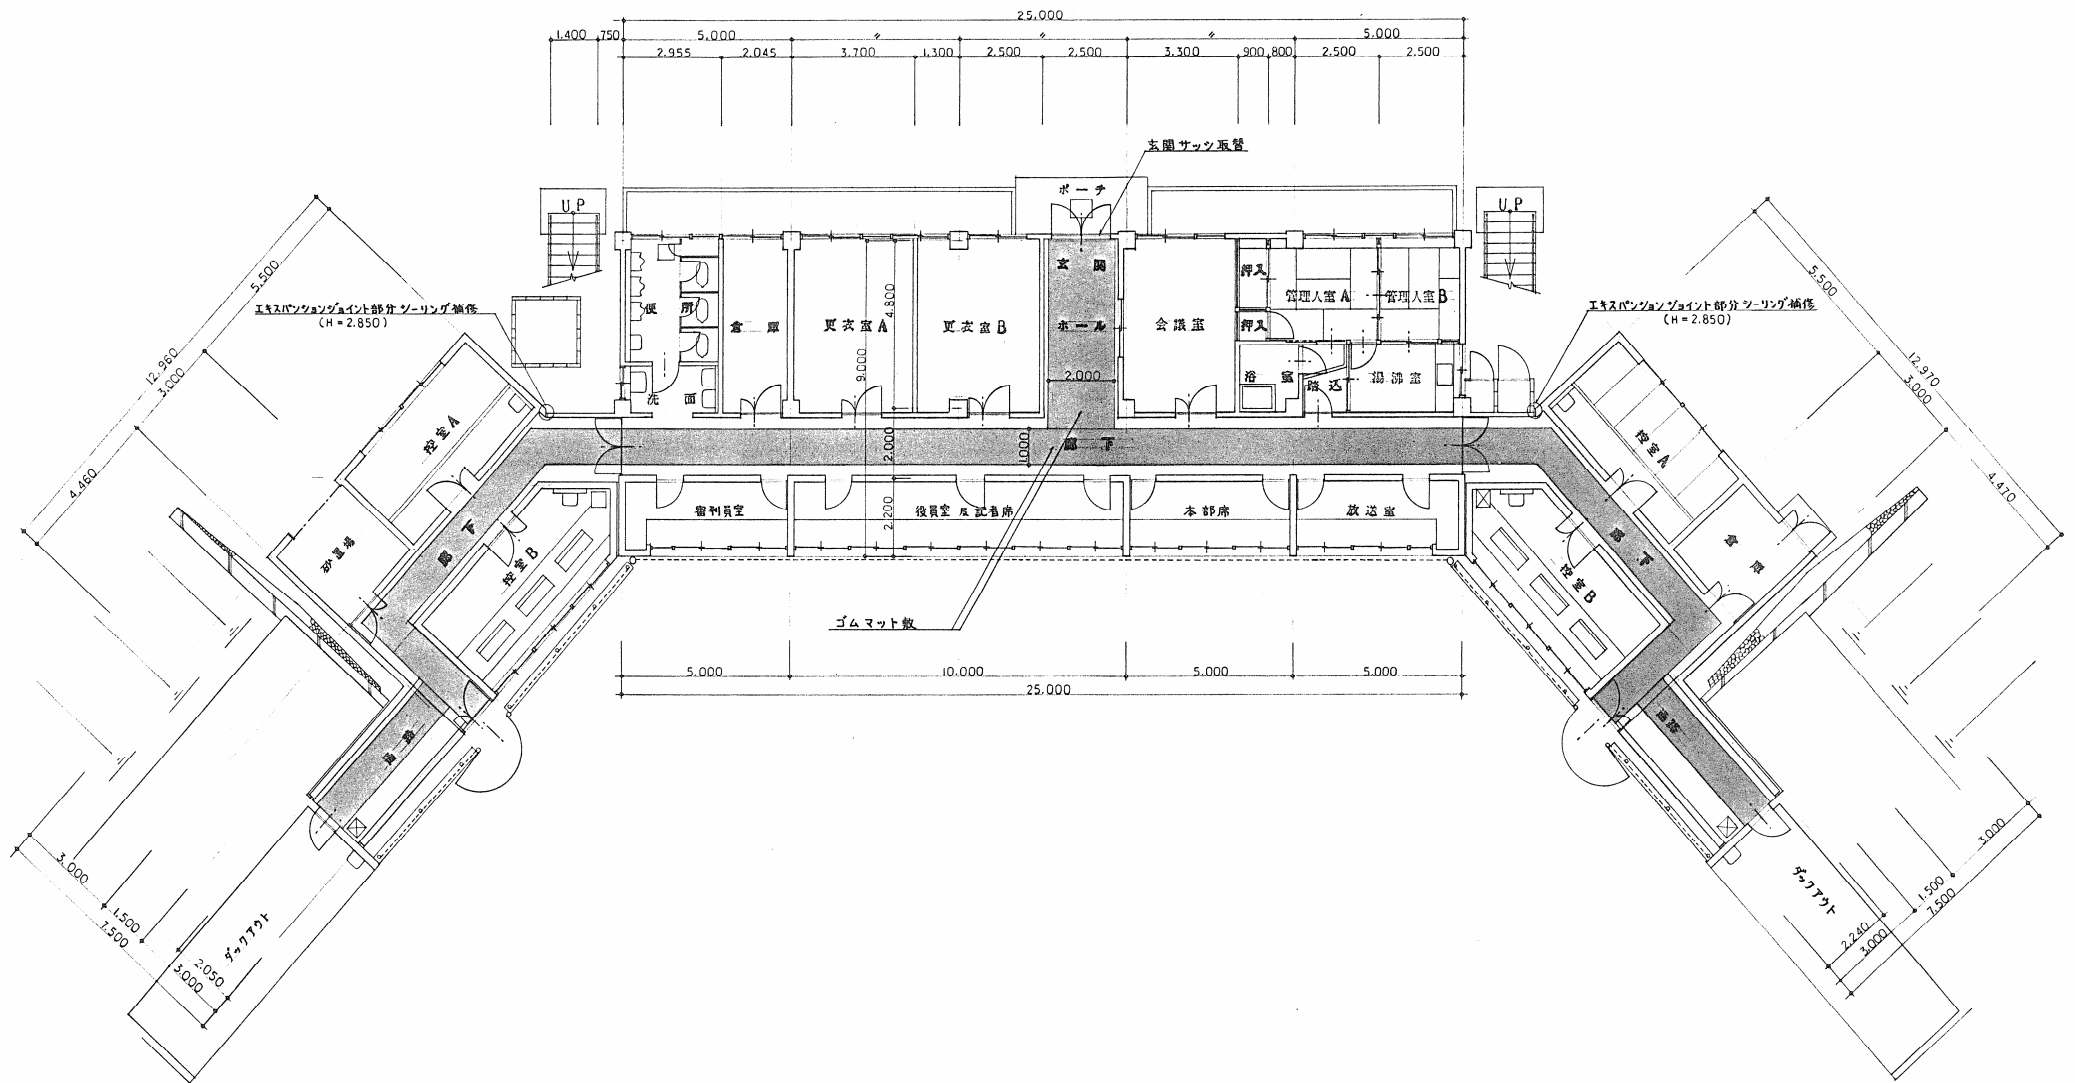

いわき市立小名浜武道館

いわき市立小名浜武道館

いわき市小名浜野球場 1F

S=1:50

1階平面図 S=1:100

いわき市小名浜野球場 2F

附近見取図

申請地

字下高田

三田沢

配置図 S=1:500

いわき市小名浜野球場

宇日代島

市道 櫻町・九反田線

至 九反田

市営小名浜野球場