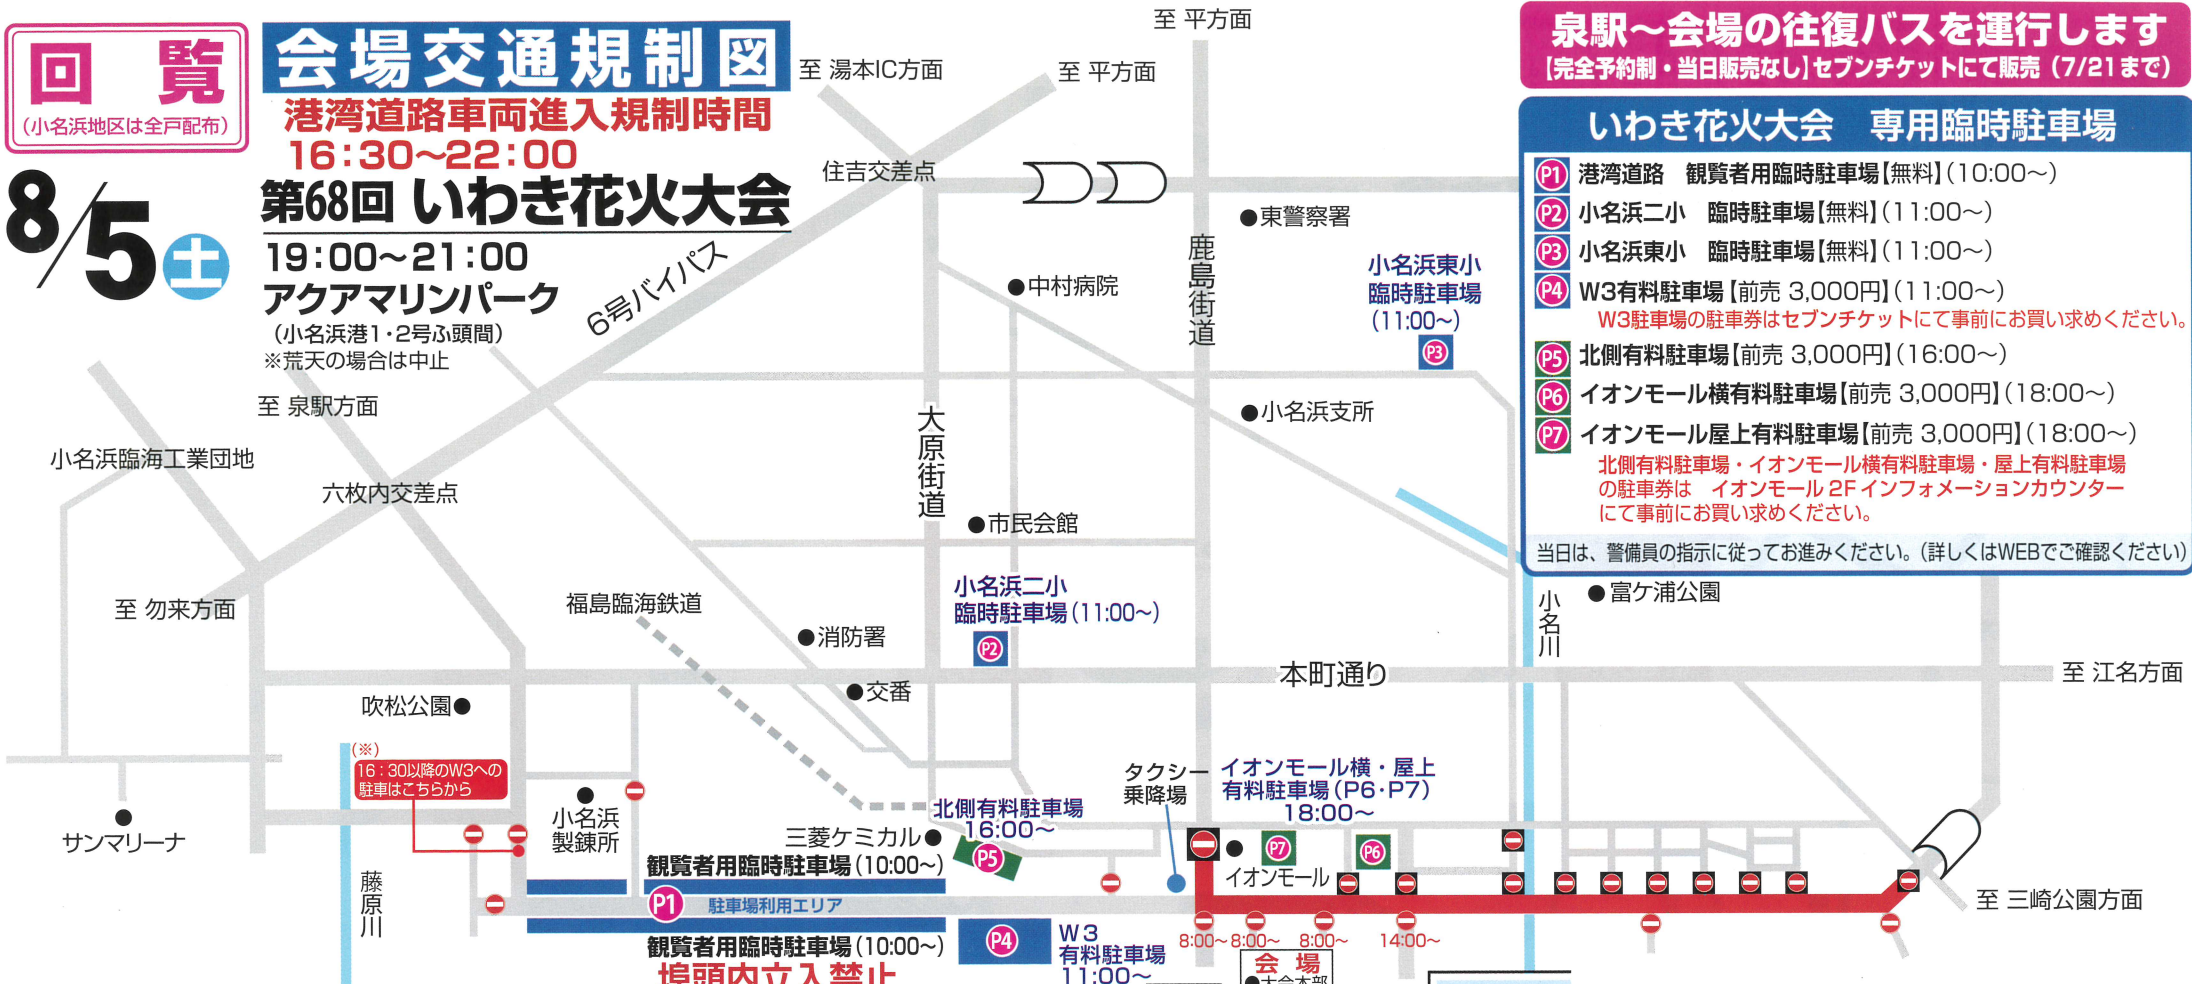

回覧

(小名浜地区は全戸配布)

8/5土

会場交通規制図

港湾道路車両進入規制時間

16:30~22:00

第68回 いわき花火大会

19:00~21:00
アクアマリンパーク

(小名浜港1・2号ふ頭間)
※荒天の場合は中止

泉駅～会場の往復バスを運行します
[完全予約制・当日販売なし]セブンチケットにて販売 (7/21まで)

いわき花火大会 専用臨時駐車場

- P1 港湾道路 観覧者用臨時駐車場【無料】(10:00~)
- P2 小名浜二小 臨時駐車場【無料】(11:00~)
- P3 小名浜東小 臨時駐車場【無料】(11:00~)
- P4 W3有料駐車場【前売 3,000円】(11:00~)
W3駐車場の駐車券はセブンチケットにて事前にお買い求めください。
- P5 北側有料駐車場【前売 3,000円】(16:00~)
- P6 イオンモール横有料駐車場【前売 3,000円】(18:00~)
- P7 イオンモール屋上有料駐車場【前売 3,000円】(18:00~)
北側有料駐車場・イオンモール横有料駐車場・屋上有料駐車場の駐車券は イオンモール2Fインフォメーションカウンターにて事前にお買い求めください。

当日は、警備員の指示に従ってお進みください。(詳しくはWEBでご確認ください)

注意事項

- ①会場周辺の交通事情により、規制内容が変わることがあります。現場の指示に従って下さい。
- ②16:30以降、港湾道路へは**全面進入禁止**になります。
- ③16:30以降、W3有料駐車場へは西側(泉方面)から進入してください。(※)
- ④有料駐車場は19:00~21:45は理由に関わらず**出庫できません**。
- ⑤自主警戒海域では、警戒船の指示に従って下さい。
- ⑥大会当日は混雑が予想されます。会場までは**公共交通機関**をご利用下さい。
- ⑦駐車台数には限りがあります。乗り合わせにご協力下さい。
- ⑧ドローンは危険防止の為、会场上空の飛行は禁止です。
- ⑨不法な駐車は近隣の皆様のご迷惑及び緊急車両通行の妨げにもなります。決して行わないで下さい。

泉駅		JR時刻表	
上り (水戸方面)	時	下り (いわき方面)	
03	ひ29	12	26
02	ひ34	13	ひ04 23 ひ58
02	ひ29	14	23
21	ひ29	15	ひ02 50
00	22 ひ29	16	ひ00 24 53
08	ひ32 49	17	ひ03 26
09	ひ28 52	18	ひ00 16 52
21	ひ29	19	ひ04 30 55
05	ひ27	20	ひ04 40
04		21	ひ05 54
13		22	ひ02 38
		23	ひ07