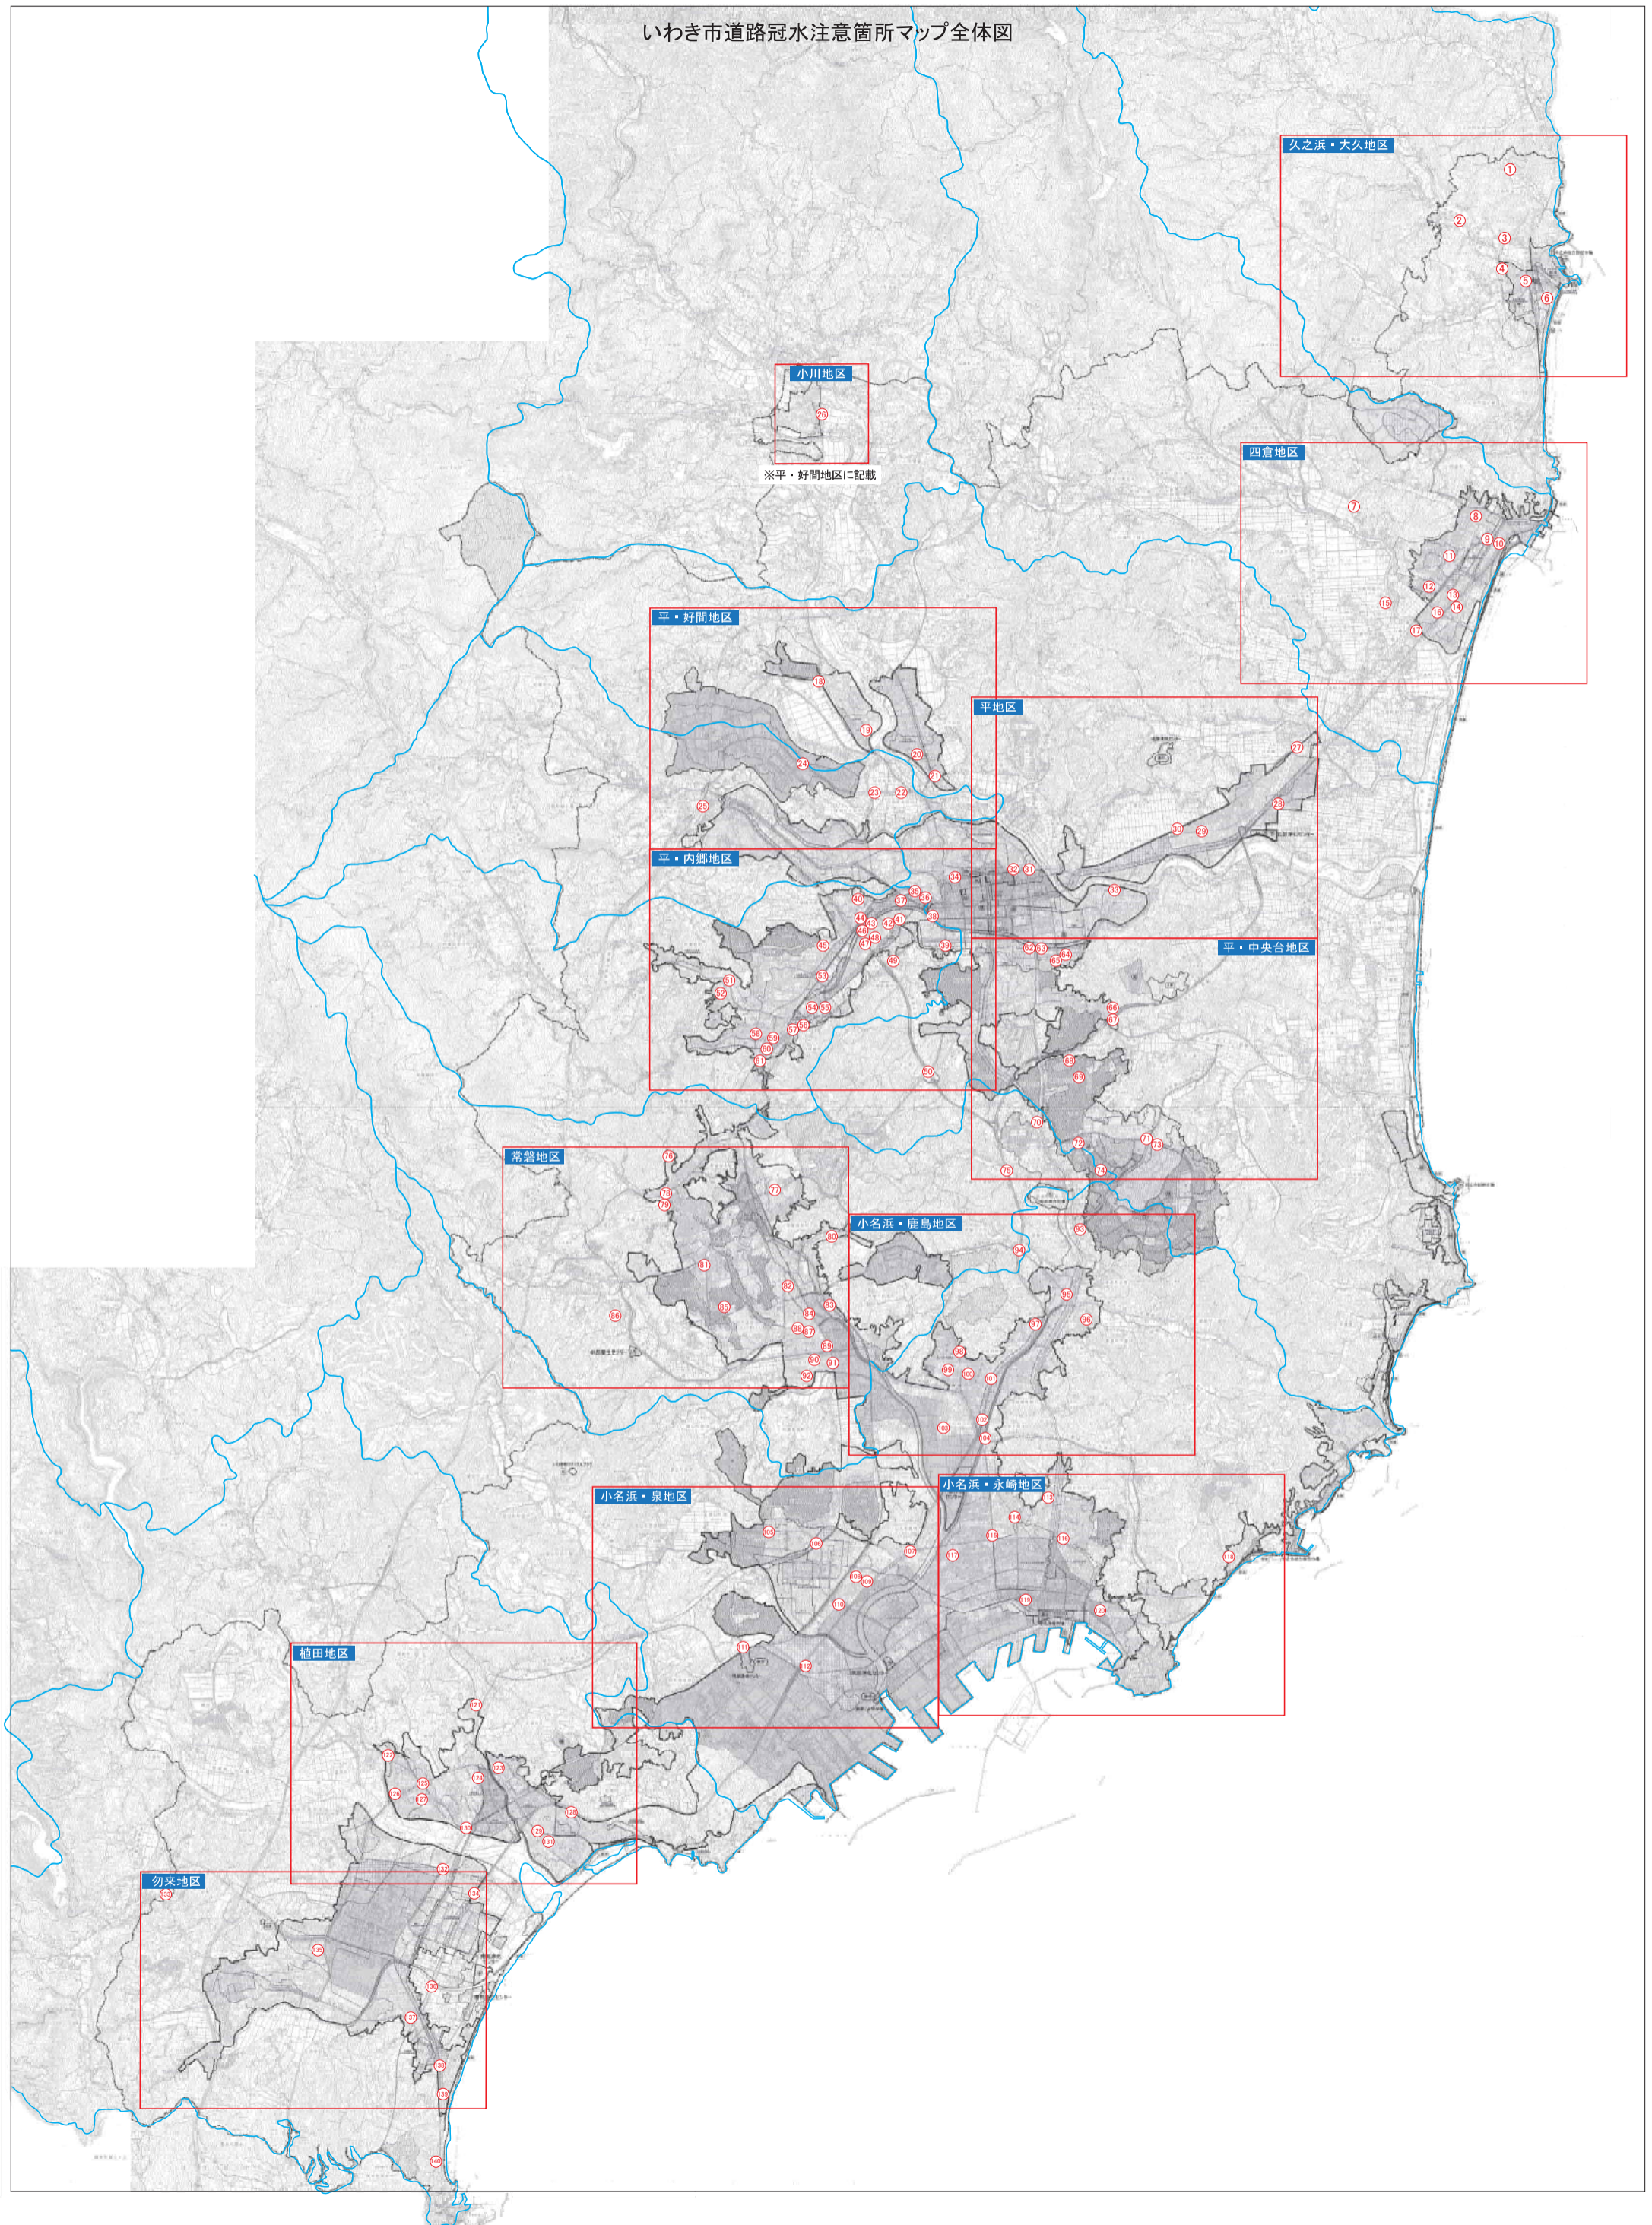

いわき市道路冠水注意箇所マップ全体図

小川地区

※平・好間地区に記載

久之浜・大久地区

四倉地区

平・好間地区

平地区

平・内郷地区

平・中央台地区

常磐地区

小名浜・鹿島地区

小名浜・泉地区

小名浜・永崎地区

植田地区

勿来地区