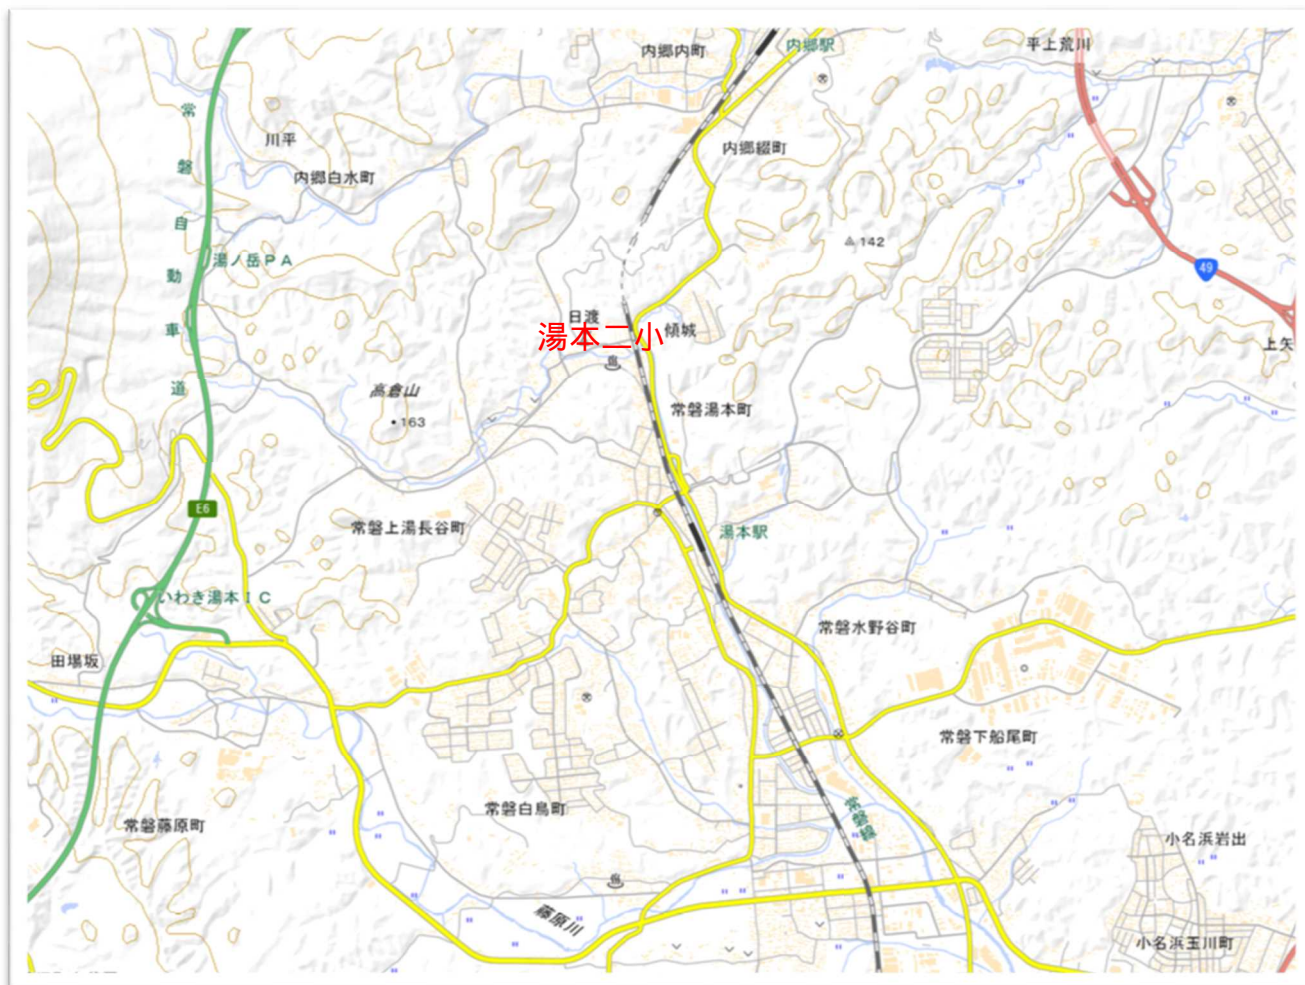

3 その他周辺での主な目撃情報

	目撃した場所	目撃した外来種
	いわき市中部衛生センター周辺	オオキンケイギク、アレチウリ、アメリカザリガニ
	常磐消防署周辺	オオキンケイギク、セイタカアワダチソウ
	有機合成薬品工業(株)常磐工場周辺	アレチウリ、ナルトサワギク、セイタカアワダチソウ、ウシガエル、アカミミガメ
	(株)クリナップステンレス加工センター鹿島アート工場周辺	ハクビシン
	インターナショナル・ケミカル・エンティティ・ジャパン(株)周辺	アレチウリ、オオハンゴンソウ、セイタカアワダチソウ
	21世紀の森公園周辺	セイタカアワダチソウ
	常磐藤原町斑堂周辺	セイタカアワダチソウ
	草木台四丁目周辺	セイタカアワダチソウ

【目撃した場所の地図】

地図：国土地理院ウェブサイトの地理院地図（電子国土 Web）を加工して作成