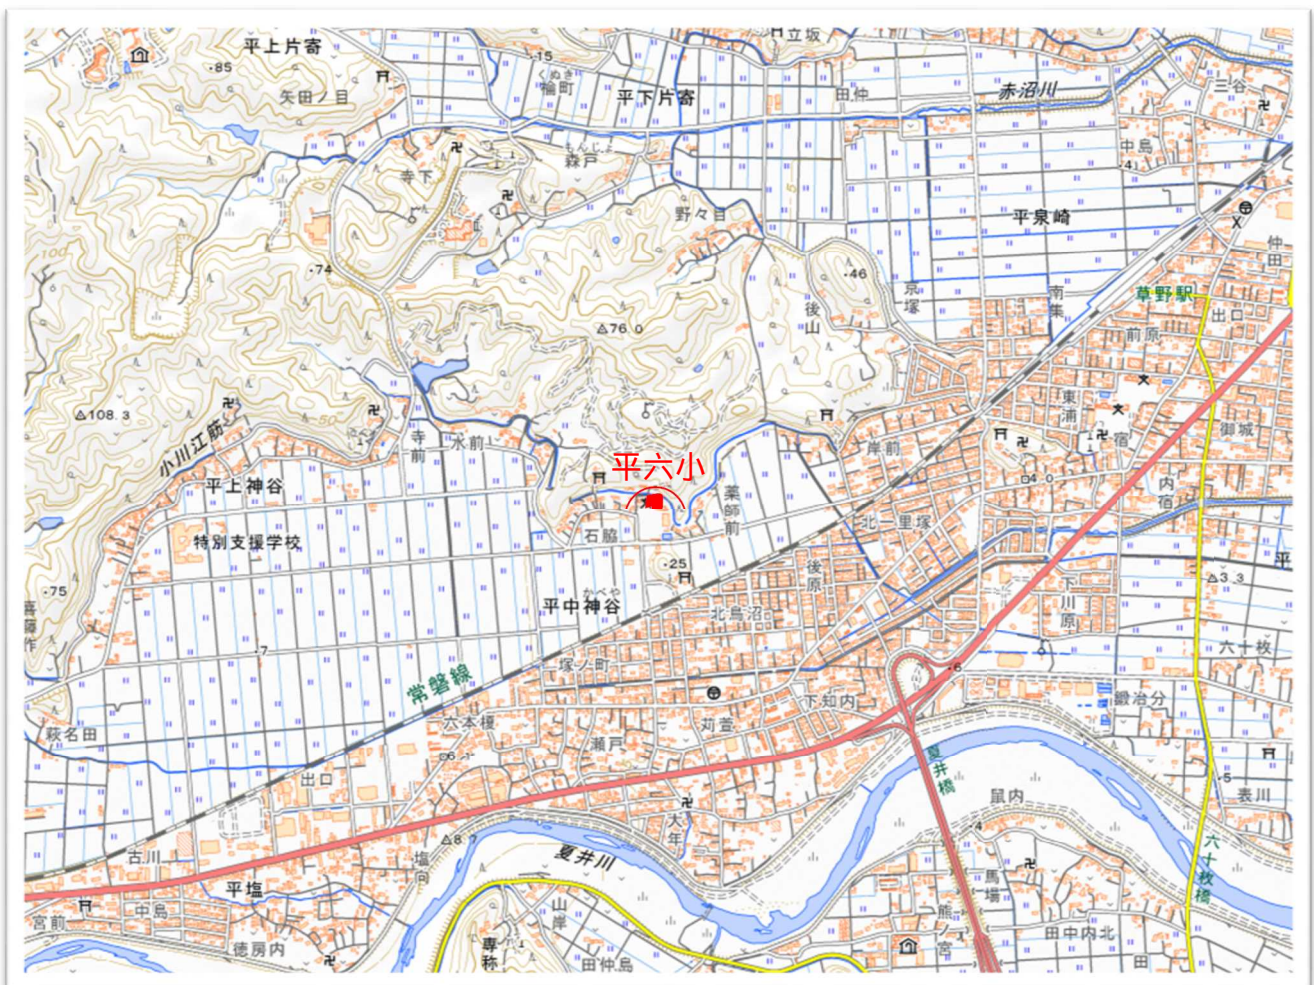

令和4年度いわき市生き物調査結果報告書

(平第六小学校 編)

1 調査期間など

調査した期間：令和4年6月1日～令和4年11月30日

調査した場所：いわき市内全域

調査した人：いわき市内の小学生や市民など

調査した外来種：オオキンケイギク、アレチウリ、オオハンゴンソウ、ナルトサワギク、
セイタカアワダチソウ、アカボシゴマダラ、アメリカザリガニ、ウチダザリガニ、
ウシガエル、アカミミガメ(ミドリガメ)、アライグマ、ハクビシン

減
増
増
増
増

アメリカザリガニ

いわき市全体の外来種の見撃ランキング

	外来種	R4	R3(参考)
第1位	セイタカアワダチソウ	569人	456人
第2位	オオキンケイギク	297人	222人
第3位	アメリカザリガニ	251人	212人
第4位	アレチウリ	250人	196人
第5位	アカボシゴマダラ	242人	185人

増
増
増
増
増

アカボシゴマダラ

平六小のみんな、いわきの自然を守るため、調査に協力してくれてありがとう！

今年の6月から、アメリカザリガニも特定外来生物になるので、捕まえたときは、野外に捨てたりしないで、最後まで飼ってあげてね！

クインピー

3 その他周辺での主な目撃情報

	目撃した場所	目撃した外来種
	いわき市立平第六小学校周辺	アメリカザリガニ、ハクビシン
	いわき市北部清掃センター周辺	アレチウリ 、セイタカアワダチソウ
	いわき市北部浄化センター周辺	セイタカアワダチソウ
	平山崎字鼠内 夏井川河川敷	アレチウリ
	平下神谷字馬洗 夏井川河川敷	オオキンケイギク
	平下神谷字天神周辺	オオキンケイギク
	平下神谷字石淵周辺	アレチウリ

【目撃した場所の地図】

地図：国土地理院ウェブサイトの地理院地図（電子国土 Web）を加工して作成