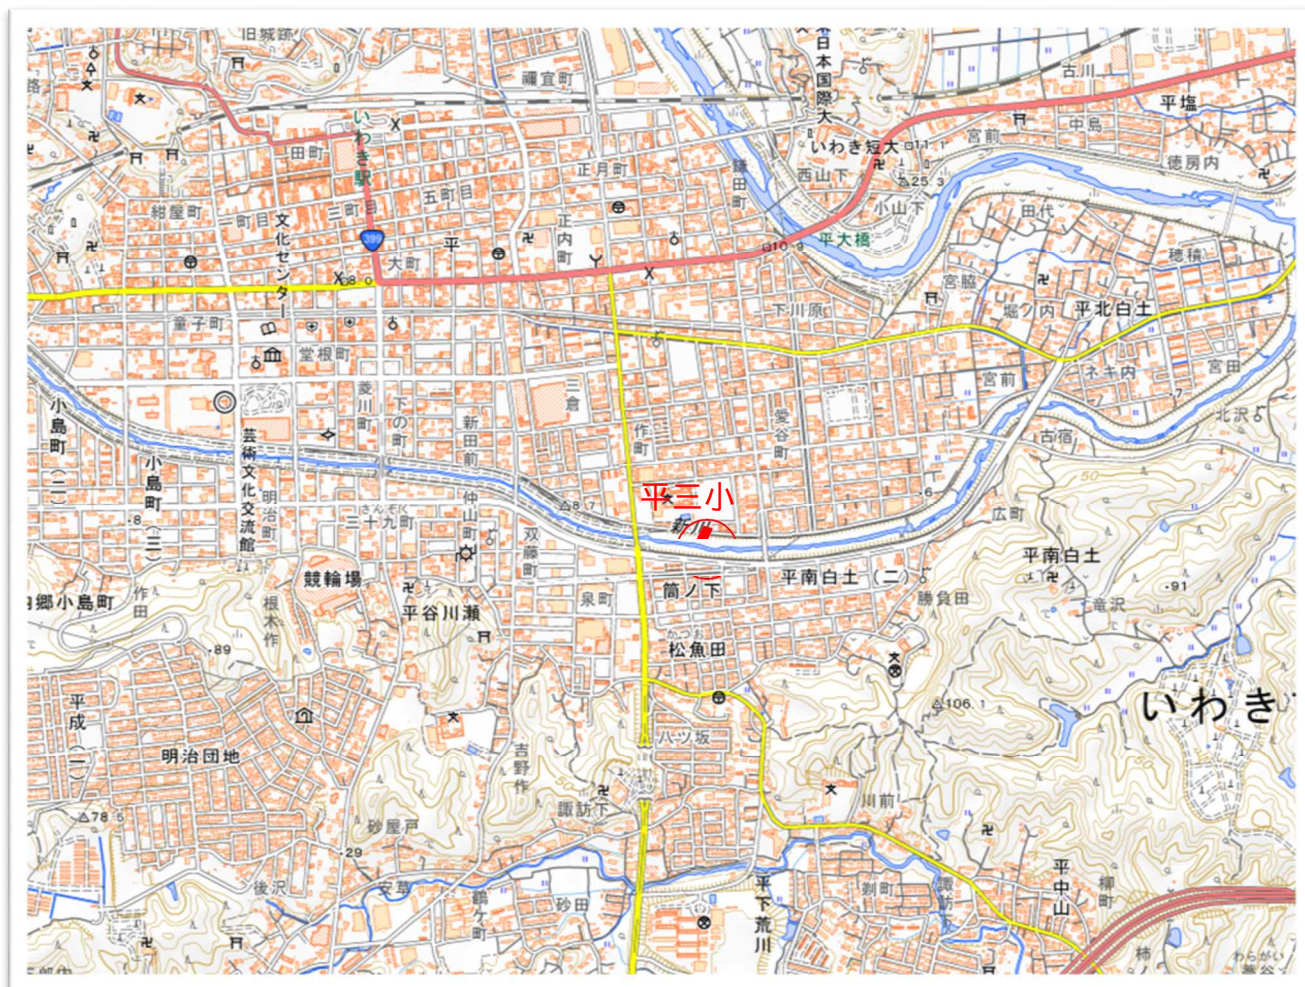

令和4年度いわき市生き物調査結果報告書

(平第三小学校 編)

1 調査期間など

調査した期間：令和4年6月1日～令和4年11月30日

調査した場所：いわき市内全域

調査した人：いわき市内の小学生や市民など

調査した外来種：オオキンケイギク、アレチウリ、オオハンゴンソウ、ナルトサワギク、
セイタカアワダチソウ、アカボシゴマダラ、アメリカザリガニ、ウチダザリガニ、
ウシガエル、アカミミガメ(ミドリガメ)、アライグマ、ハクビシン

5月～7月頃に道路沿いなどで咲くオオキンケイギクは、いわきの自然にとってよくない植物なので、見かけたらみんなで駆除してみよう！

クインピー

3 その他周辺での主な目撃情報

目撃した場所	目撃した外来種
いわき市文化センター周辺	セイタカアワダチソウ
いわき総合図書館周辺	オオキンケイギク、セイタカアワダチソウ、ハクビシン
いわき市役所周辺	オオキンケイギク、アレチウリ、オオハンゴンソウ、ナルトサワギク、セイタカアワダチソウ、アメリカザリガニ、ウシガエル、アカミミガメ、アライグマ、ハクビシン
いわき市水道局周辺	オオキンケイギク、アレチウリ、ナルトサワギク、セイタカアワダチソウ、ウシガエル、ハクビシン
平消防署周辺	オオキンケイギク、アレチウリ、セイタカアワダチソウ、アメリカザリガニ、アカミミガメ
平字作町三丁目 新川河川敷	オオキンケイギク
平字倉前 新川河川敷	セイタカアワダチソウ
平南白土一丁目周辺	セイタカアワダチソウ
平字下の町周辺	オオキンケイギク
平谷川瀬一丁目 新川河川敷	アレチウリ

【目撃した場所の地図】

地図：国土地理院ウェブサイトの地理院地図（電子国土 Web）を加工して作成