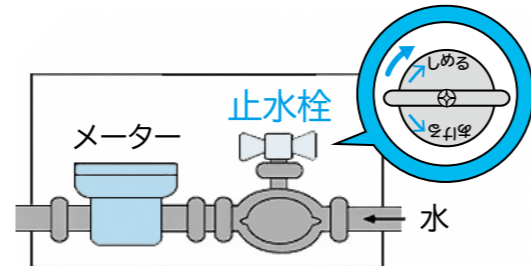

大丈夫ですか？水道管の凍結予防

213件

平成29年度の寒波時に凍結破損した件数です。

水道凍結防止運動期間

12月12日～2月24日

冬になり、外の気温が下がるとお客さまの水道管やメーターが凍ってしまい、水が出なくなったり、破損したりする場合があります。**氷点下4℃以下**では凍結破損の被害が増えますので、特に注意が必要です。この時期、お客さまからのお問い合わせが多い内容をまとめましたので、早めの対策をお願いします。

凍結しやすい場所はどこですか。

凍結しやすい場所は次のとおりです。

- ▶ 屋外にある給湯器
- ▶ 屋外で「むき出し」になっている水道管や蛇口
- ▶ 北側、日かげ、風当たりの強い場所にある水道管やメーター

破損した場合、修理費用は水道局が支払ってくれますか。

お客さまの負担となります。お客さまの敷地内にある水道管や蛇口などはお客さまの財産です。日ごろから適切な管理をお願いします。

水道管が凍結しないようにする方法を教えてください。

屋外で「むき出し」になっている水道管を保温材やビニールテープで保温しましょう。市販の電熱ヒーターなども有効です。屋外給湯器の対策は取扱説明書などを

ご確認ください。

¥0 FREE

メーター保温材を、次の場所で希望の方にお渡します。

いわき市水道料金お客様センター 平字童子町2-5(水道局1階)
南部工事事務所 泉町滝尻字泉町177-1

破損した場合、修理の依頼先はどの業者でもいいですか。

必ず右ページの水道局指定の事業者修理を依頼してください。なお、破損で水が止まらない場合はメーターボックスの中の「止水栓」を閉めてください。