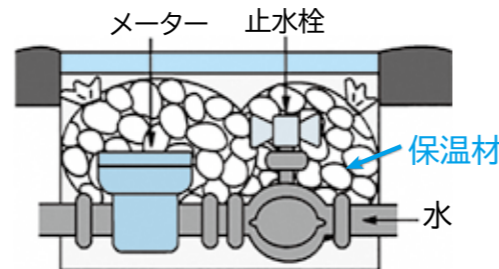

メーターが凍結しないようにする方法を教えてください。

メーターボックスの中に保温材または親指大に細かくした発砲スチロールをつめた袋を入れてください。樹脂製の青いメーターボックスは耐寒性に優れていますが、鉄製のボックスは凍結しやすいので、特に注意してください。