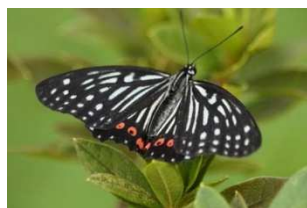

令和3年度いわき市生き物調査結果報告書

(平第二小学校 編)

【発行】いわき市生活環境部環境企画課
Tel (0246)22-7441

1 調査期間など

- ○調査した期間：令和3年6月1日～令和3年11月30日
- ○調査した場所：いわき市内全域
- ○調査した人：いわき市内の小学生や市民など
- ○調査した外来種：オオキンケイギク、アレチウリ、オオハンゴンソウ、ナルトサワギク、セイタカアワダチソウ、アカボシゴマダラ、アメリカザリガニ、ウチダザリガニ、ウシガエル、アカミミガメ（ミドリガメ）、アライグマ、ハクビシン

2 調査結果

① 平第二小学校のみんなが見つけた外来種ランキング

- 第1位 セイタカアワダチソウ・・・8人が目撃
- 第2位 アカボシゴマダラ・・・6人が目撃
- 第3位 アメリカザリガニ、オオキンケイギク・・・5人が目撃
- 第5位 オオハンゴンソウ・・・4人が目撃

② 平地区全体の外来種ランキング

- 第1位 セイタカアワダチソウ・・・152人が目撃
- 第2位 アレチウリ・・・61人が目撃
- 第3位 オオキンケイギク・・・58人が目撃
- 第4位 アカミミガメ・・・57人が目撃
- 第5位 アメリカザリガニ・・・49人が目撃

③ いわき市全体の外来種ランキング

- 第1位 セイタカアワダチソウ・・・456人が目撃
- 第2位 オオキンケイギク・・・222人が目撃
- 第3位 アメリカザリガニ・・・212人が目撃
- 第4位 アレチウリ・・・196人が目撃
- 第5位 アカボシゴマダラ・・・185人が目撃

アカボシゴマダラ

平二小のみんな、いわきの自然を守るため、調査に協力してくれてありがとう！

アゲハチョウに似ているアカボシゴマダラは、「とくていがいらいせいぶつ特定外来生物」という種類の外来種なので、捕まえて持ち帰ったりしないようにしようね！