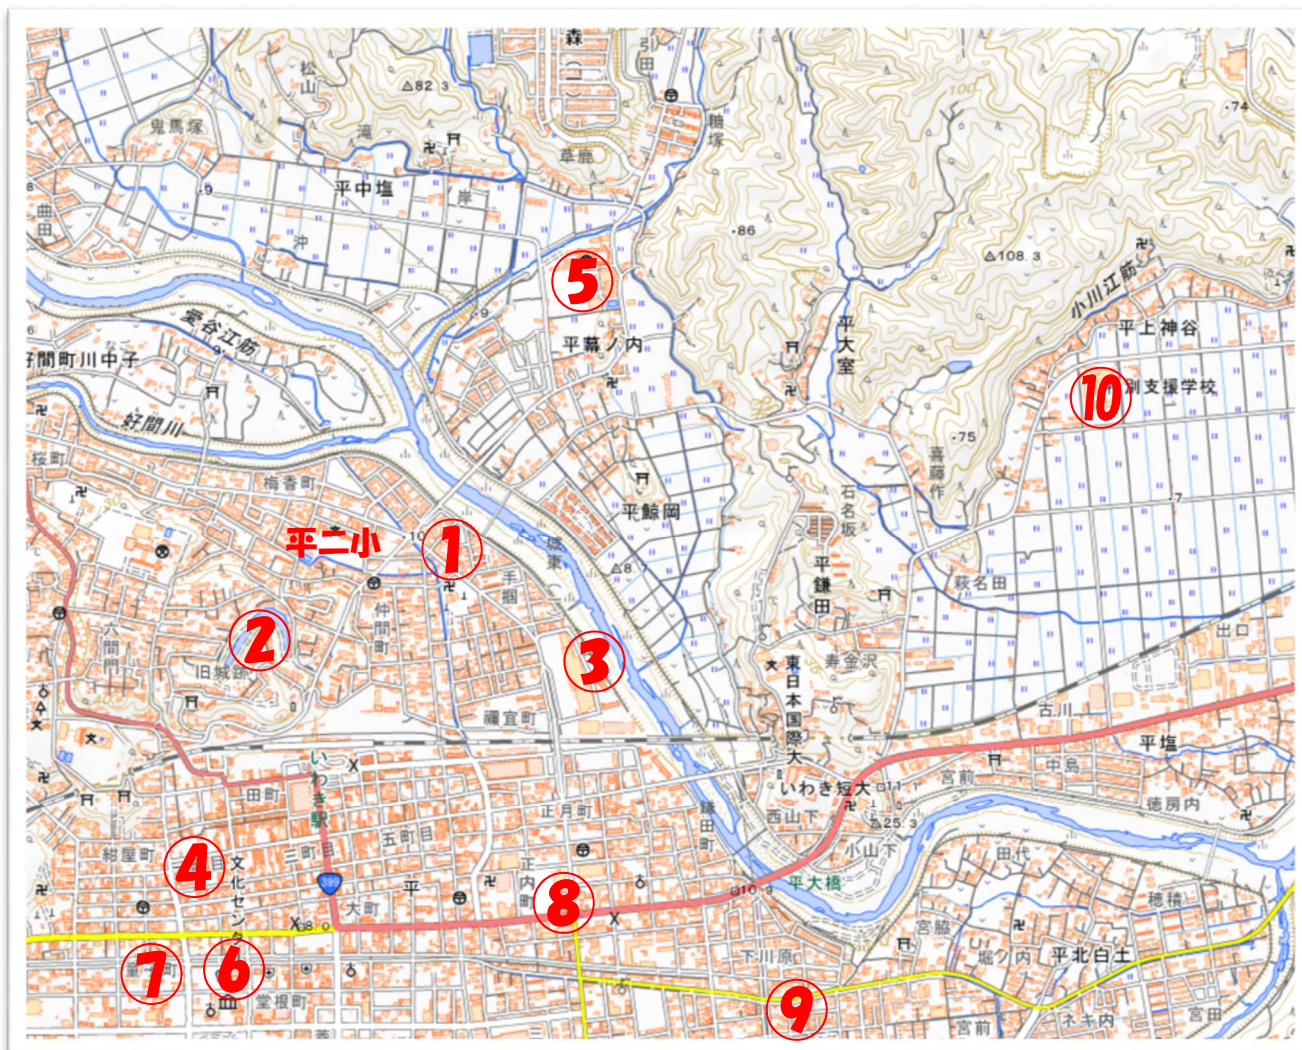

3 その他周辺での主な目撃情報

	目撃した場所	目撃した外来種
①	九品寺こども園周辺	セイタカアワダチソウ
②	丹後沢公園周辺	オオキンケイギク, セイタカアワダチソウ, アメリカザリガニ
③	マルト城東店周辺	セイタカアワダチソウ
④	生涯学習プラザ (消費生活センター) 周辺	セイタカアワダチソウ
⑤	平商業高校周辺	アメリカザリガニ, ウシガエル
⑥	文化センター(中央公民館) 周辺	アレチウリ, セイタカアワダチソウ
⑦	水道局本庁舎周辺	オオキンケイギク, アレチウリ, オオハンゴンソウ, ナルトサワギク, セイタカアワダチソウ, アメリカザリガニ
⑧	平消防署周辺	オオキンケイギク, アレチウリ, オオハンゴンソウ, セイタカアワダチソウ, アカボシゴマダラ, ウシガエル, ハクビシン
⑨	松尾病院周辺	オオキンケイギク
⑩	いわき支援学校周辺	アメリカザリガニ

【目撃した場所の地図】

※地図：国土地理院ウェブサイトの地理院地図（電子国土Web）を加工して作成