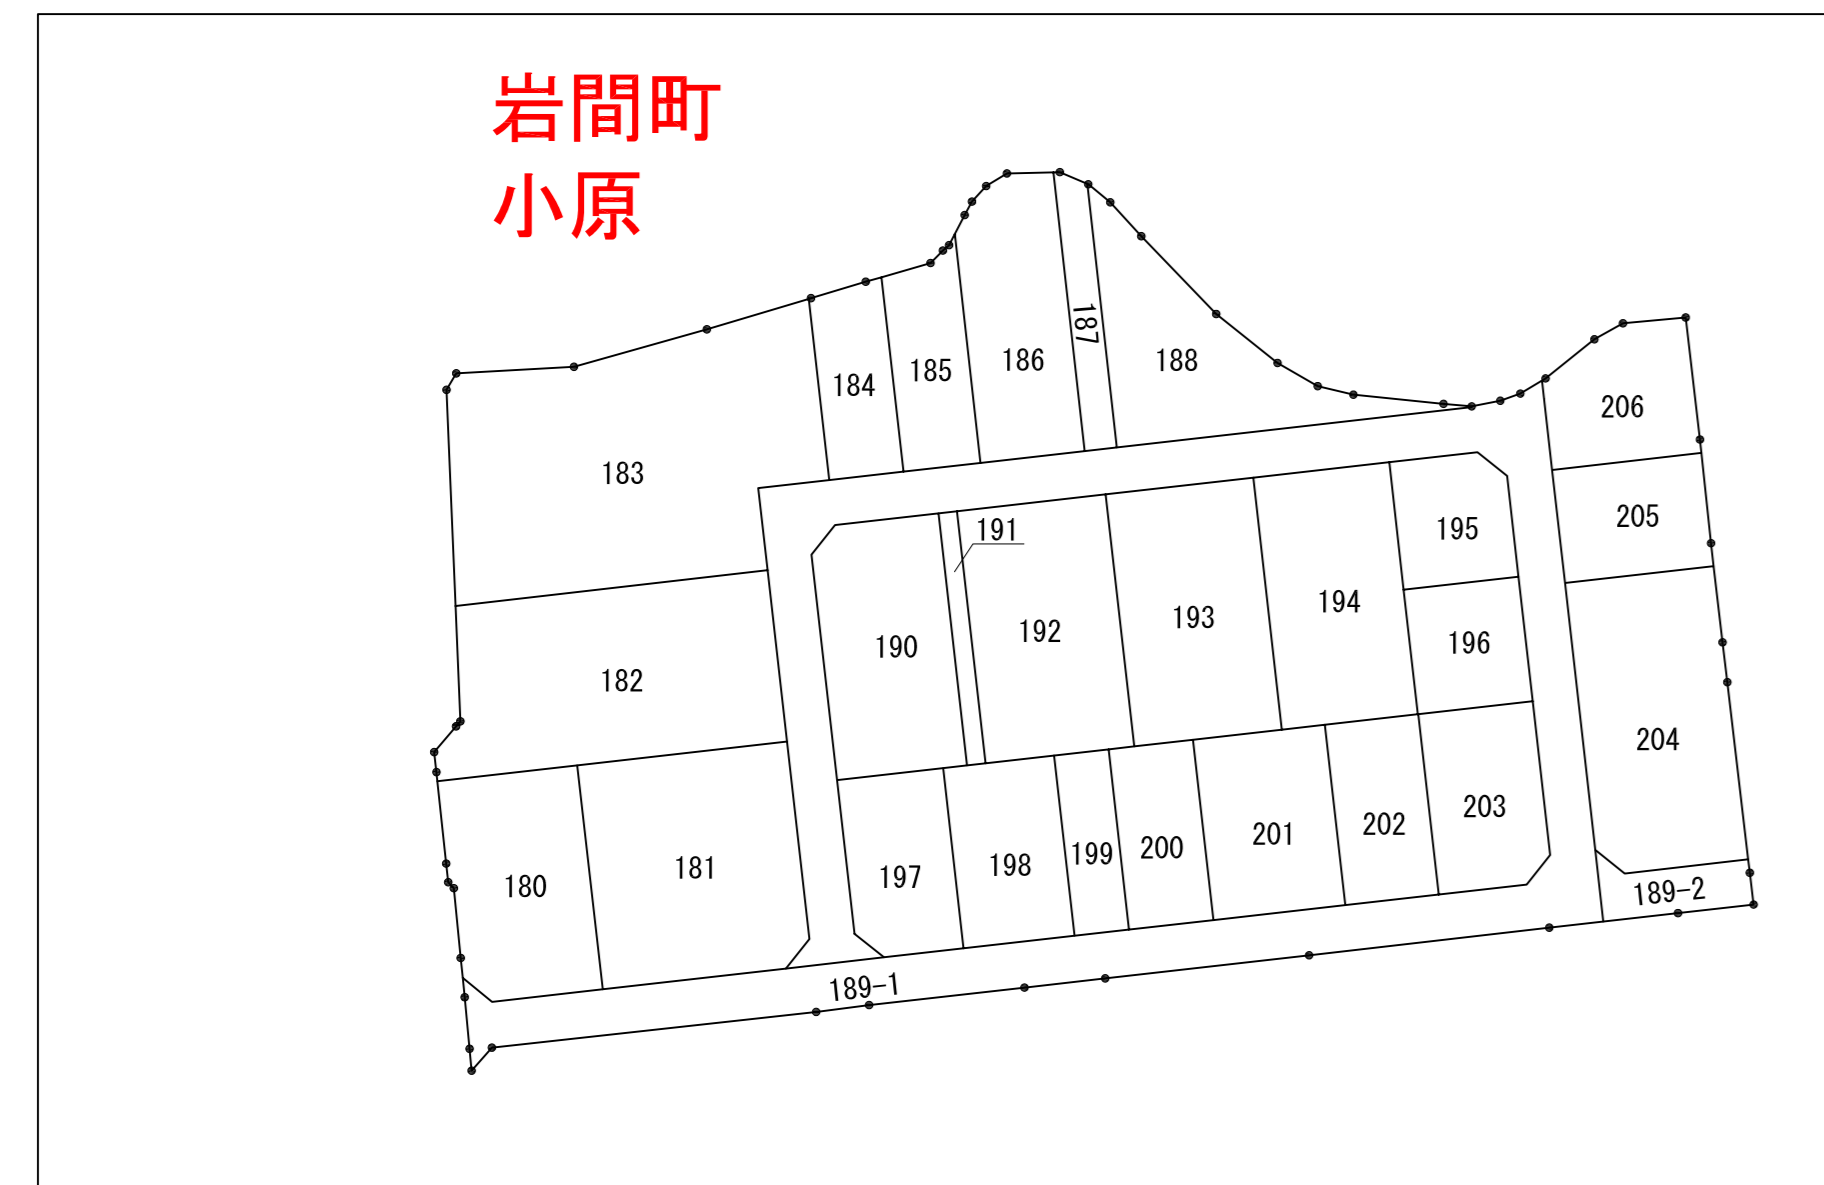

いわき都市計画事業 岩間震災復興土地地区画整理事業 新町名地番図

岩間町
仁反田

岩間町
岩下

岩間町
川田

岩間町
岩下

凡 例	
	町丁目界
	地区界
	筆界及び地番