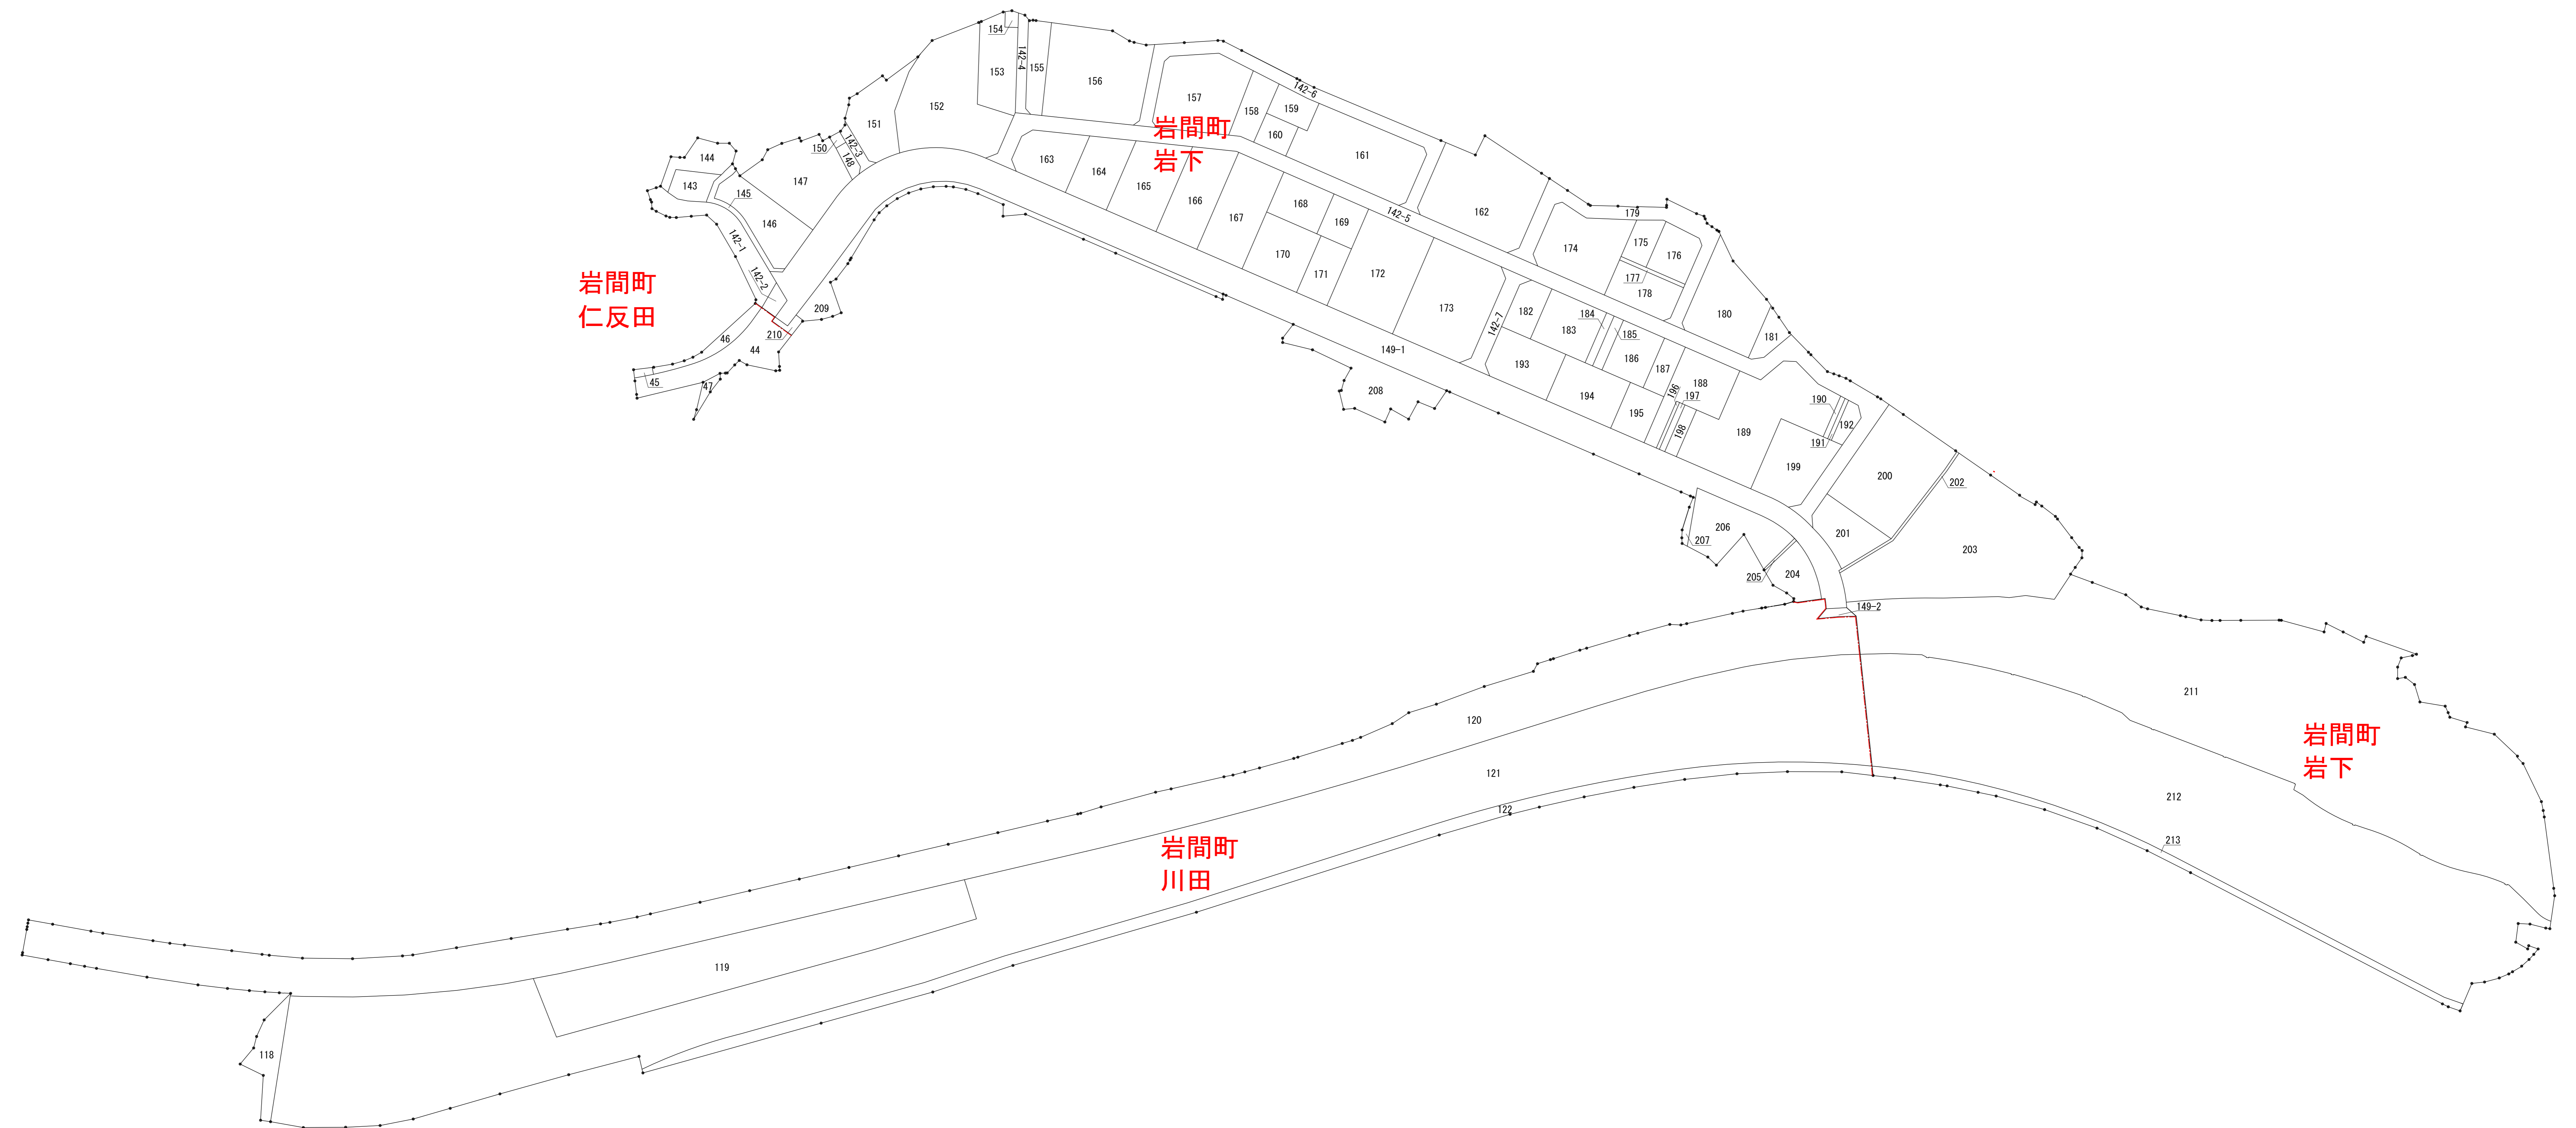

いわき都市計画事業 岩間震災復興土地地区画整理事業 新町名地番図

岩間町
仁反田

岩間町
岩下

岩間町
川田

岩間町
岩下

凡 例	
	町丁目界
	地区界
	筆界及び地番