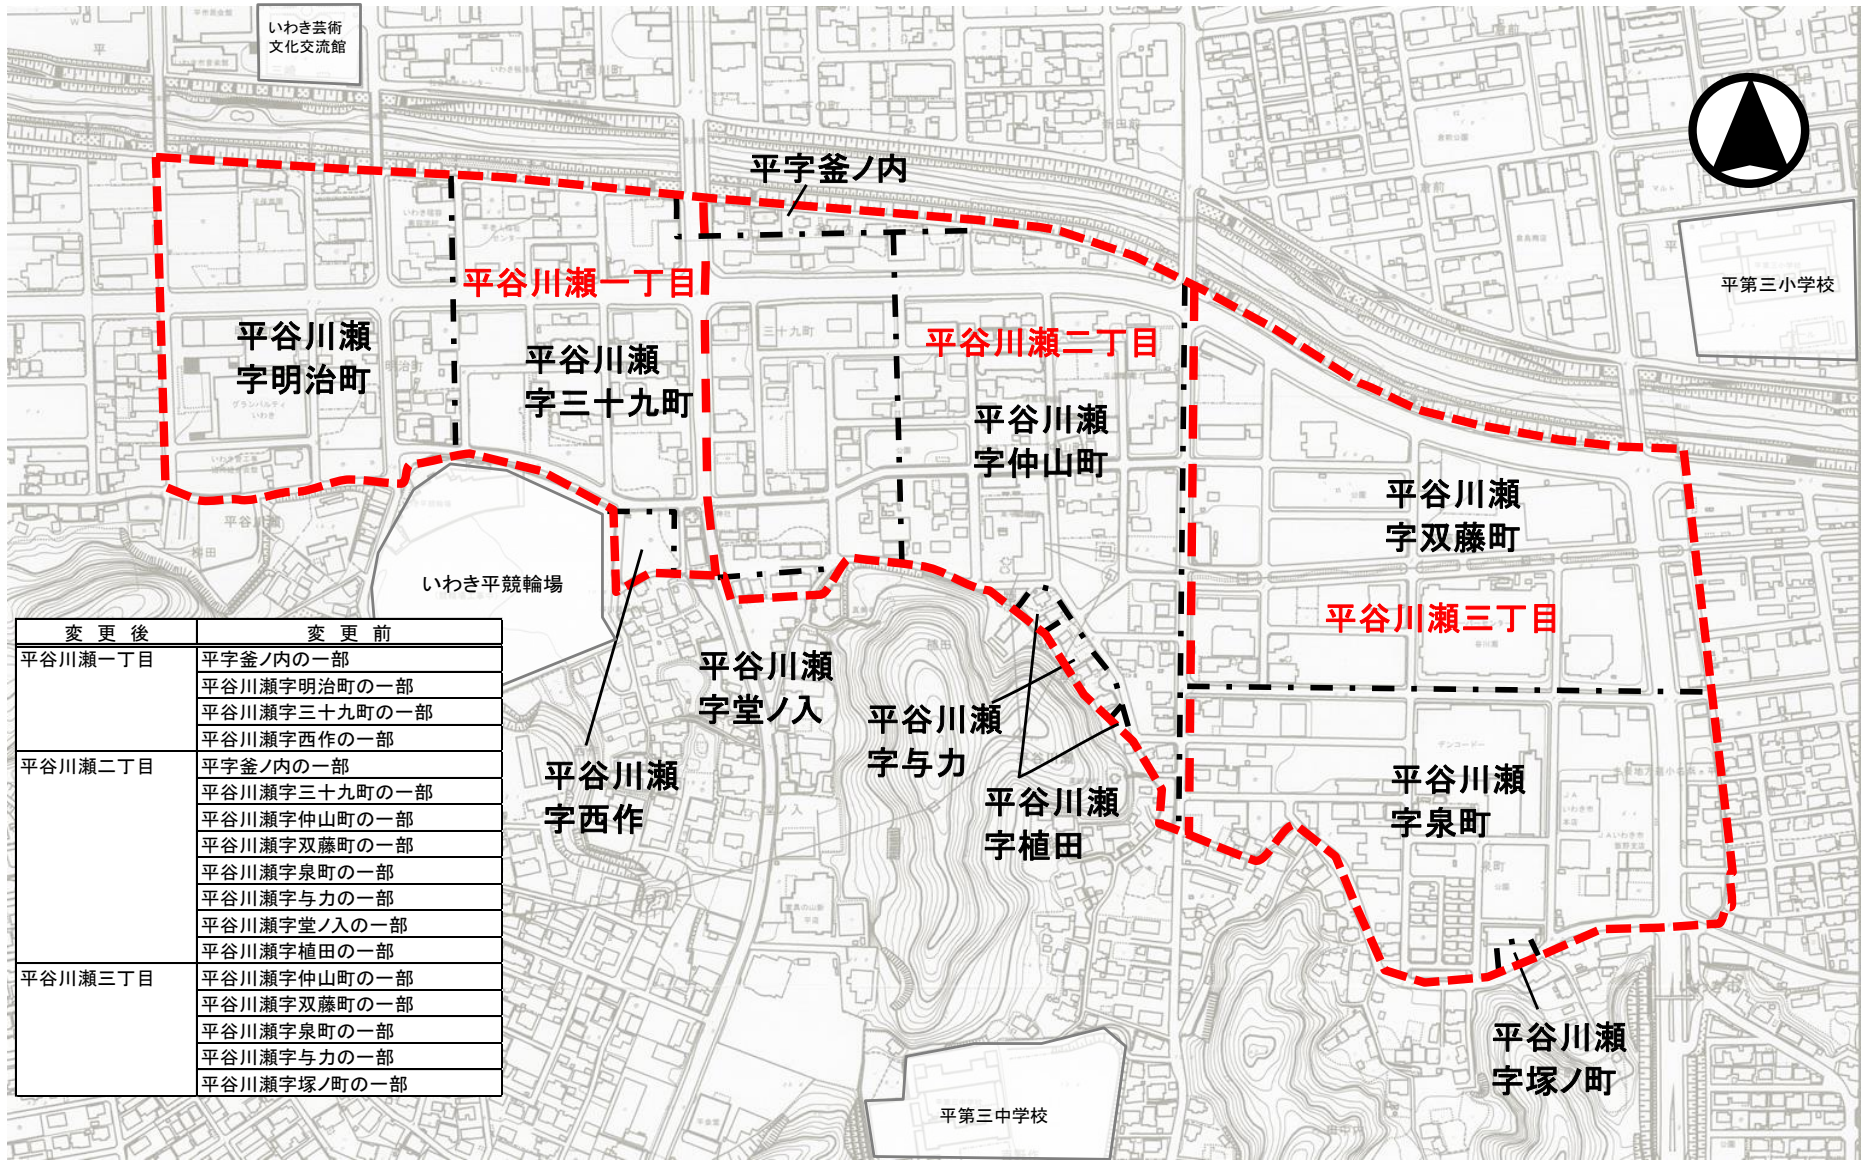

# 平南部第二土地区画整理事業 字界変更及び画定区域図

変更後	変更前
平谷川瀬一丁目	平字釜ノ内の一部 平谷川瀬字明治町の一部 平谷川瀬字三十九町の一部 平谷川瀬字西作の一部
平谷川瀬二丁目	平字釜ノ内の一部 平谷川瀬字三十九町の一部 平谷川瀬字仲山町の一部 平谷川瀬字双藤町の一部 平谷川瀬字泉町の一部 平谷川瀬字与力の一部 平谷川瀬字堂ノ入の一部 平谷川瀬字植田の一部
平谷川瀬三丁目	平谷川瀬字仲山町の一部 平谷川瀬字双藤町の一部 平谷川瀬字泉町の一部 平谷川瀬字与力の一部 平谷川瀬字塚ノ町の一部