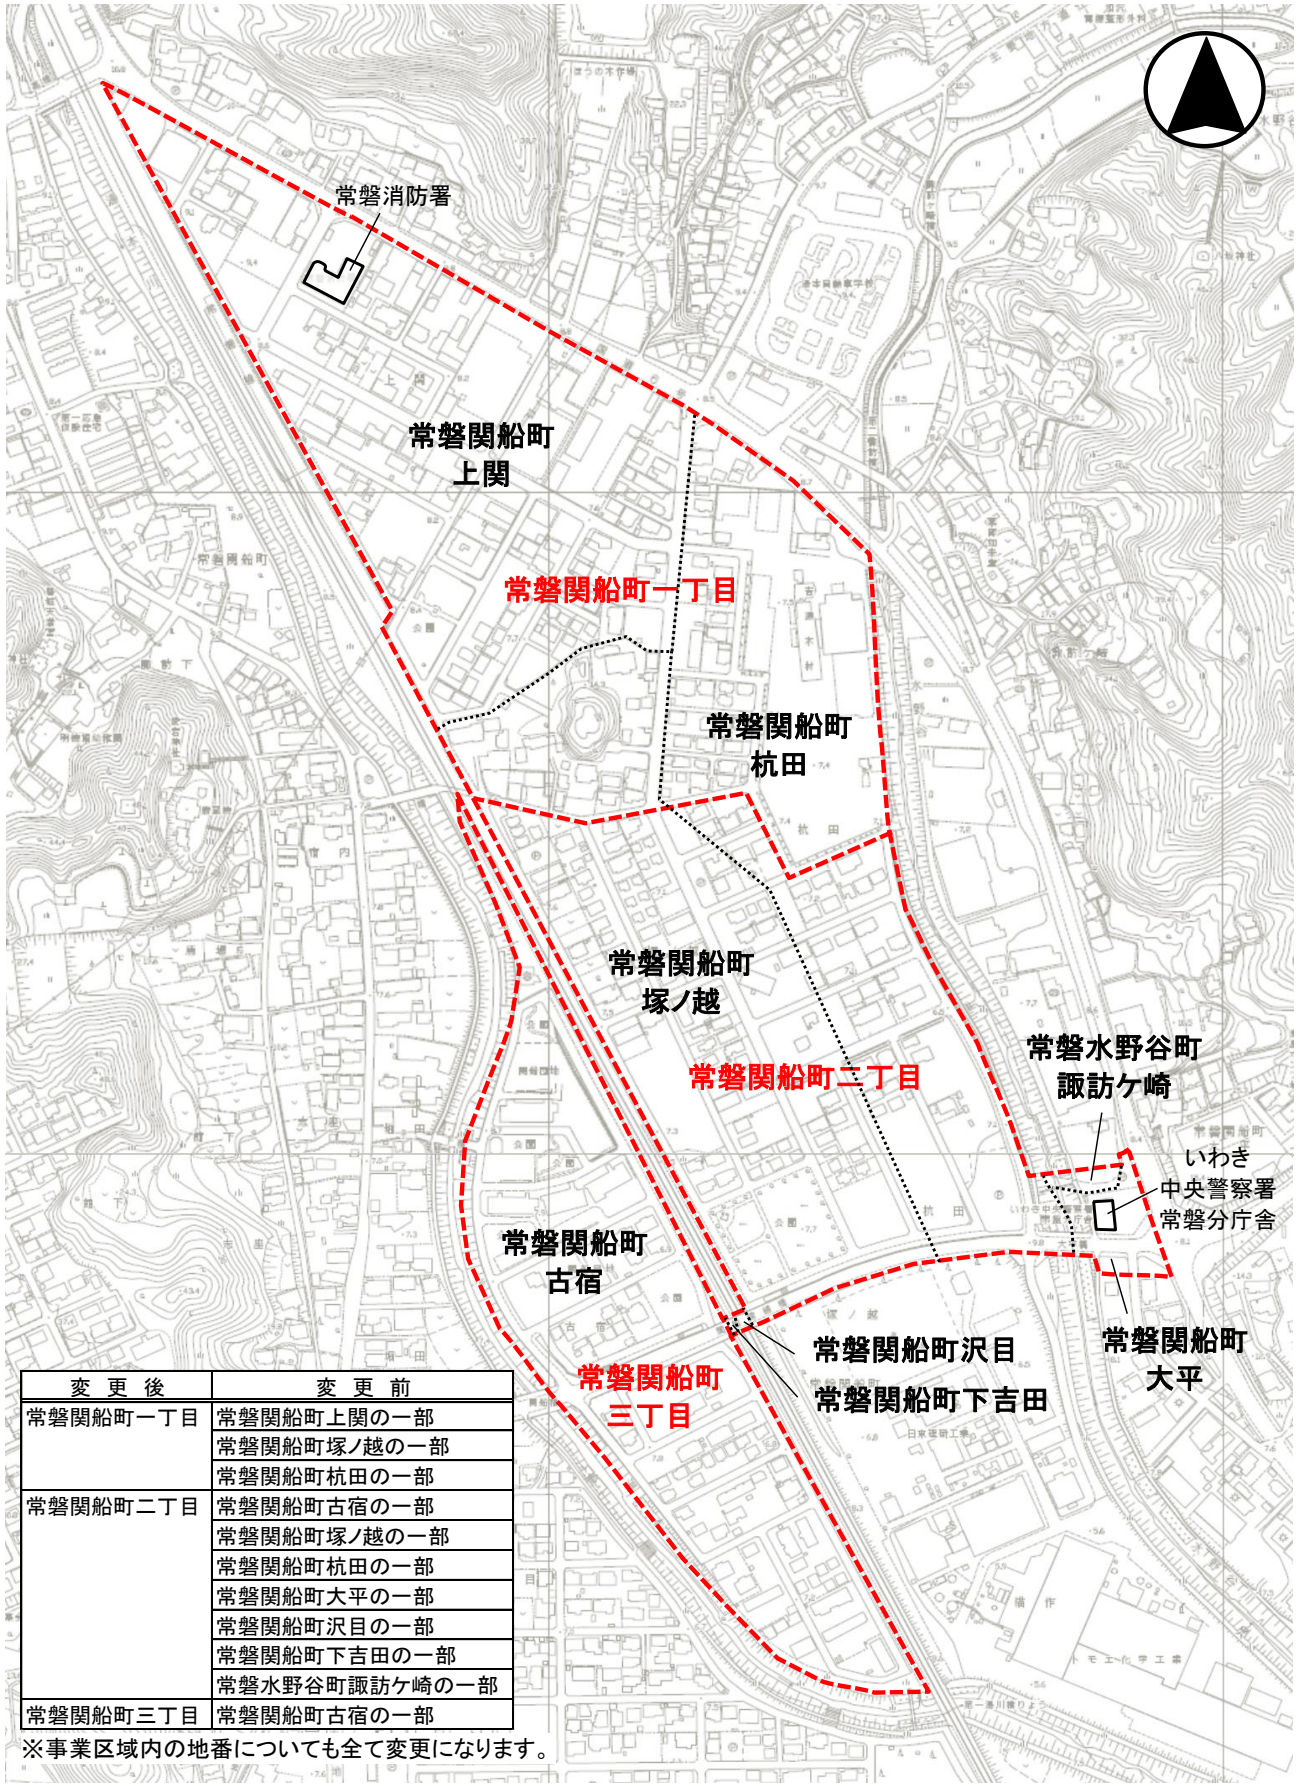

常磐関船土地区画整理事業
字界画定区域図

変更後	変更前
常磐関船町一丁目	常磐関船町上関の一部 常磐関船町塚ノ越の一部 常磐関船町杭田の一部
常磐関船町二丁目	常磐関船町古宿の一部 常磐関船町塚ノ越の一部 常磐関船町杭田の一部 常磐関船町大平の一部 常磐関船町沢目の一部 常磐関船町下吉田の一部 常磐水野谷町諏訪ヶ崎の一部
常磐関船町三丁目	常磐関船町古宿の一部

※事業区域内の地番についても全て変更になります。