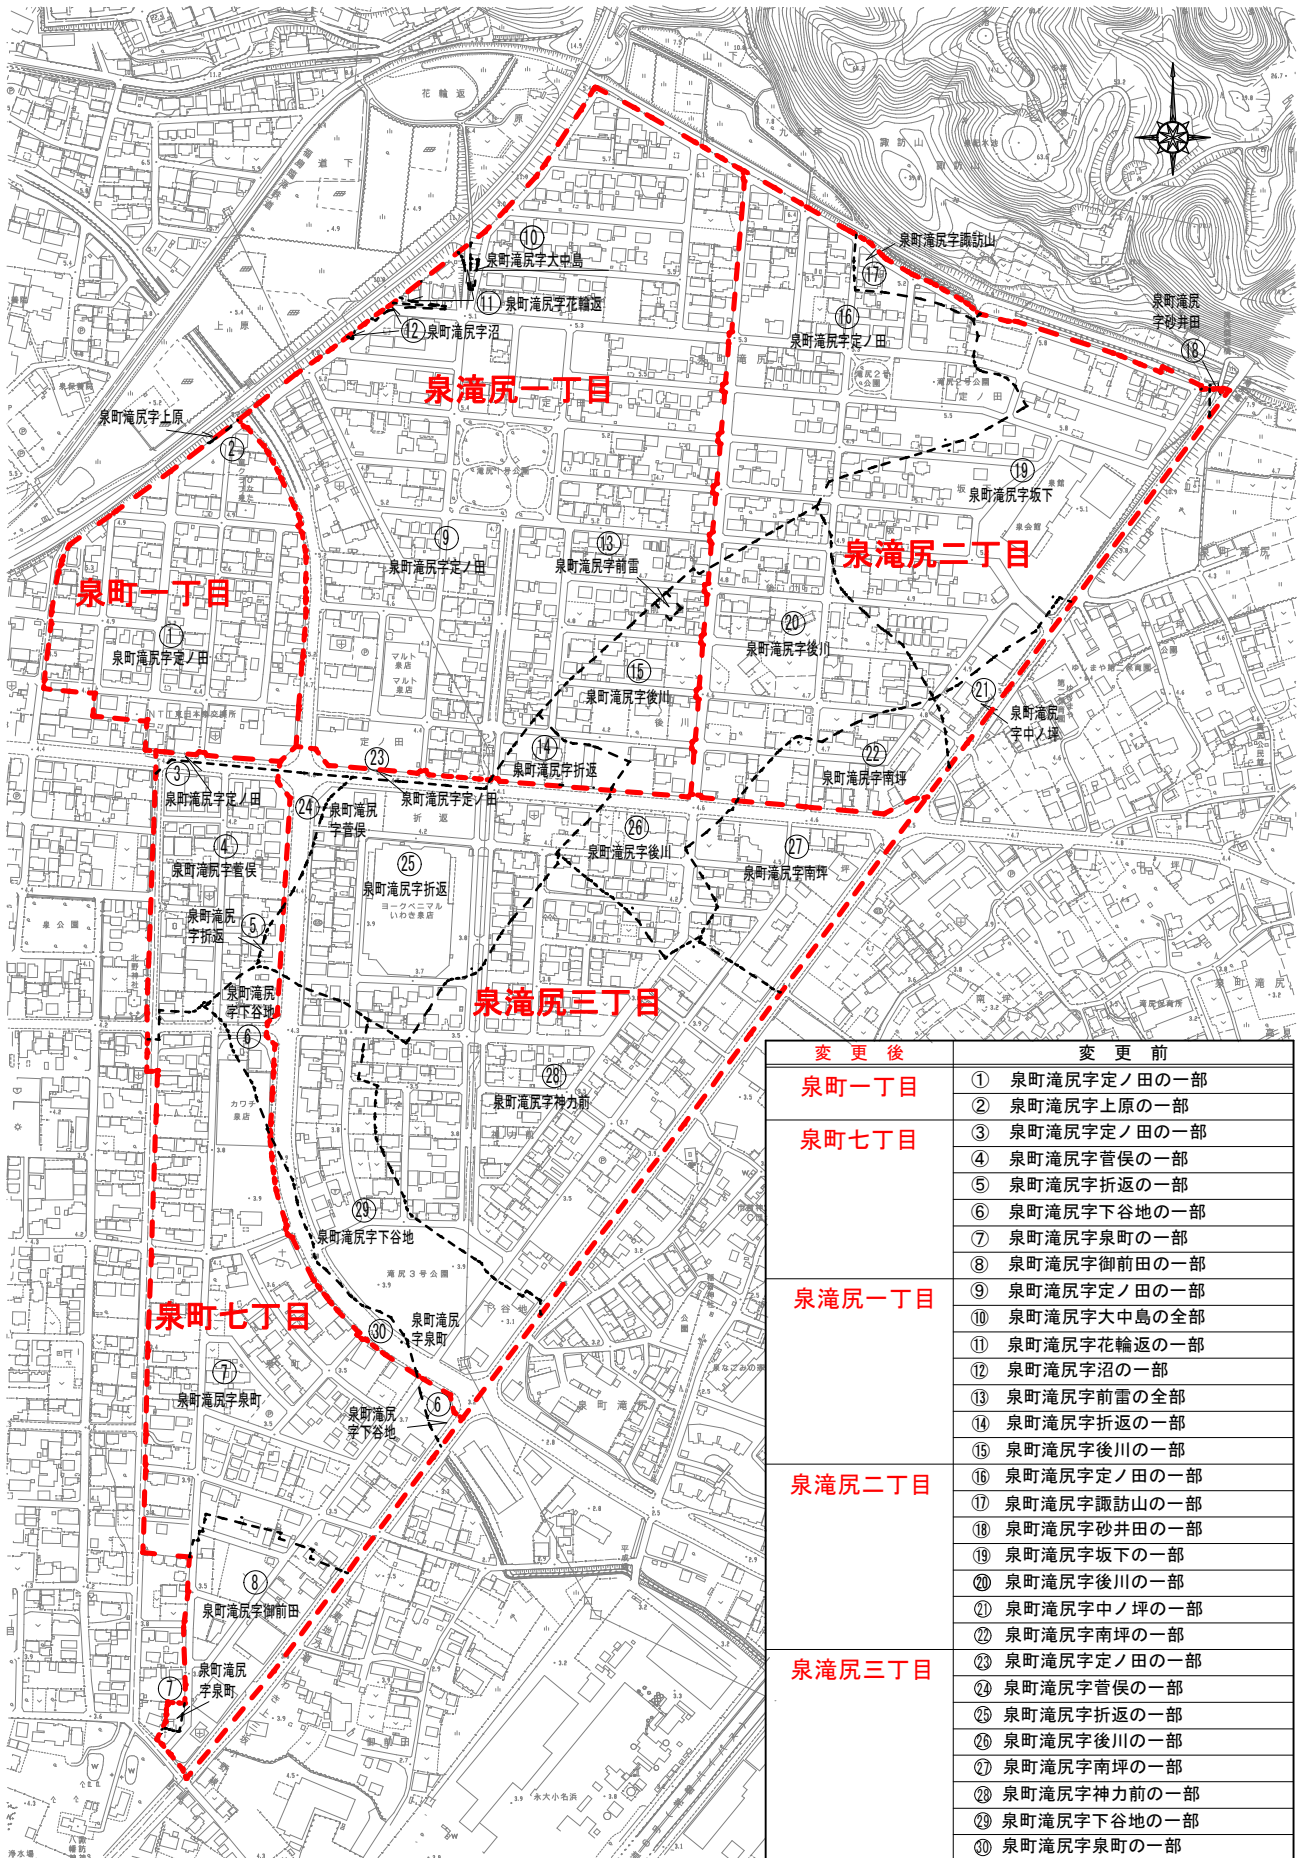

泉第三土地区画整理事業 町名・地番変更区域図

※事業区域内の地番についても全て変更となります。