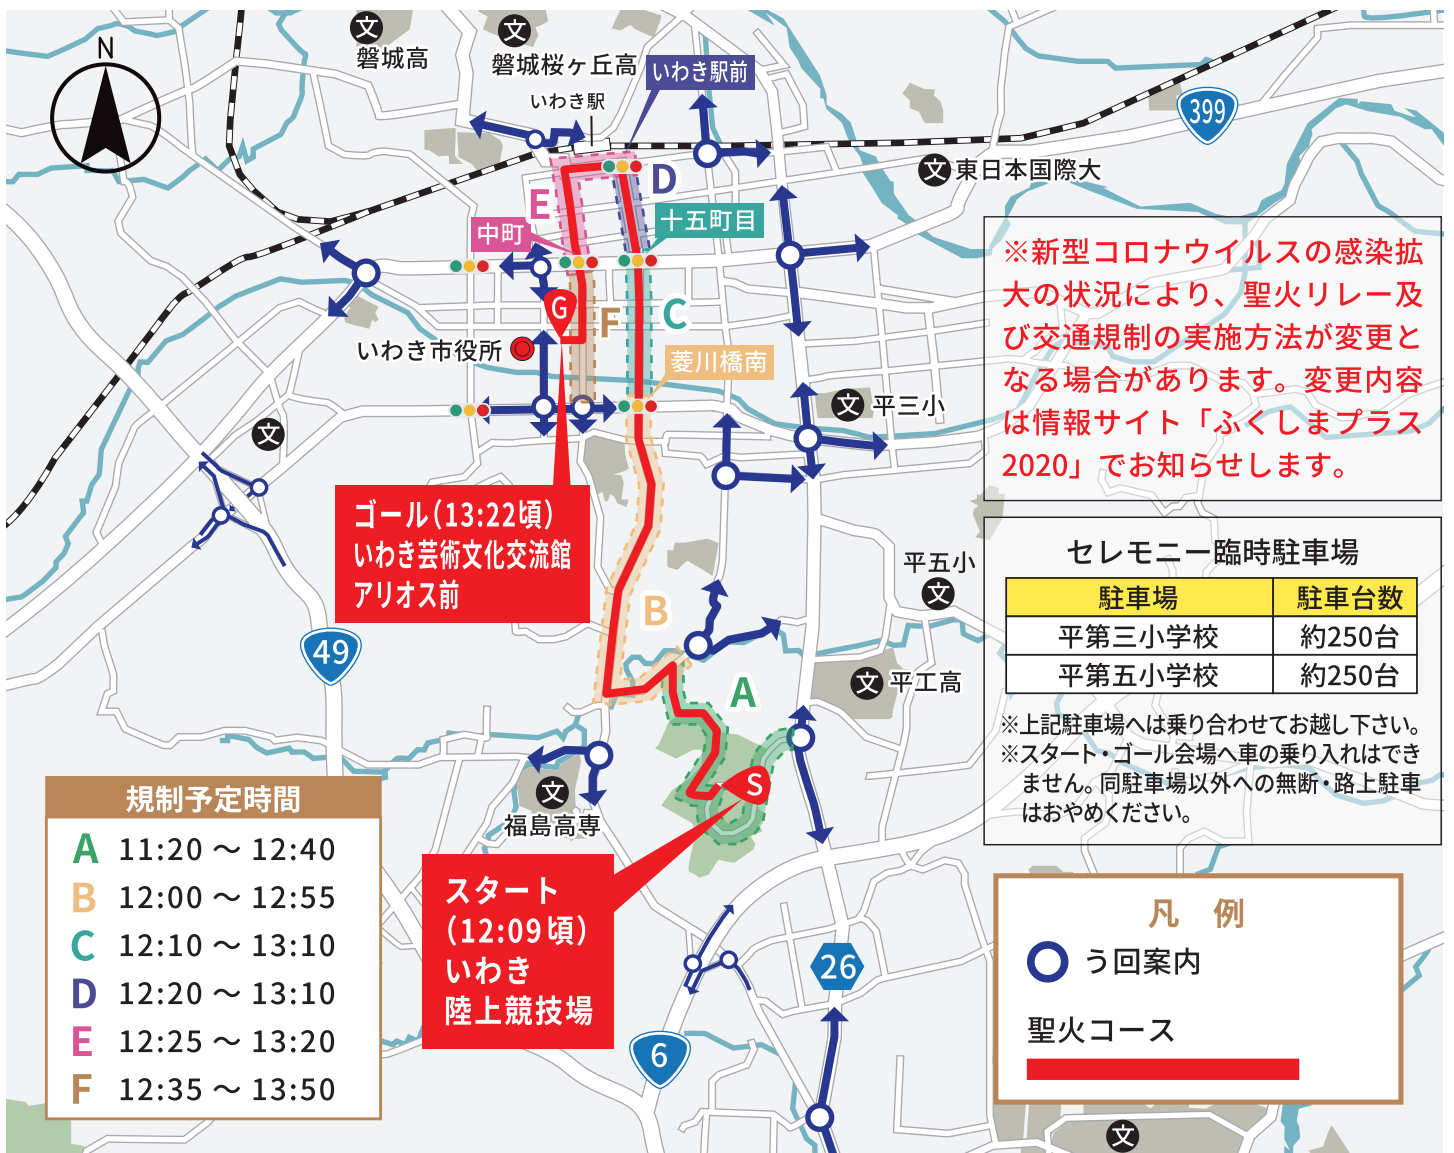

いわき市 交通規制のお知らせ

2021年3月25日(木) 11:20頃～13:50頃

※交通規制時間は、聖火リレー行列の進行状況により予告なく前後する場合があります。

ご協力をお願い

- ・コースおよびコース周辺の道路では、交通規制が行われるため交通渋滞が予想されますので、当日の自動車利用は極力ご遠慮ください。なお、自動車を利用される場合は、う回等のご協力をお願いします。
- ・歩行者、自転車共にコース横断はできません。
- ・路線バス等に一部、運休・う回運転、遅れが生じる場合がありますので、あらかじめご了承ください。
- ・沿道の駐車場・駐輪場からの出入庫規制にご協力をお願いします。
- ・駅をご利用の方は、あらかじめ交通規制・バスの運行予定等を十分にご確認いただき、時間に余裕を持ってお出かけください。

観覧上の注意事項

- ・必ず歩道上や指定された場所から観覧くださいますようお願いいたします。(車道には出られません。)
- ・聖火ランナーや隊列を追って移動することは非常に危険ですので、絶対に行わないでください。また、前後の人を押さないようにしてください。
- ・危険物の持ち込みは禁止です。また、紙テープ等の物の投げ入れは大変危険ですので、絶対におやめください。
- ・コース及び会場周辺での無人航空機(ドローン等)の飛行は法律により禁止されます。
- ・新型コロナウイルス感染症対策にご理解とご協力をお願いいたします。

福島県内実施スケジュール

1日目 2021年3月25日(木)

市町村名	実施時間	出発予定地	到着予定地
Jヴィレッジ	9:40 ~ 9:50	Jヴィレッジ9番ピッチ	Jヴィレッジ駅前
楡葉町	9:55 ~ 10:08	楡葉町役場	みんなの交流館ならは CANvas
広野町	11:16 ~ 11:33	福島県立ふたば未来学園中学校・高等学校	広野駅東口
川内村	11:40 ~ 11:55	双葉地方広域市町村圏組合消防本部 富岡消防署川内出張所前	川内村立川内中学校
いわき市	12:09 ~ 13:22	いわき陸上競技場	いわき芸術文化交流館アリオス前
富岡町	13:27 ~ 13:43	富岡駅前	富岡町立富岡第一中学校
葛尾村	13:53 ~ 14:10	みどりの里ふれあい館	葛尾村復興交流館あぜりあ
双葉町	14:46 ~ 14:52	双葉駅	双葉駅前
大熊町	15:03 ~ 15:15	常磐自動車道高架下付近	大熊町役場本庁舎
浪江町	15:29 ~ 15:38	浪江町立浪江小学校前	道の駅なみえ
南相馬市	16:40 ~ 17:09	南相馬市役所	雲雀ヶ原(ひばりがはら)祭場地 (セレブレーション)

3日目 2021年3月27日(土)

市町村名	実施時間	出発予定地	到着予定地
南会津町	9:00 ~ 9:29	びわのかげ運動公園 健康交流センター	南会津町消防団田島支団 第1分団第1部
下郷町	9:38 ~ 9:45	大内宿駐車場	食堂前
白河市	11:19 ~ 12:15	白河市総合運動公園 陸上競技場	白河小峰城
本宮市	14:01 ~ 14:20	白沢公民館前ふれあい夢広場	プリンス・ウィリアムズ・パーク英国庭園
須賀川市	14:41 ~ 15:14	栄町東交差点(須賀川二本松線)	須賀川市役所
田村市	15:59 ~ 16:14	都路大橋付近	古道体育館
郡山市	16:29 ~ 17:22	郡山駅西口駅前広場	開成山公園自由広場(セレブレーション)