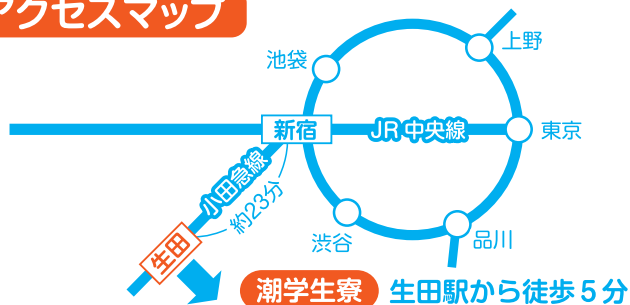

アクセスマップ

入寮対象者

福島県出身者又は本市に縁故のある男子学生

※縁故のある男子学生とは、東日本大震災等により避難している者、市外から市内へ通学している者又は保護者が通勤している者等を指します。

申込期間

令和5年12月11日月

～令和6年1月26日金

いわき市外の
学生も募集中

定員に満たない場合は随時募集します

※定員に達した場合も、「辞退者待ち」として随時募集します

→お申込みの際は、募集要項に記載された必要書類を
市教育委員会教育政策課へお持ちください。

お申込み・お問い合わせ

いわき市教育委員会 教育政策課

(いわき市平字堂根町4-8 / TEL.0246-22-7540)

いわき市潮学生寮

検索