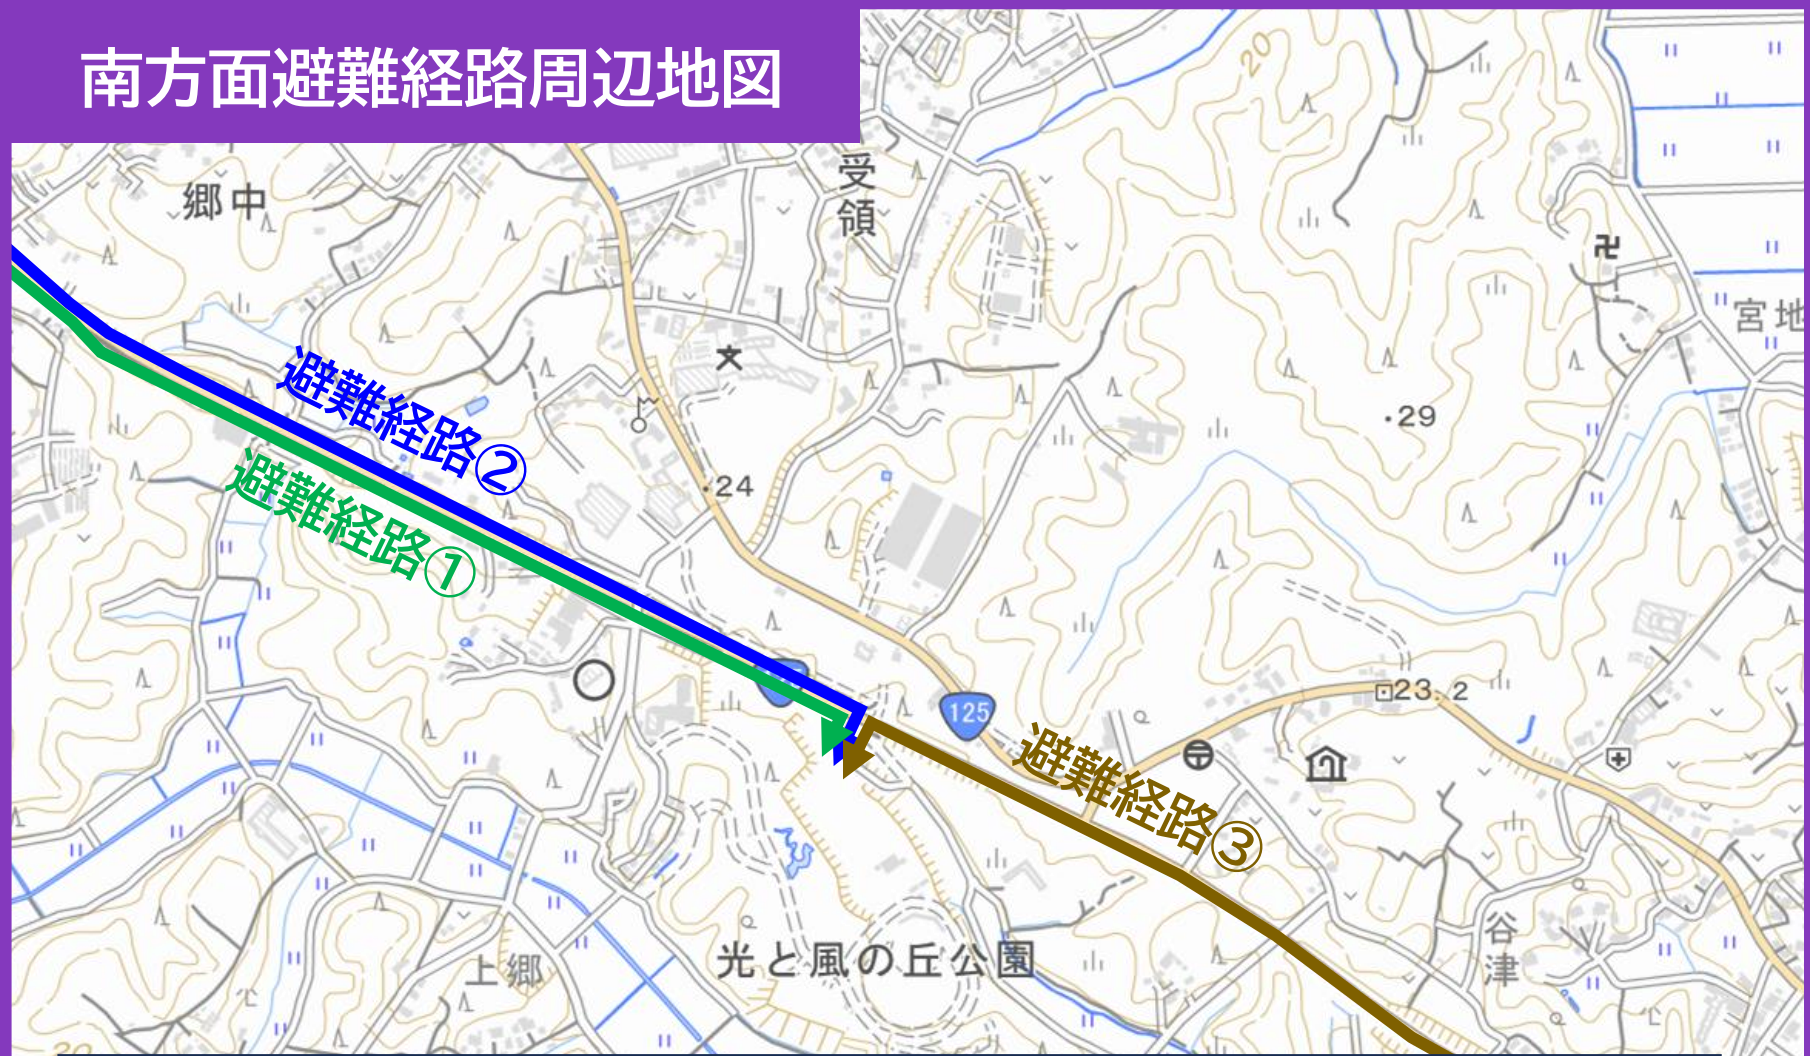

# 南方面避難経路周辺地図

## 避難経路①

総距離127km

## 避難経路②

総距離123km

## 避難経路③

総距離148km

国道125号線 阿見美浦バイパス

国道125号線 阿見美浦バイパス

国道125号線 大谷バイパス

国道125号線 阿見美浦バイパス

避難中継所