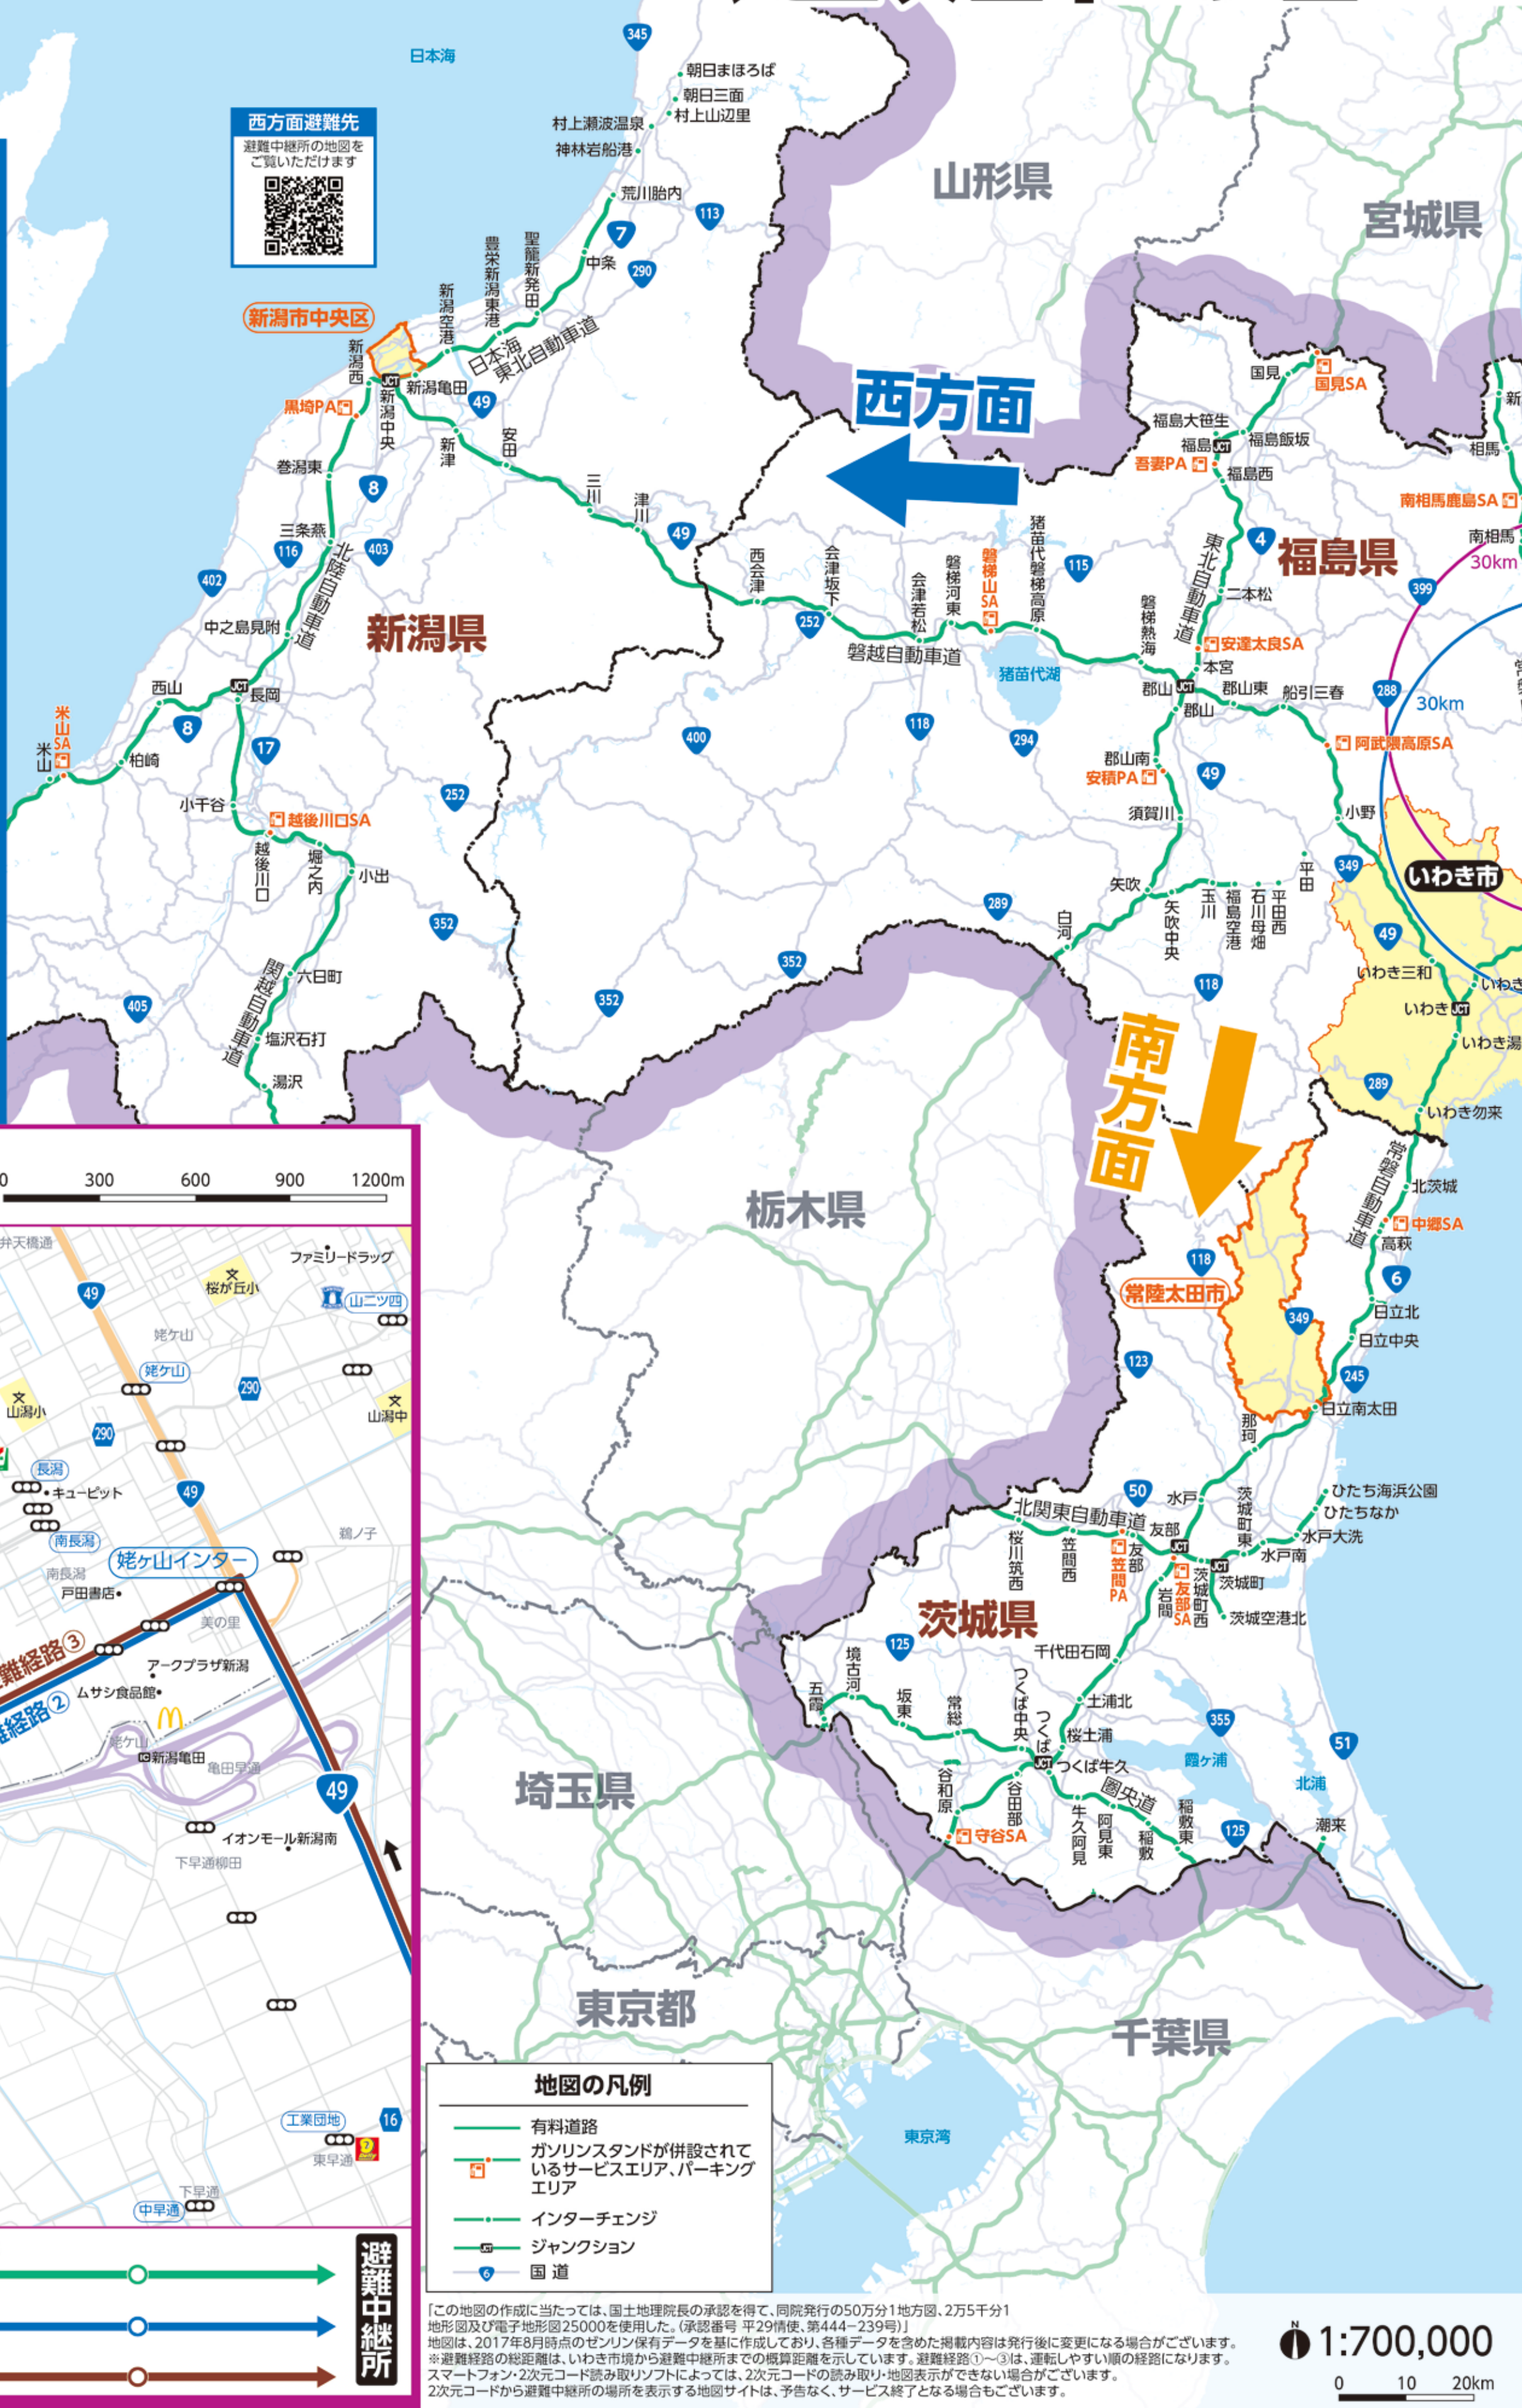

原子力災害時の 勿来-5 避難経路図

西方面避難中継所
ハードオフエコスタジアム新潟
 住所：新潟県新潟市中央区長潟570
 電話番号：025-287-8900
 ※カーナビの目的地設定等にご利用ください

南方面避難中継所
山吹運動公園市民体育館
 住所：茨城県常陸太田市新宿町1 ※カーナビの目的地設定等にご利用ください
 電話番号：0294-72-6510

避難中継所

避難中継所