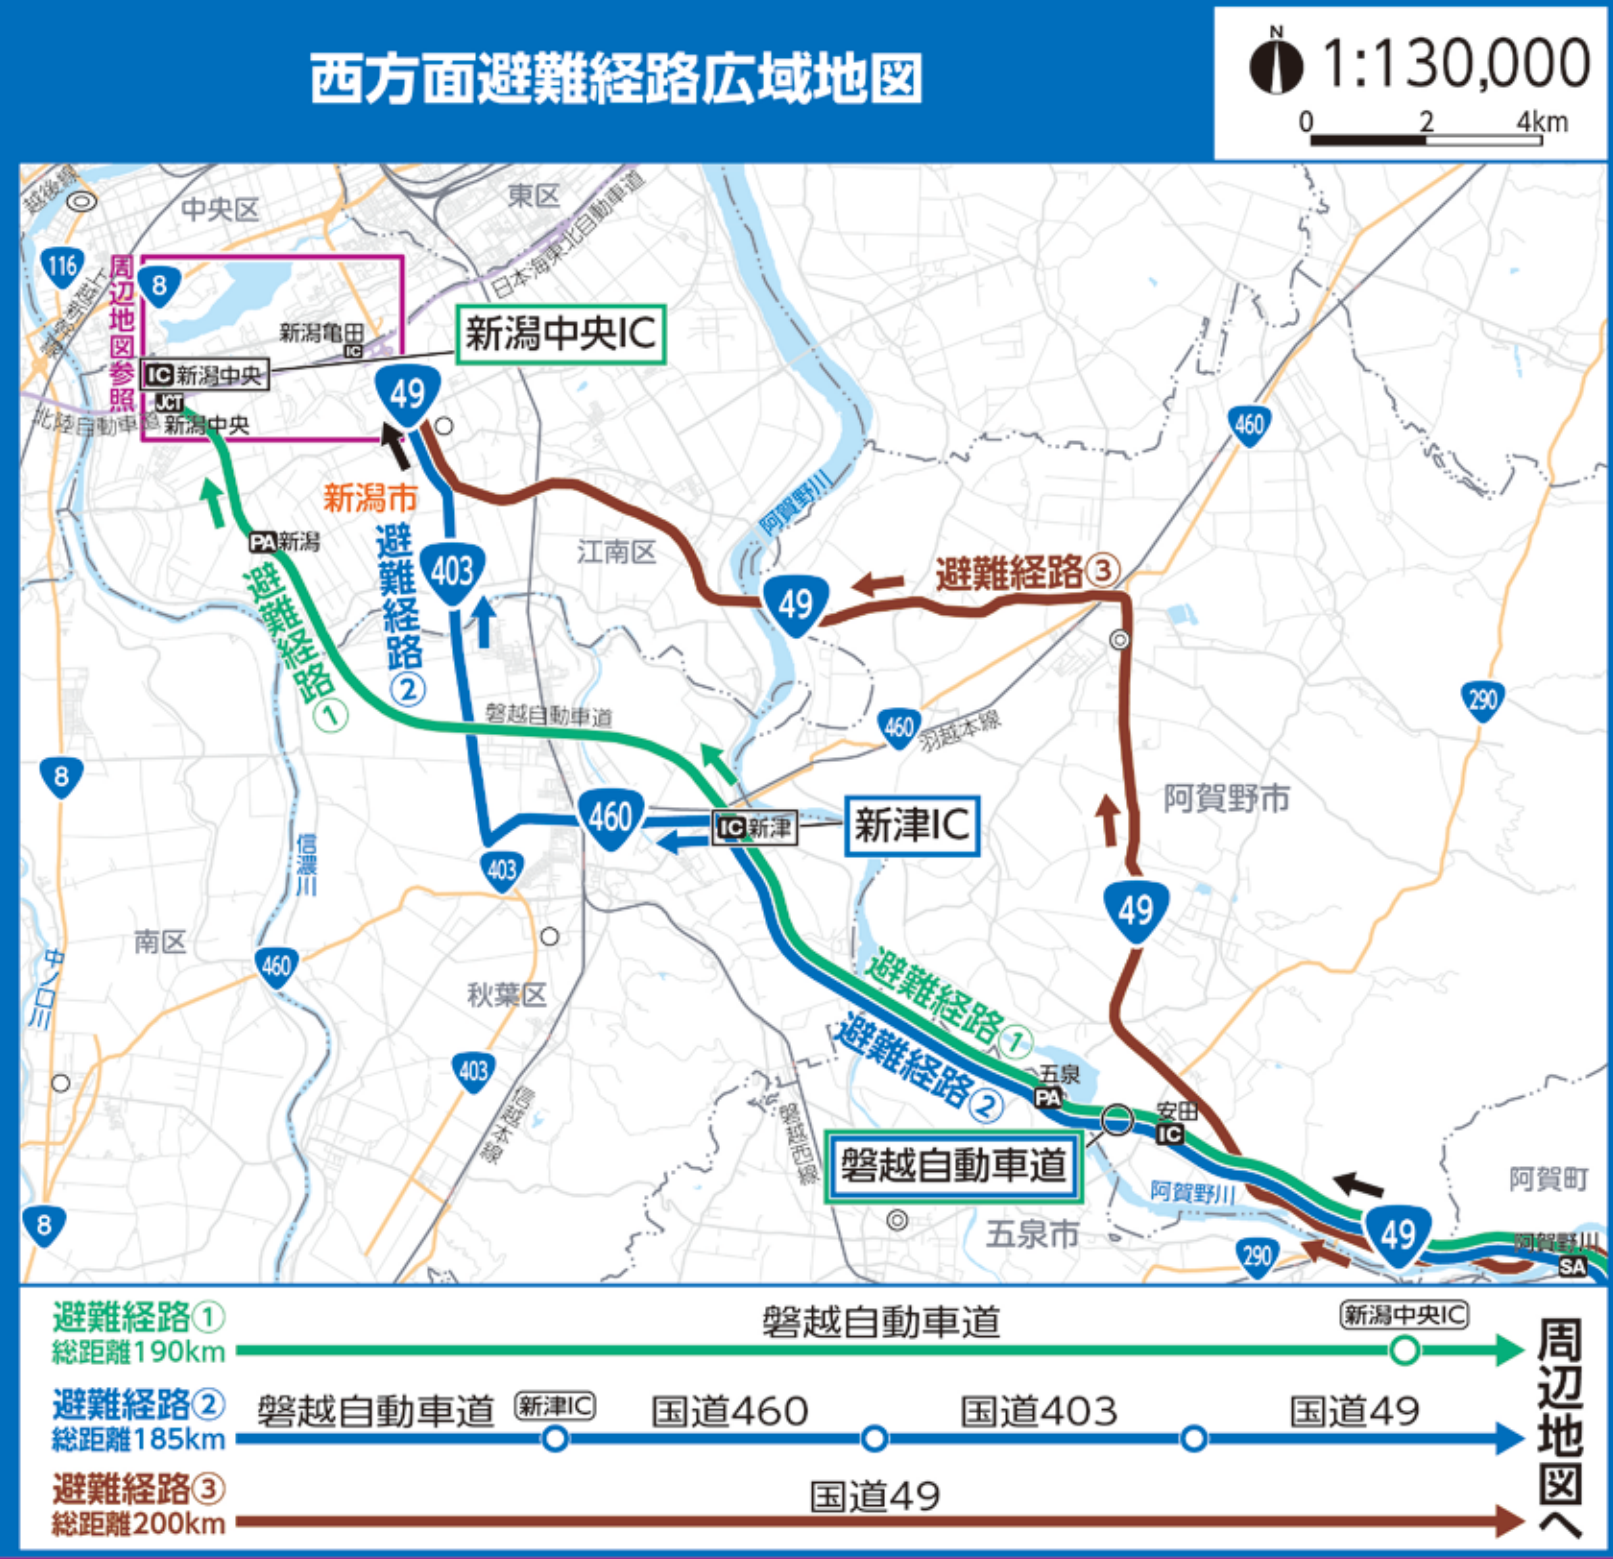

原子力災害時の 勿来-5 避難経路図

西方面避難中継所
ハードオフエコスタジアム新潟
 住所：新潟県新潟市中央区長潟570
 電話番号：025-287-8900
 ※カーナビの目的地設定等にご利用ください

南方面避難中継所
山吹運動公園市民体育館
 住所：茨城県常陸太田市新宿町1 ※カーナビの目的地設定等にご利用ください
 電話番号：0294-72-6510

避難中継所

避難中継所