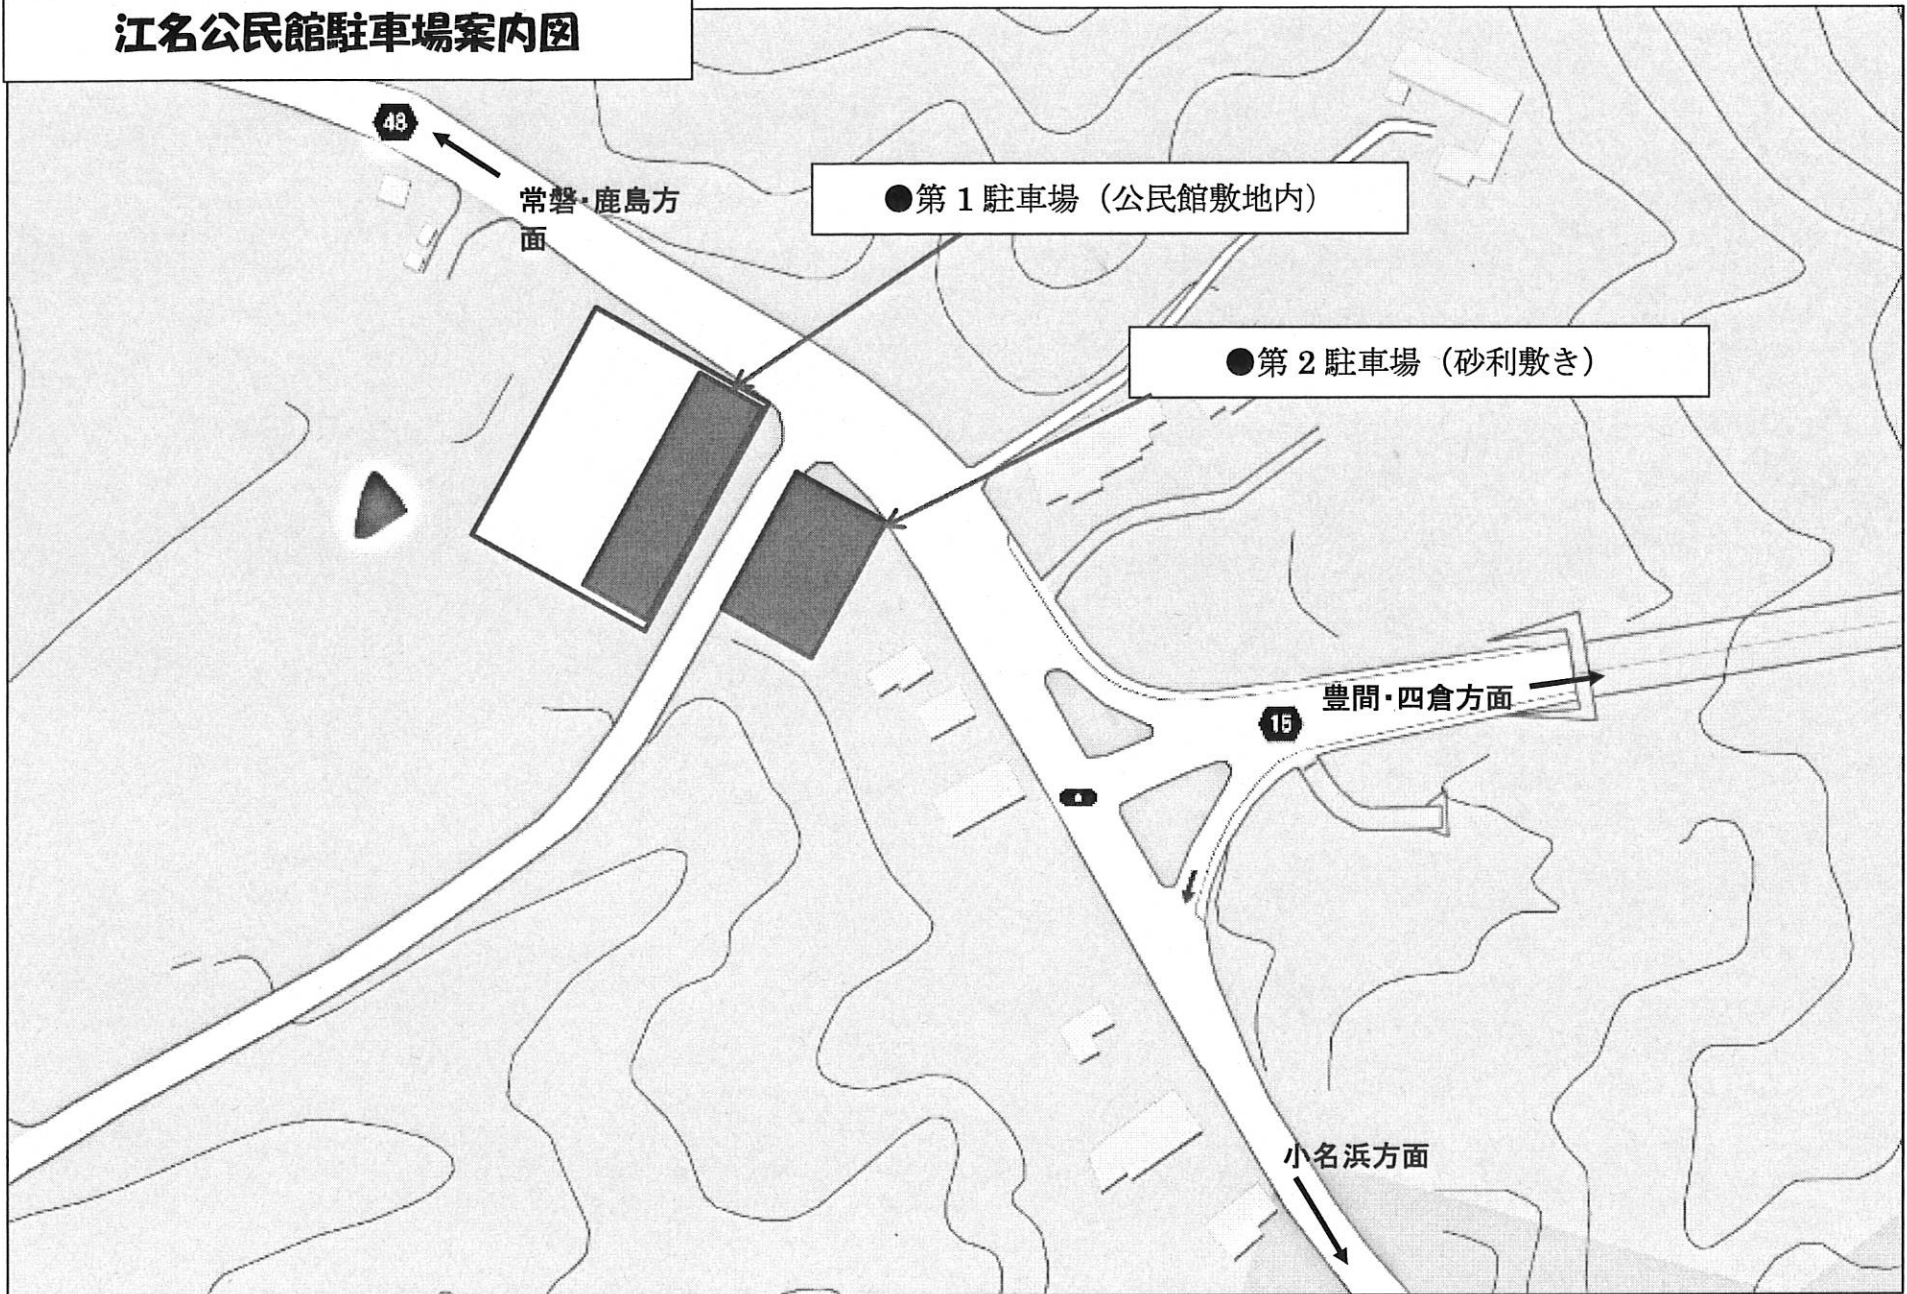

江名公民館駐車場案内図

●第1駐車場（公民館敷地内）

●第2駐車場（砂利敷き）

常磐・鹿島方面

豊間・四倉方面

小名浜方面