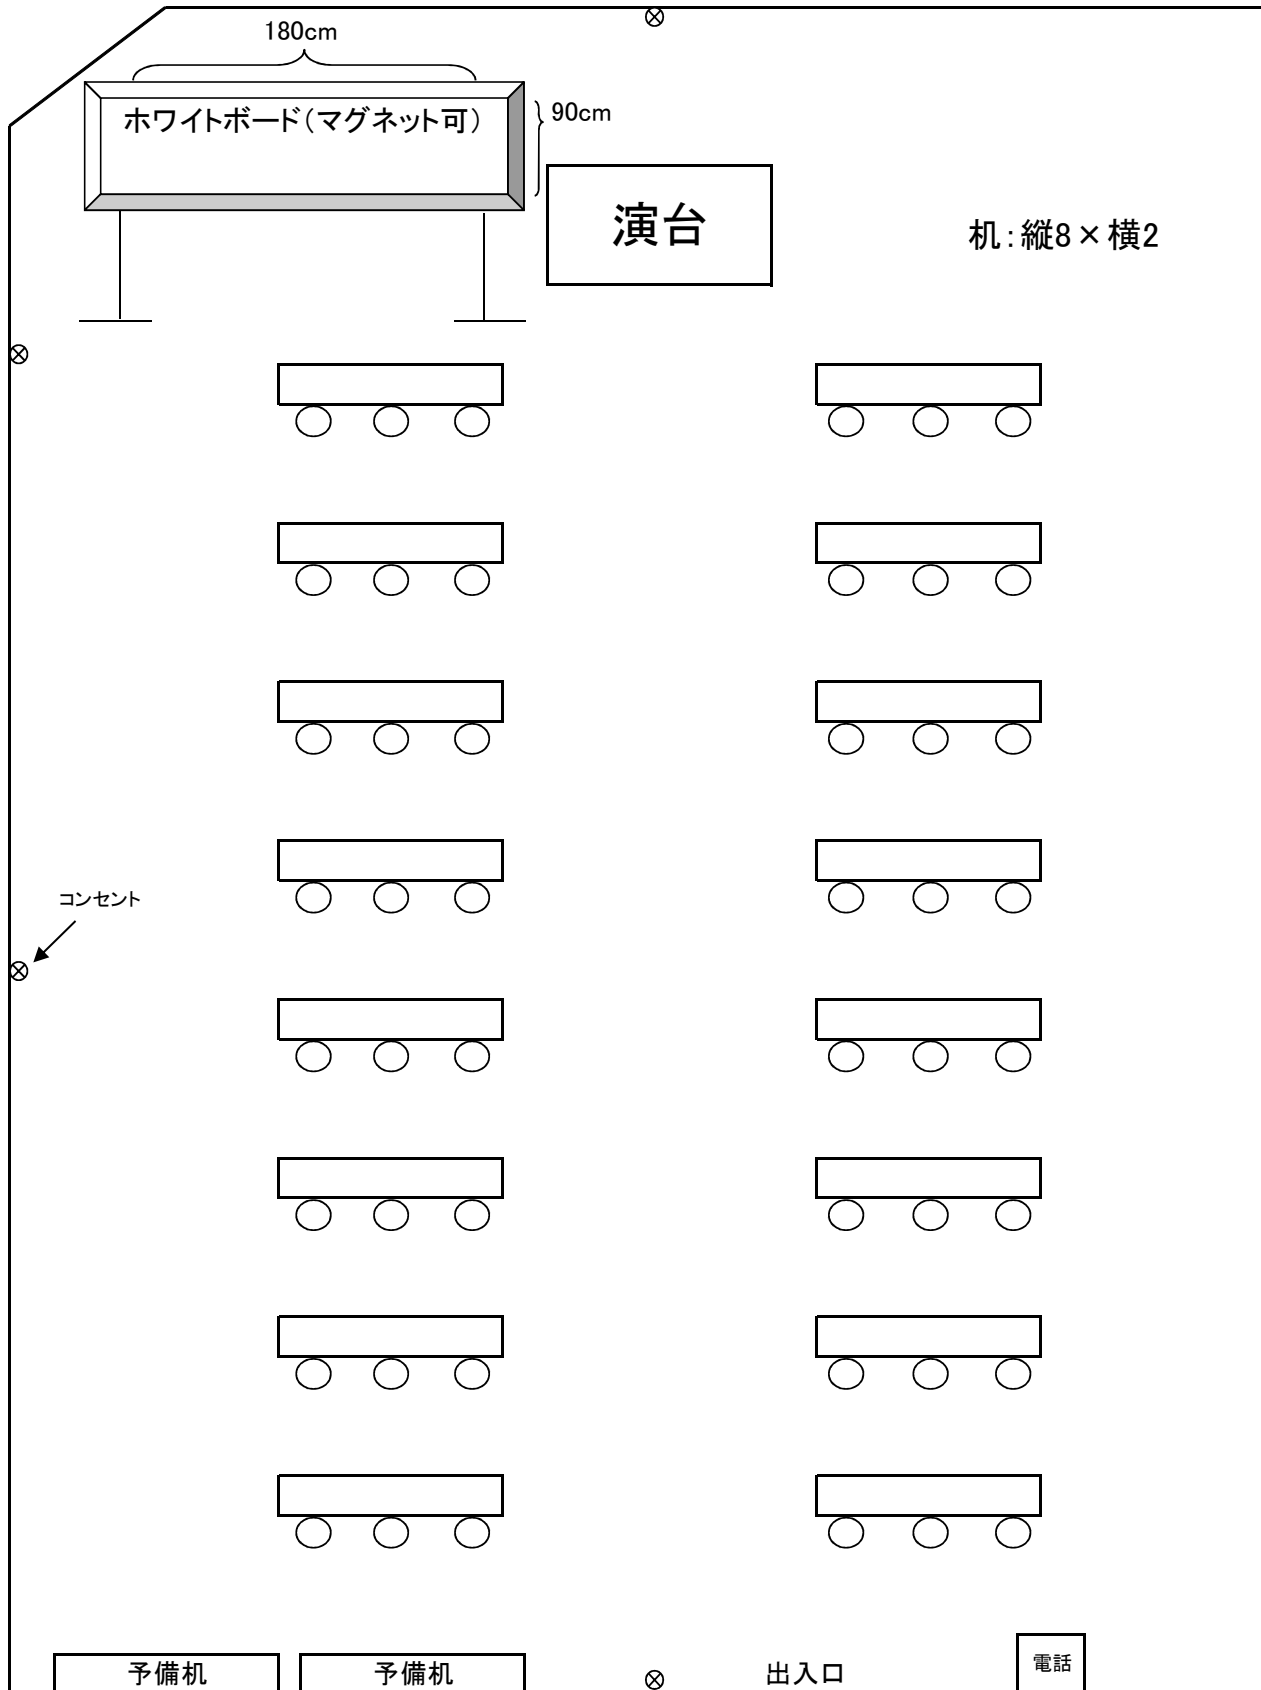

小会議室

面積: 108.50m²

定員: 50人

机: 18

いす: 50

- 机・椅子を動かす場合、足を引きずらないでください。元の位置に必ず戻してください。
(室外への持ち出しは、ご遠慮願います。)
- お持ち込みいただいたものは、ゴミを含め、必ずお持ち帰りください。
(コンセントを使用する場合、持込電気機器使用料をいただきます。)
- カーペット敷きのため、原則、飲食をお断りいたします。