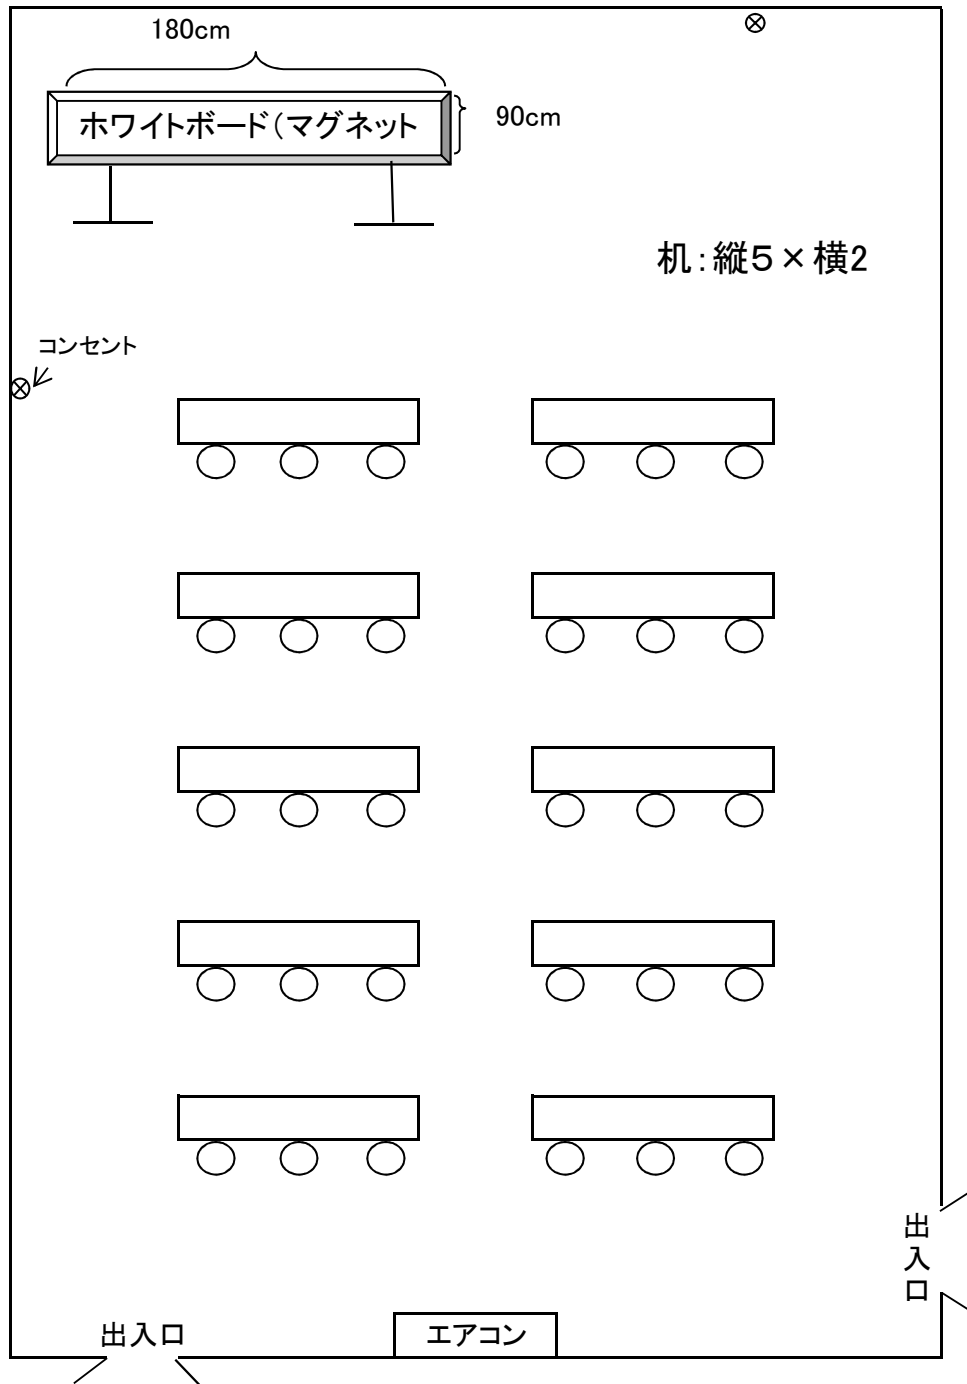

第4会議室 面積:53.14㎡ 定員:32人

机:10

いす:32

- 机・椅子を動かす場合、足を引きずらないでください。元の位置に必ず戻してください。
(室外への持ち出しは、ご遠慮願います。)
- お持ち込みいただいたものは、ゴミを含め、必ずお持ち帰りください。
(コンセントを使用する場合、持込電気機器使用料をいただきます。)