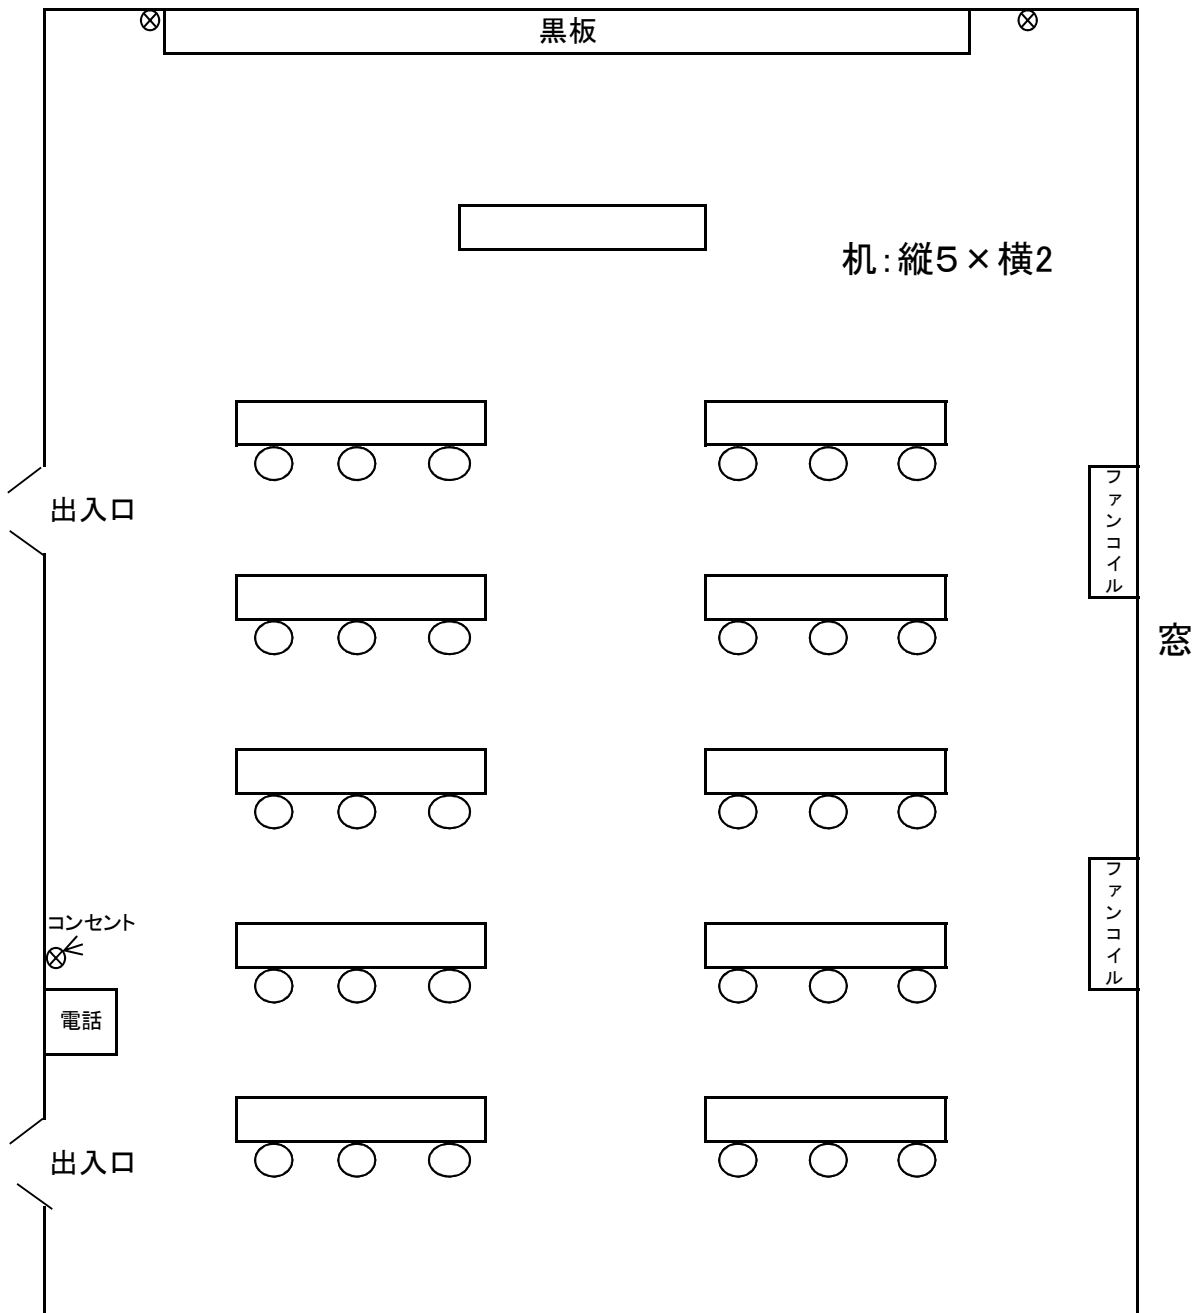

第2会議室 面積:75.79㎡ 定員:32人

机:11

いす:32

- 机・椅子を動かす場合、足を引きずらないでください。元の位置に必ず戻してください。
(室外への持ち出しは、ご遠慮願います。)
- お持ち込みいただいたものは、ゴミを含め、必ずお持ち帰りください。
(コンセントを使用する場合、持込電気機器使用料をいただきます。)