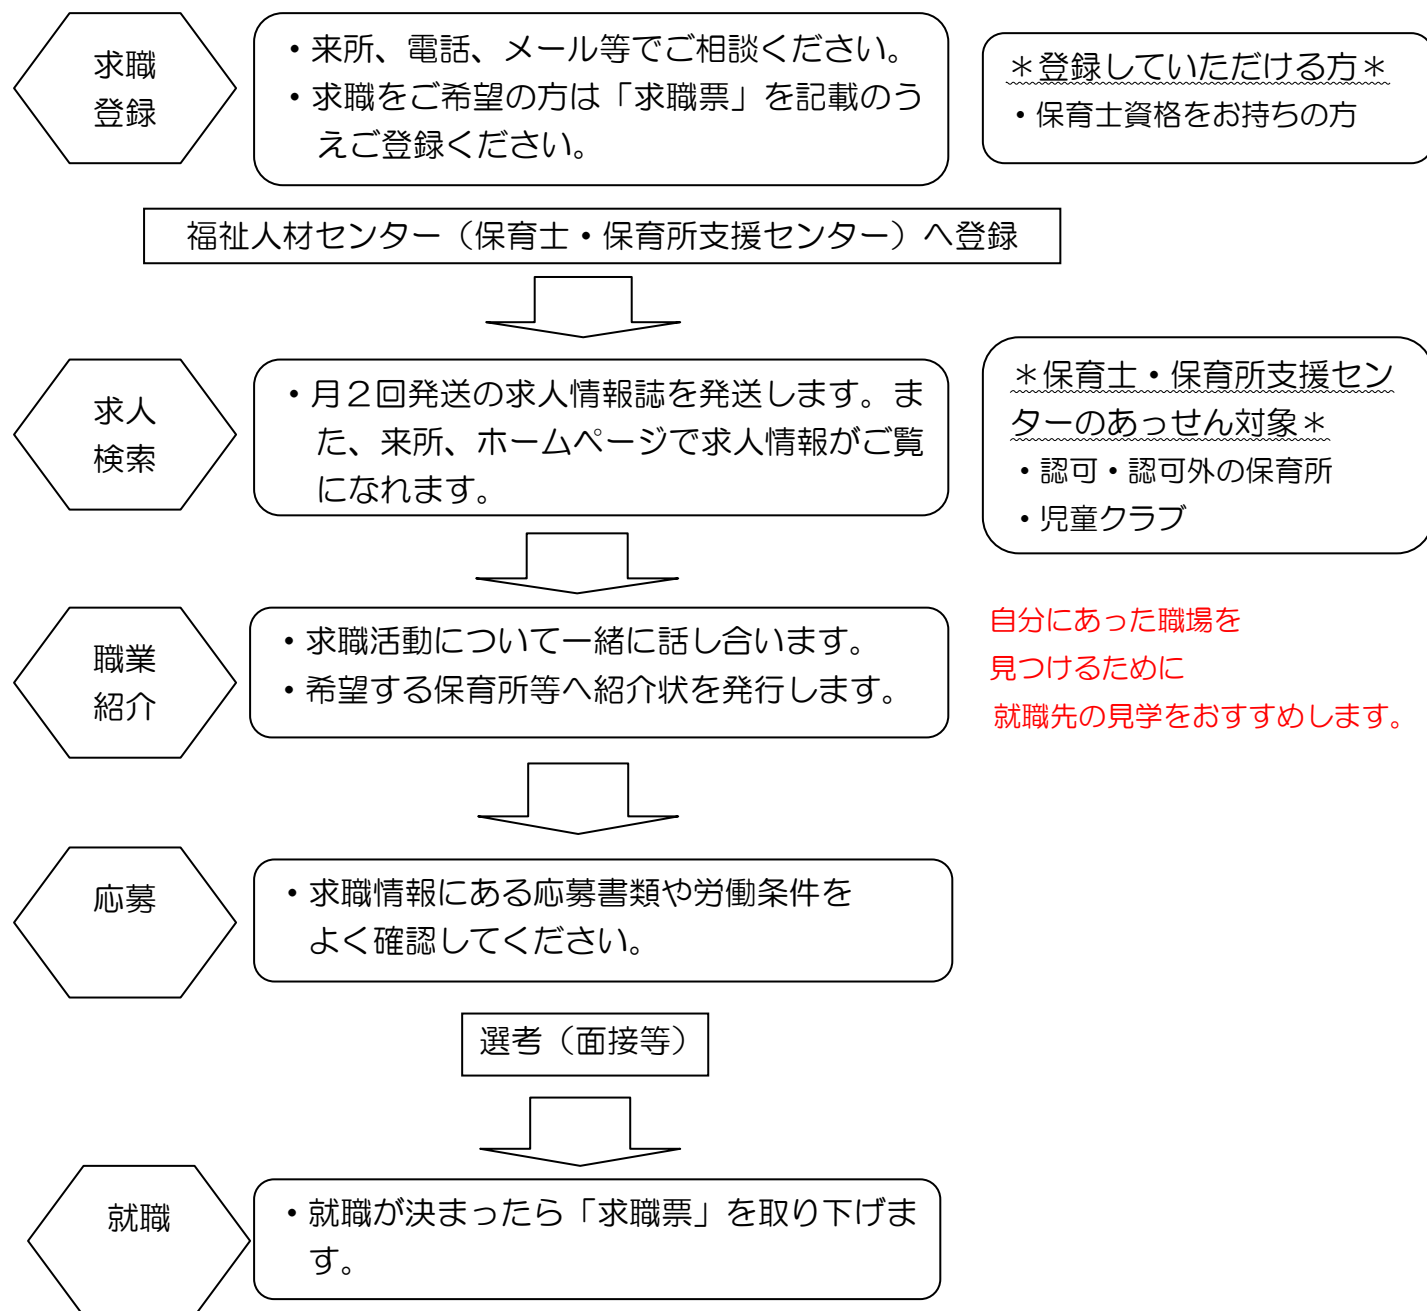

ケイタイはこちら→

利用
時間

月～金曜日 午前9時～午後5時
※土・日曜日、祝日、及び12月29日～1月3日は休日

保育所・児童クラブでのお仕事を紹介します！

福祉人材センターの無料職業紹介事業をご活用ください。

求職票で得られた個人情報は、
本会の「個人情報保護に関する方針
（プライバシーポリシー）」に基づき
個人情報の保護に努めます。

個人情報は、本事業以外では
使用はいたしません。

あなたに合った職場を見つけられ
るよう、サポートいたします。
お気軽にご相談ください。