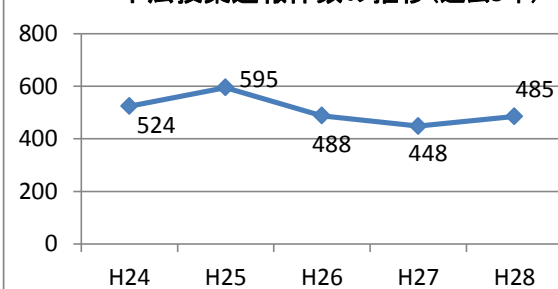

〔不法投棄監視サポーターの皆様からの通報〕

平成28年度は42件(昨年度比9件増)の通報をいただいております、地域における監視の目の強化が図られています。

件数(件) 不法投棄通報件数の推移(過去5年)