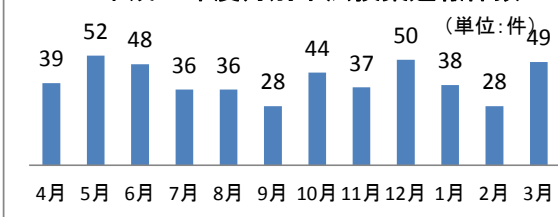

平成28年度月別不法投棄通報件数