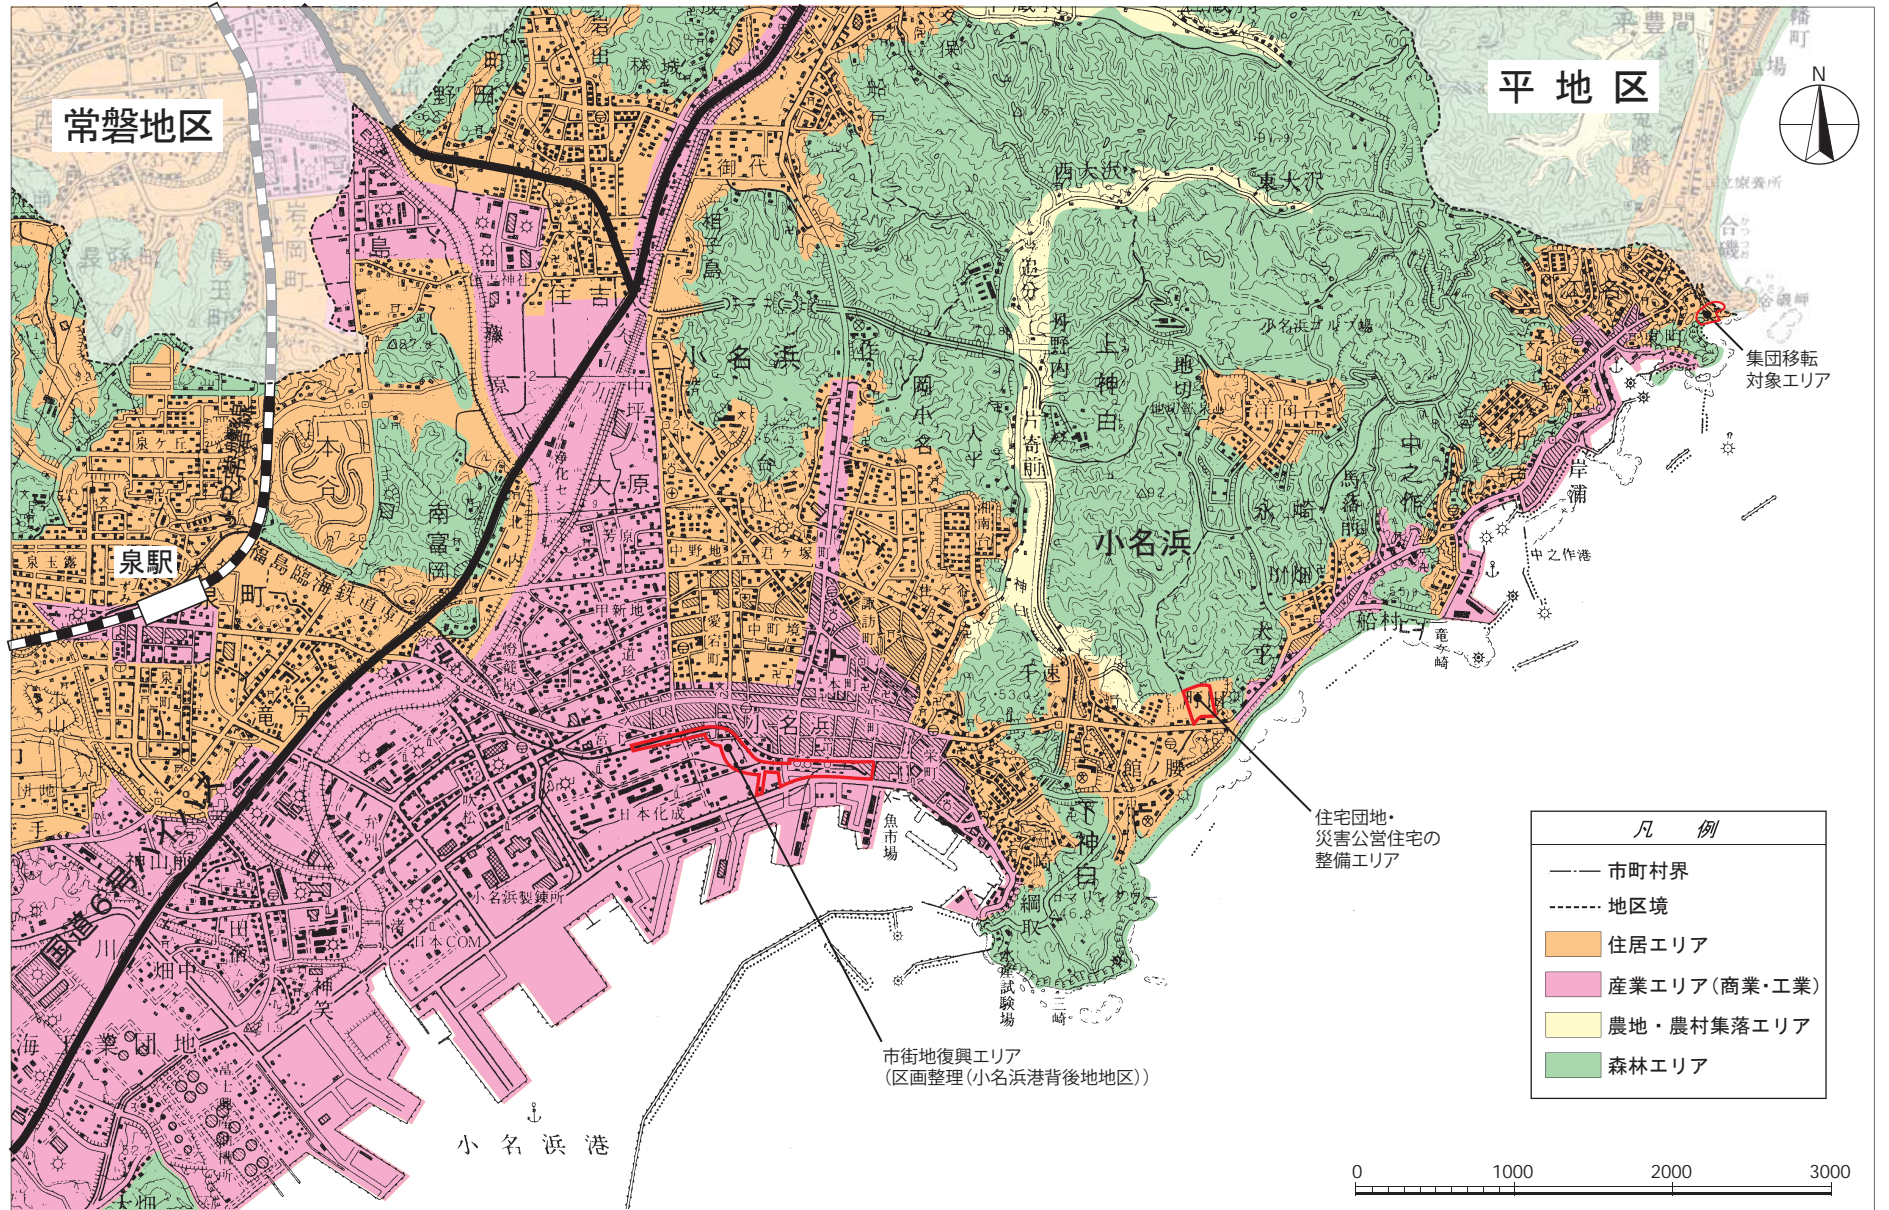

いわき市土地利用構想図 小名浜地区

土地利用構想図(走出・永崎)

凡例

- 住居エリア
- 産業エリア(商業・工業)
- 農地・農村集落エリア
- 森林エリア