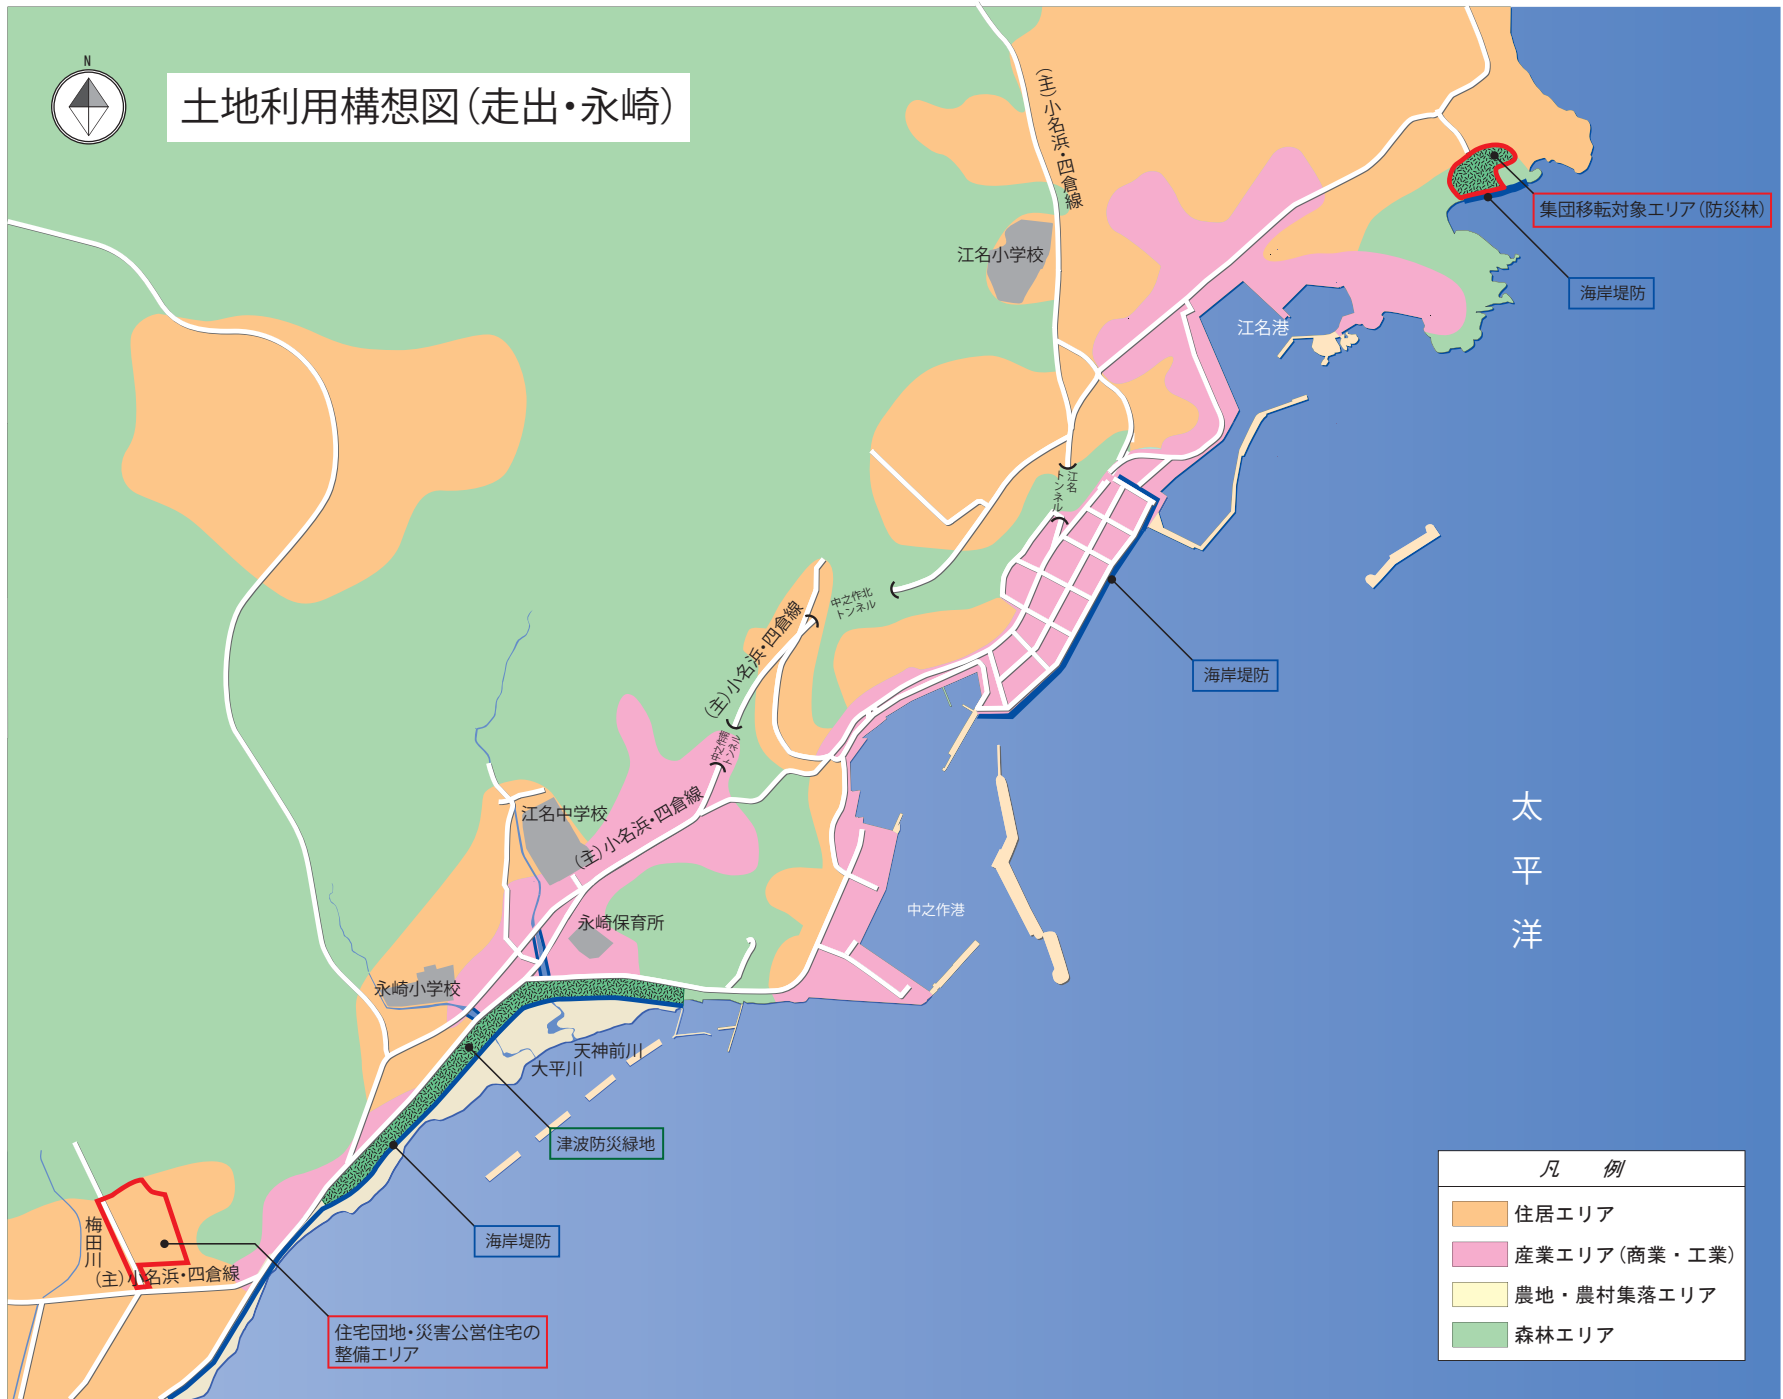

いわき市土地利用構想図 小名浜地区

土地利用構想図(走出・永崎)

凡例

- 住居エリア
- 産業エリア(商業・工業)
- 農地・農村集落エリア
- 森林エリア