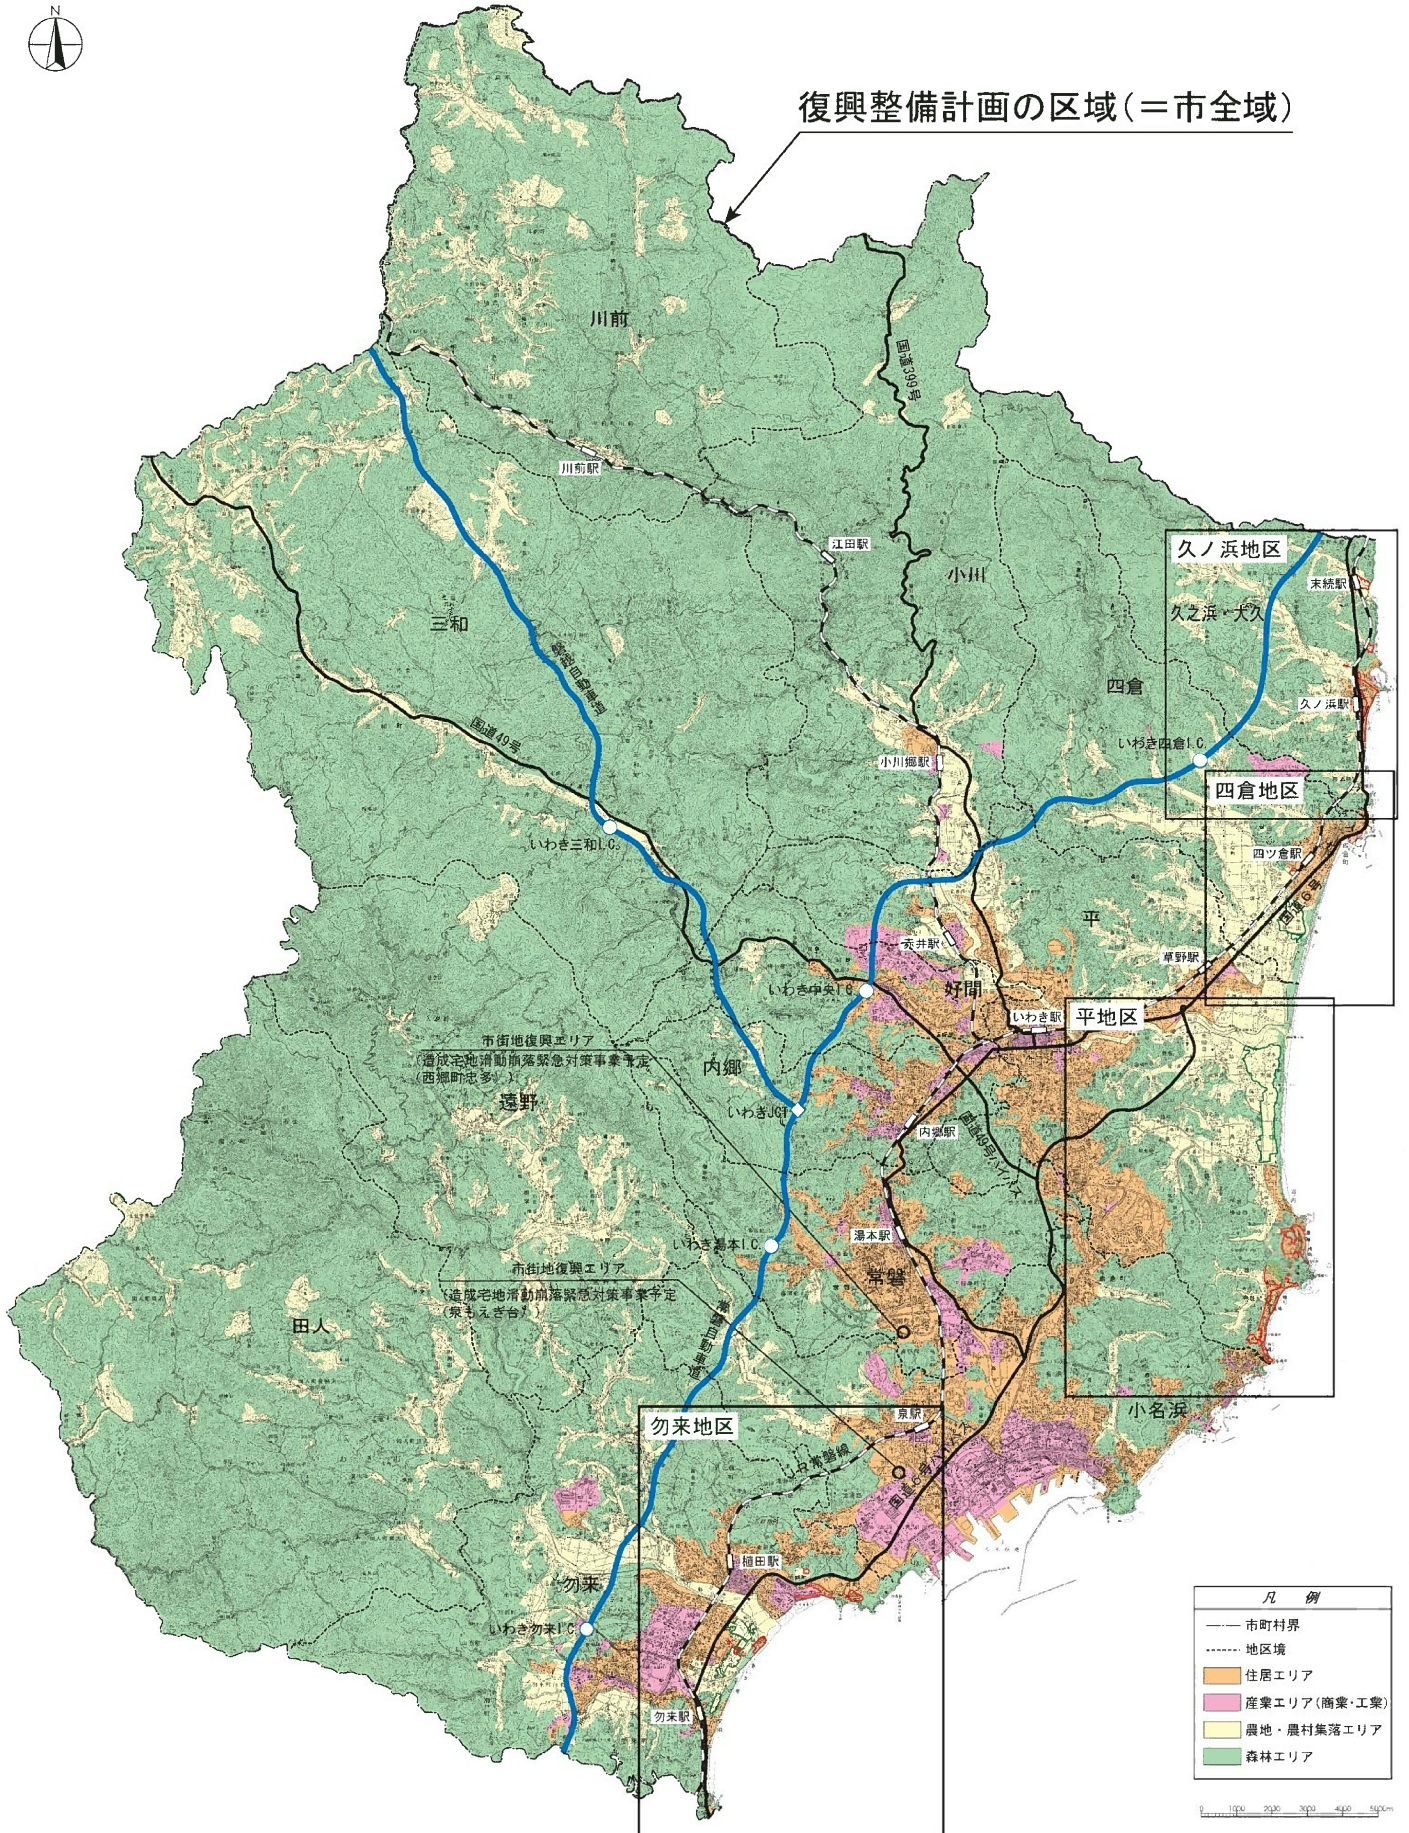

# いわき市土地利用構想図

復興整備計画の区域(=市全域)

凡例	
——	市町村界
-----	地区境
■ (Light Orange)	住居エリア
■ (Pink)	産業エリア(商業・工業)
■ (Yellow)	農地・農村集落エリア
■ (Green)	森林エリア