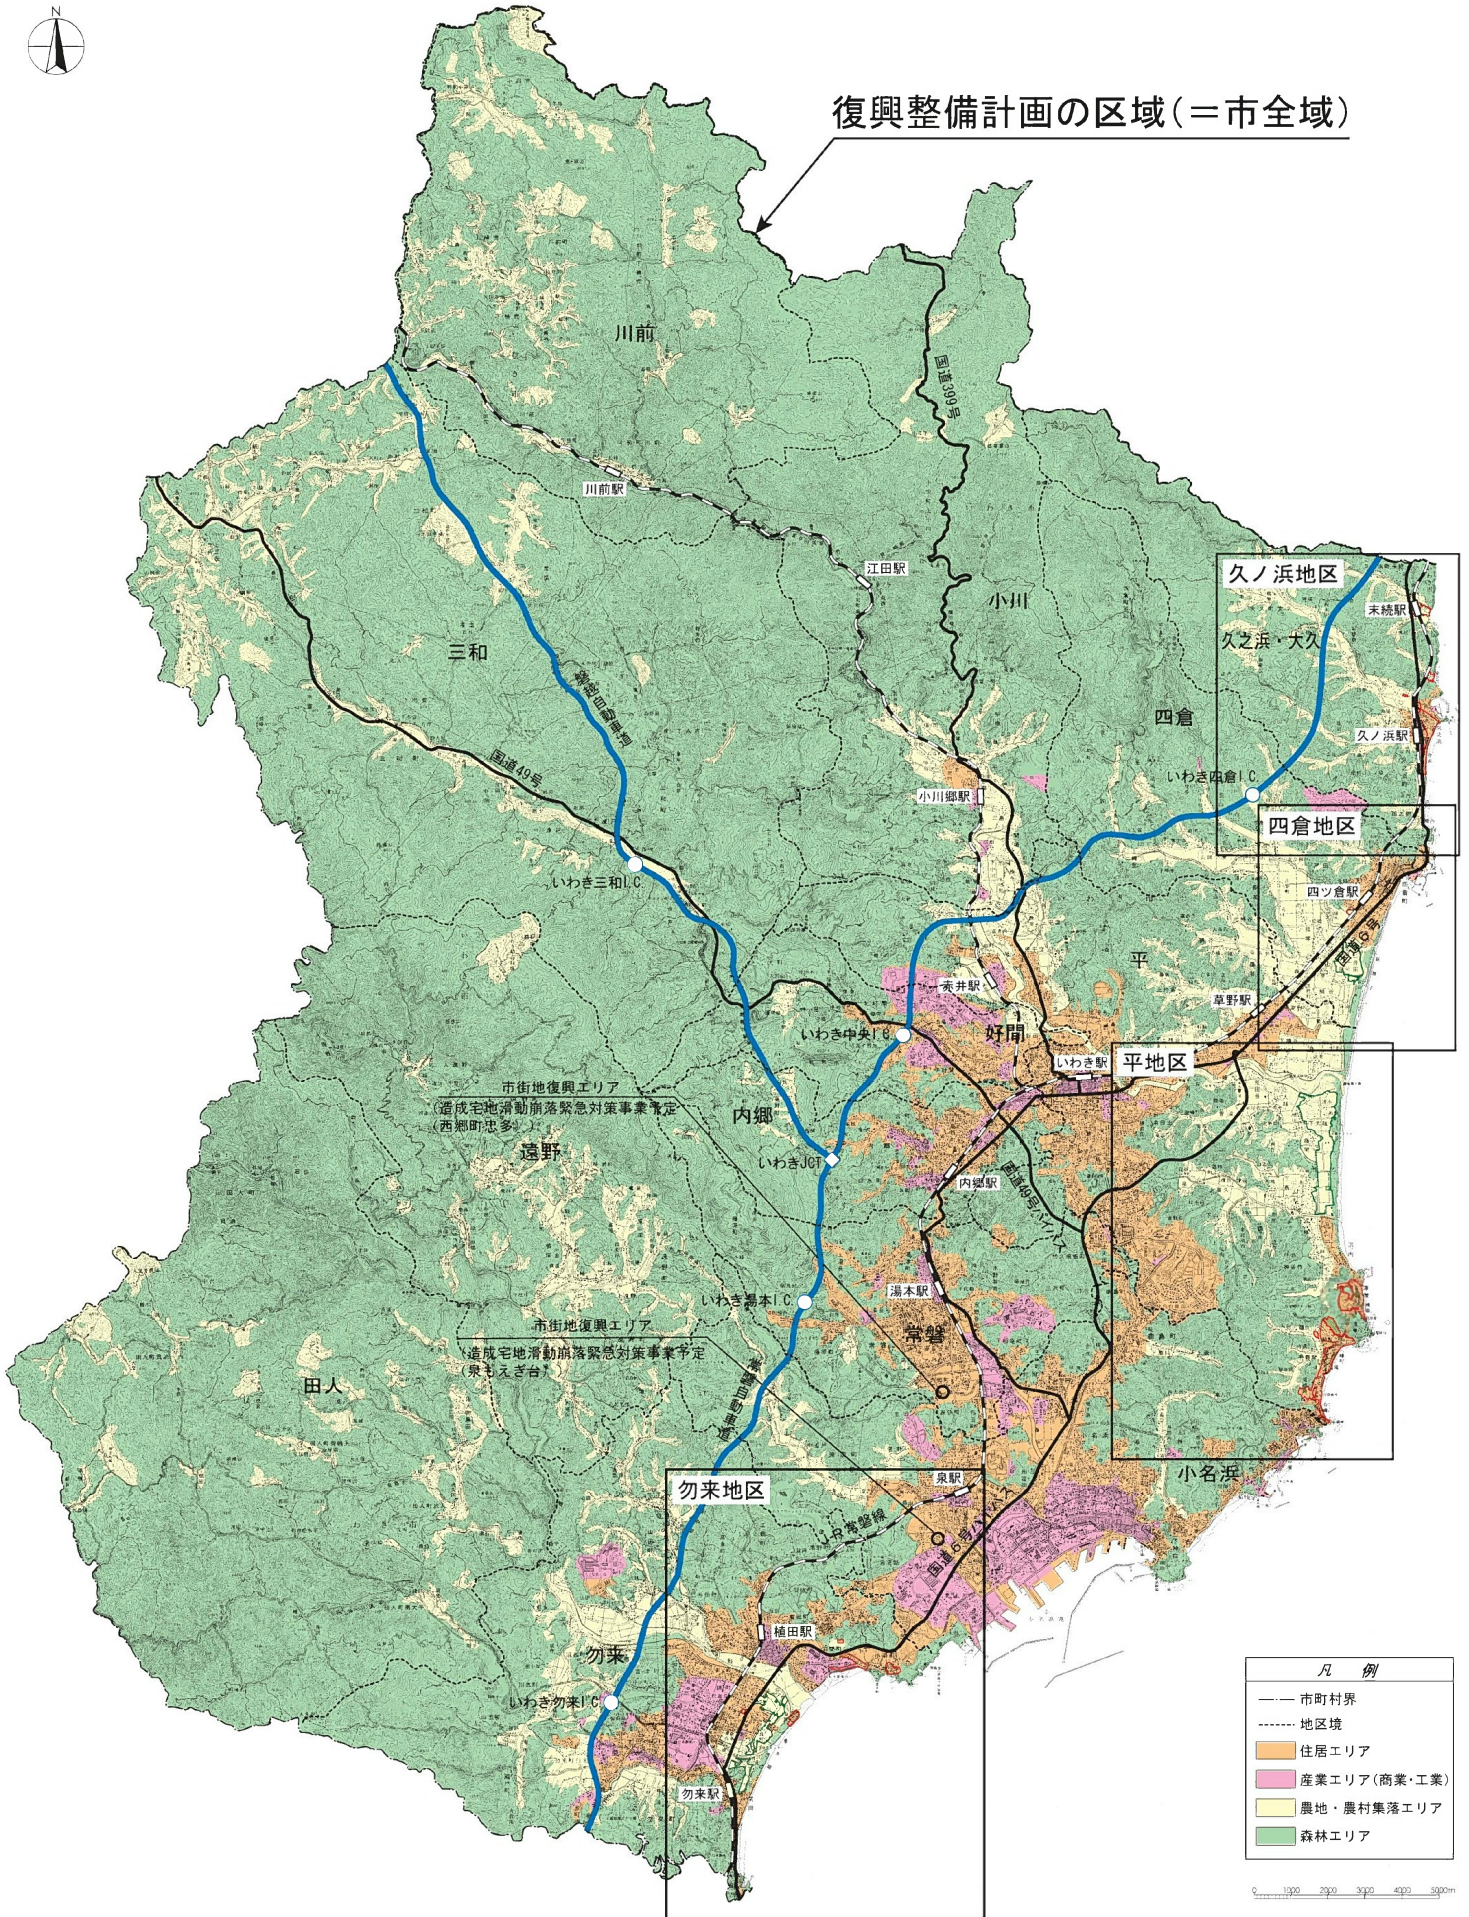

いわき市土地利用構想図

復興整備計画の区域(=市全域)

凡例	
——	市町村界
.....	地区境
■ (orange)	住居エリア
■ (pink)	産業エリア(商業・工業)
■ (yellow)	農地・農村集落エリア
■ (green)	森林エリア