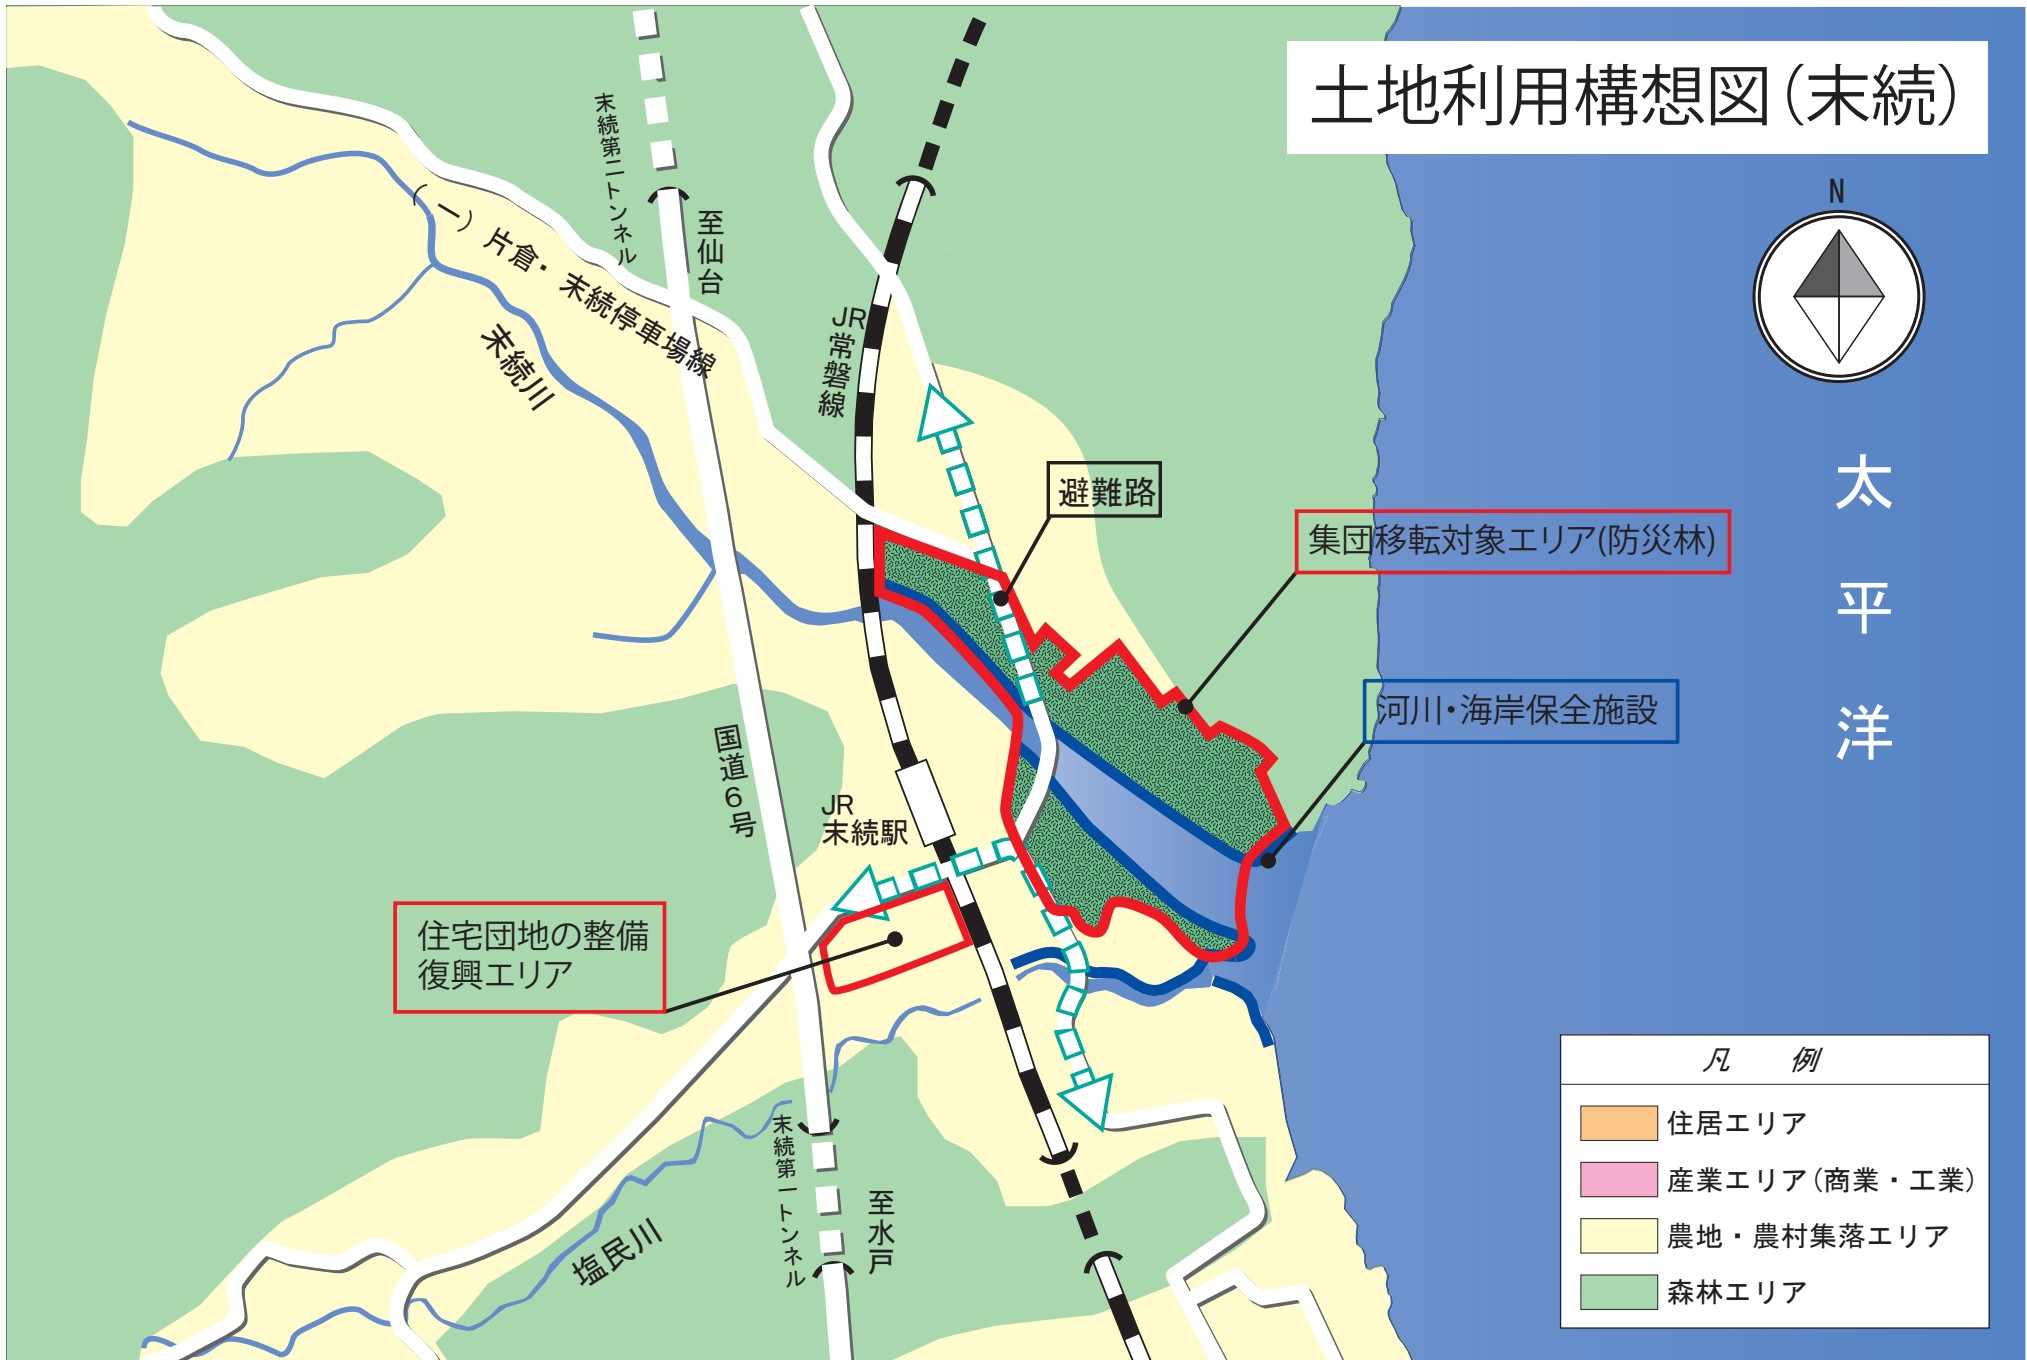

# いわき市土地利用構想図 久之浜地区（末続, 金ヶ沢）

# 土地利用構想図(末続)

太平洋

住宅団地の整備  
復興エリア

避難路

集団移転対象エリア(防災林)

河川・海岸保全施設

凡 例	
	住居エリア
	産業エリア(商業・工業)
	農地・農村集落エリア
	森林エリア

# 土地利用構想図(金ヶ沢・久之浜)

凡 例	
<span style="display:inline-block; width:15px; height:10px; background-color:orange; border:1px solid black;"></span>	住居エリア
<span style="display:inline-block; width:15px; height:10px; background-color:lightcoral; border:1px solid black;"></span>	産業エリア(商業・工業)
<span style="display:inline-block; width:15px; height:10px; background-color:yellow; border:1px solid black;"></span>	農地・農村集落エリア
<span style="display:inline-block; width:15px; height:10px; background-color:lightgreen; border:1px solid black;"></span>	森林エリア