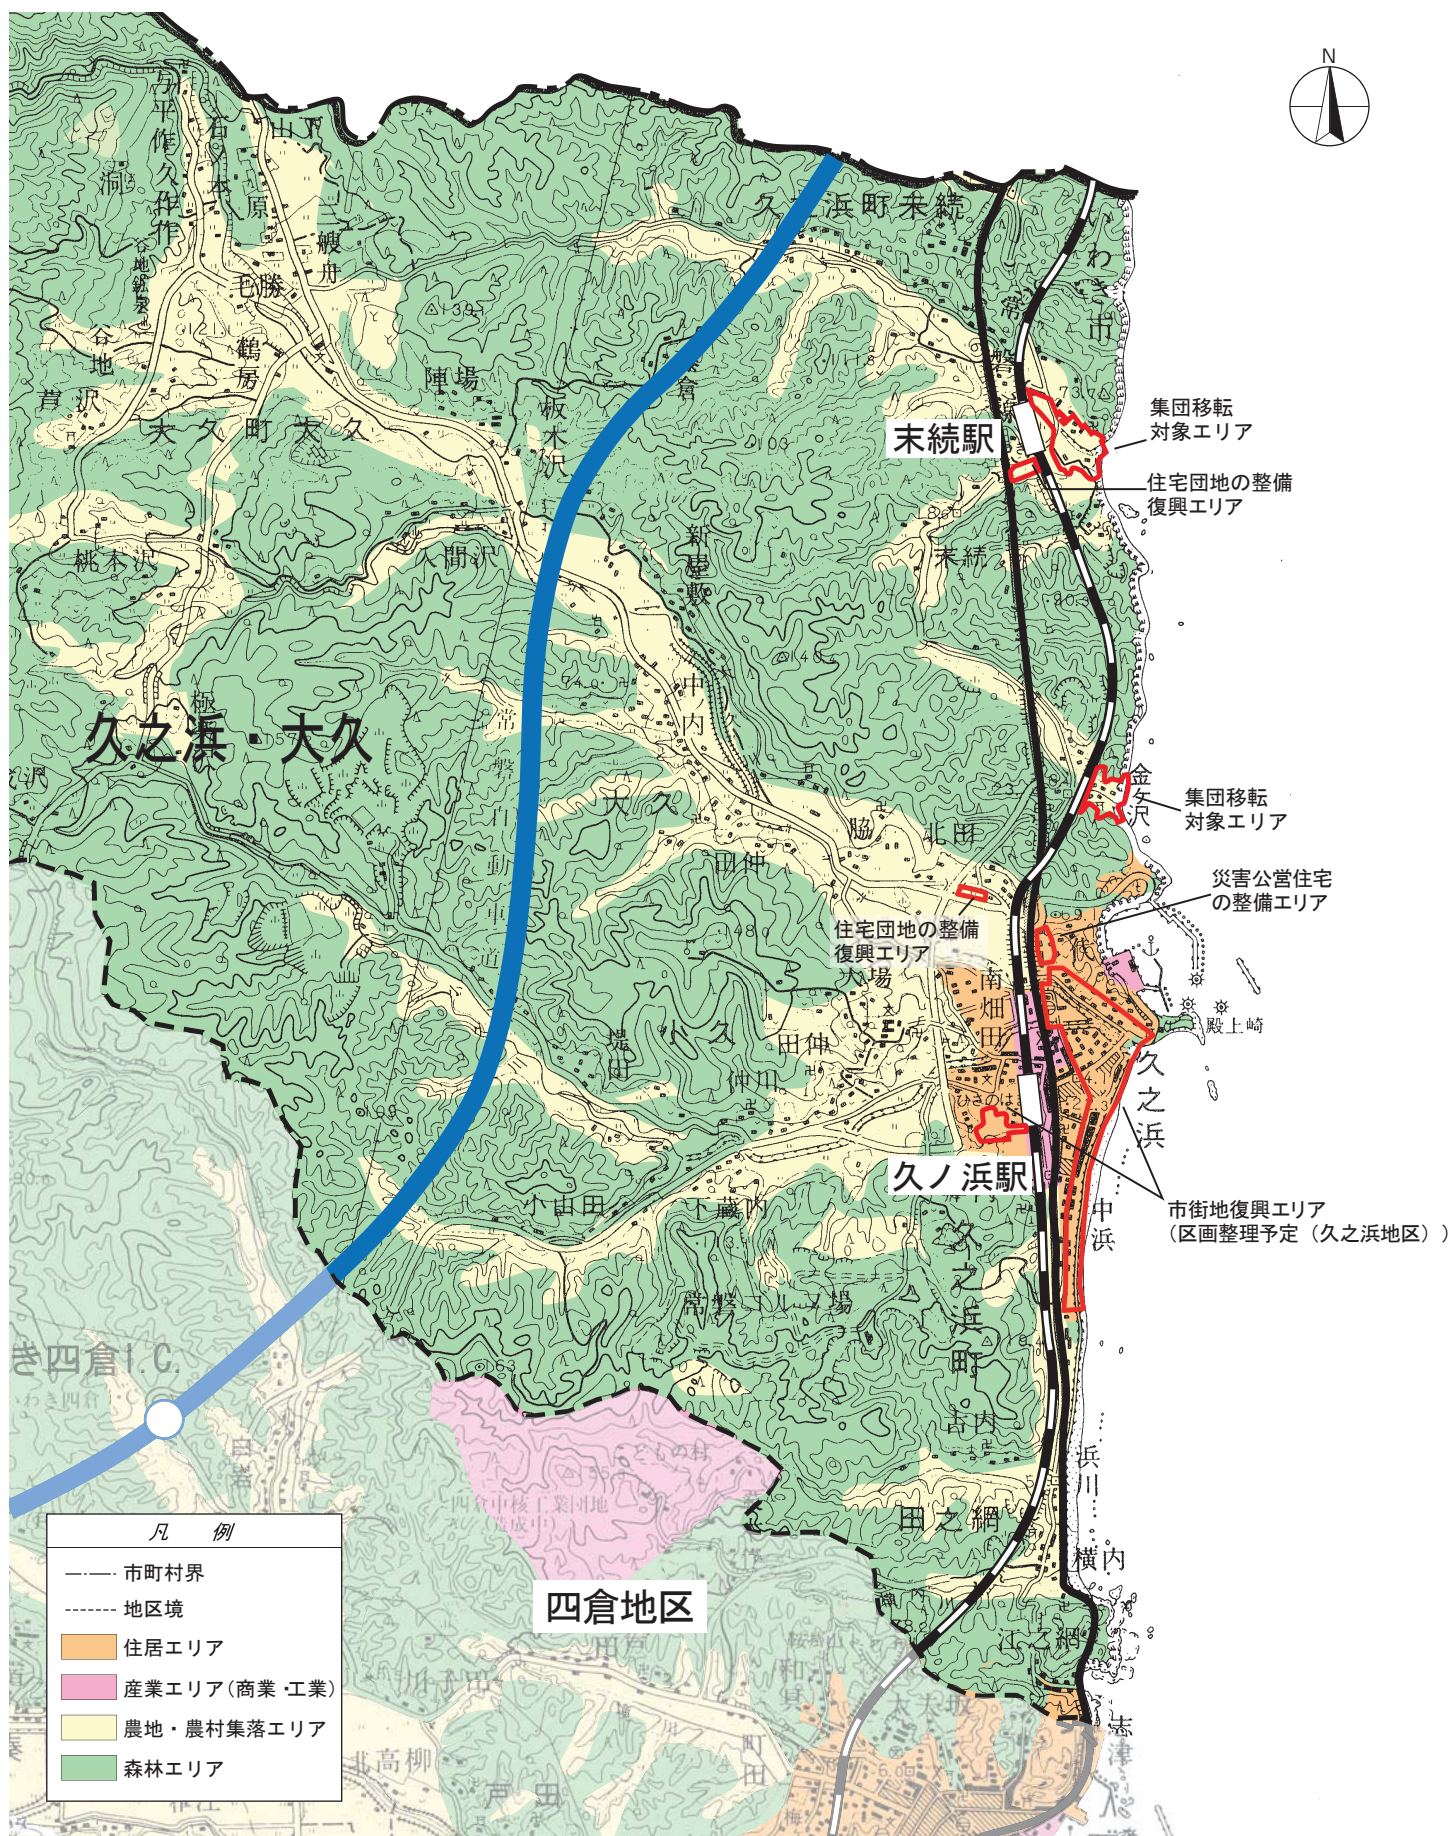

# いわき市土地利用構想図 久之浜地区（末続, 金ヶ沢）

# 土地利用構想図(末続)

太平洋

住宅団地の整備  
復興エリア

避難路

集団移転対象エリア(防災林)

河川・海岸保全施設

凡 例	
	住居エリア
	産業エリア(商業・工業)
	農地・農村集落エリア
	森林エリア