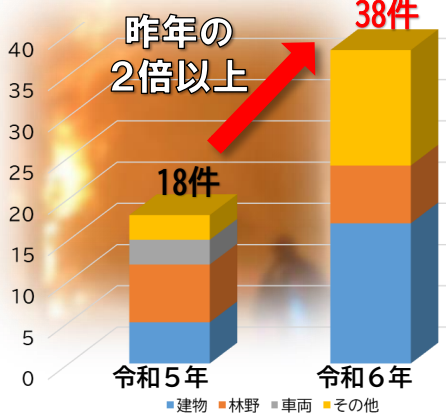

いわき市内で火災が多発しています!!

回覧

火災多発警報!

過去10年の
同時期比で最多

令和6年の火災件数(3月21日現在)

建物	林野	車両	その他	合計
17	7	0	14	38

■1月～3月までの火災件数(3月21日現在)

■ **今年の火災による死者は「5人」**
 すでに昨年（5人）と同じ人数の方が火災により命を落としています。
 今年の火災による死者は、全員が「住宅火災」によるものです。（3月21日現在）

■ **昨年の総火災件数は「67件」**
 今年の火災件数は、すでに令和5年の半数を上回っています。（3月21日現在）
 このペースは、約2日に1件の割合で火災が発生していることとなります。

**守りたい
未来があるから
火の用心**
 【令和6年度全国統一防火標語】

火の用心
をお願いします!

消防戦士 住警器マン

「逃げ遅れ」を防ぐために住宅用火災警報器を **設置・更新** しましょう!

住宅用火災警報器取付け支援事業実施中!