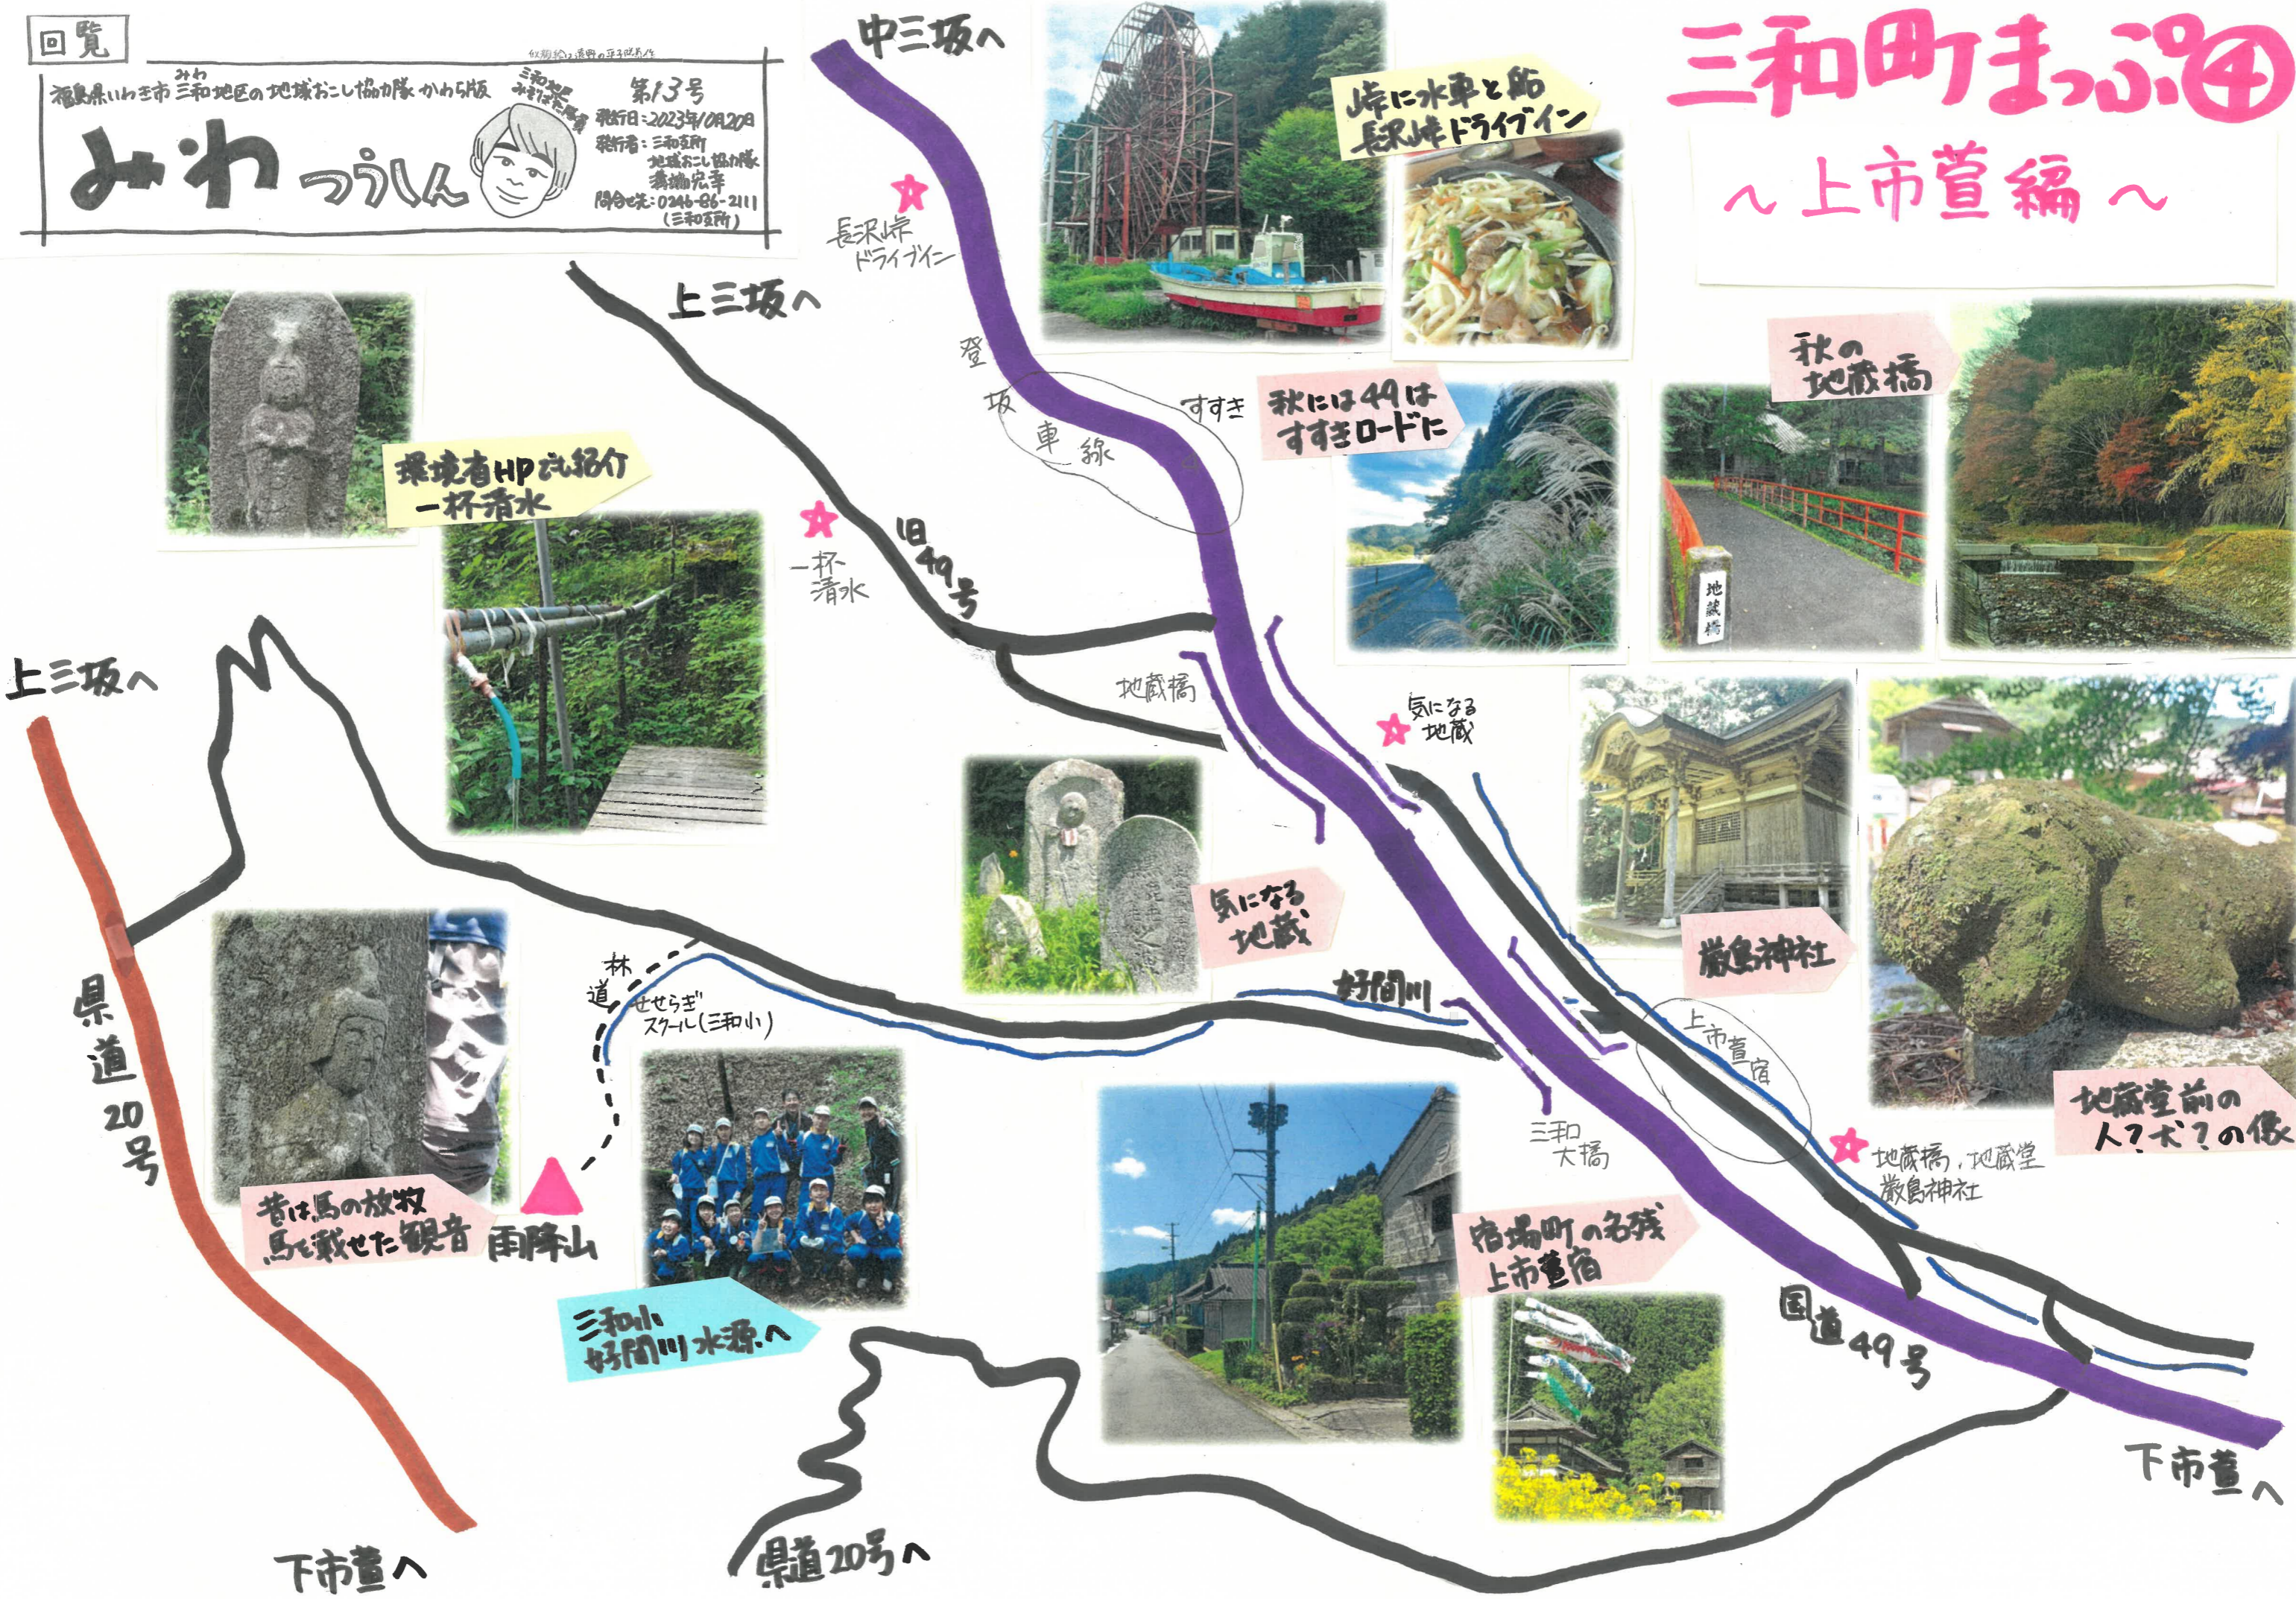

国道49号

下市萱へ

上三坂へ

県道20号

下市萱へ

県道20号へ

中三坂へ

上三坂へ

★
長沢峠
ドライブイン

★
一杯清水

環境省HPで紹介
一杯清水

地蔵橋

気になる
地蔵

好間川

三和
大橋

林道
せせらぎ
スクール(三和小)

昔は馬の放牧
馬に載せた観音
雨降山

三和小
好間川水源へ

回覧

福県いわき市三和地区の地域おこし協力隊かわら版

似顔絵の提供 三和地区おこし協力隊

第13号

発行日: 2023年10月20日

発行所: 三和五所

地域おこし協力隊

森嶋亮幸

問合せ: 0246-86-2111

(三和五所)

みわっかん

三和町まっかん

～上市萱編～