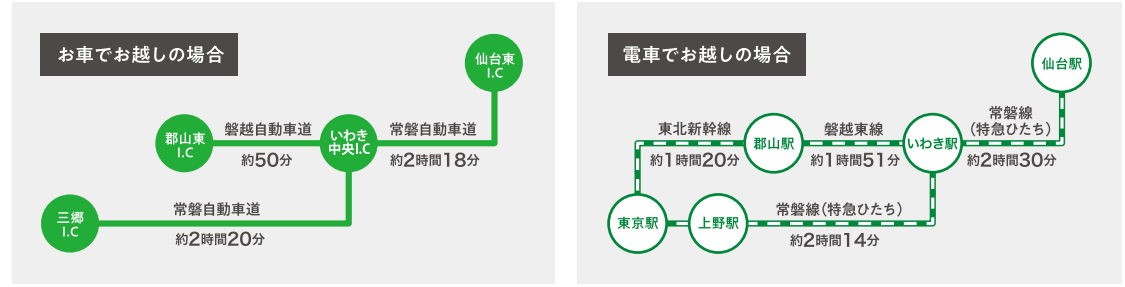

いわき市へのアクセス

ACCESS INFORMATION

いわき市シティセールス推進協議会
 (事務局:いわき市総合政策部創生推進課)
 〒970-8686 福島県いわき市平字梅本21番地
 TEL.0246-22-7025 FAX.0246-22-7024
 令和3年度 福島県地域創生総合支援事業 (サポート事業)

Workation in いわき

仕事と休暇を同時に。
ワーケーションという新しいスタイル。