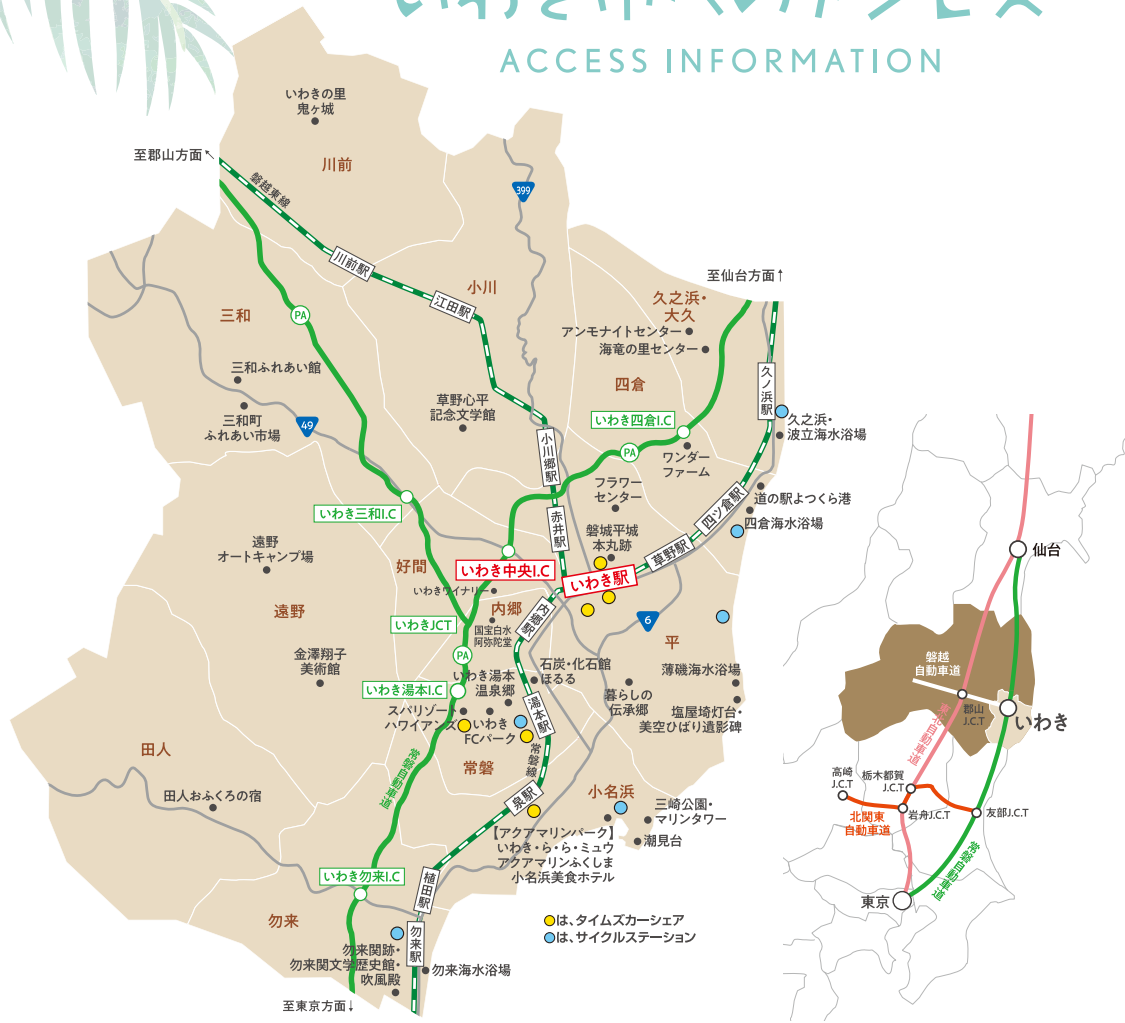

いわき市へのアクセス

ACCESS INFORMATION

いわき市シティセールス推進協議会
(事務局:いわき市総合政策部創生推進課)
〒970-8686 福島県いわき市平字梅本21番地
TEL.0246-22-7025 FAX.0246-22-7024
令和3年度 福島県地域創生総合支援事業 (サポート事業)