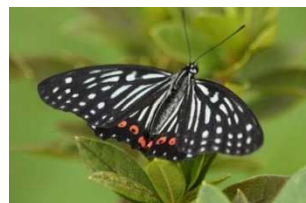

令和3年度いわき市生き物調査結果報告書

(汐見が丘小学校 編)

【発行】いわき市生活環境部環境企画課
Tel. (0246)22-7441

1 調査期間など

- ○調査した期間：令和3年6月1日～令和3年11月30日
- ○調査した場所：いわき市内全域
- ○調査した人：いわき市内の小学生や市民など
- ○調査した外来種：オオキンケイギク、アレチウリ、オオハンゴンソウ、ナルトサワギク、セイタカアワダチソウ、アカボシゴマダラ、アメリカザリガニ、ウチダザリガニ、ウシガエル、アカミミガメ（ミドリガメ）、アライグマ、ハクビシン

2 調査結果

① 汐見が丘小学校のみんなが見つけた外来種ランキング

- 第1位 アカボシゴマダラ・・・16人が目撃
- 第2位 セイタカアワダチソウ・・・15人が目撃
- 第3位 オオキンケイギク・・・12人が目撃
- 第4位 アレチウリ・・・11人が目撃
- 第5位 アメリカザリガニ、ウシガエル・・・10人が目撃

アカボシゴマダラ

② 勿来地区全体の外来種ランキング

- 第1位 セイタカアワダチソウ・・・52人が目撃
- 第2位 アメリカザリガニ・・・32人が目撃
- 第3位 オオキンケイギク・・・24人が目撃
- 第4位 ウシガエル・・・23人が目撃
- 第5位 アカボシゴマダラ・・・22人が目撃