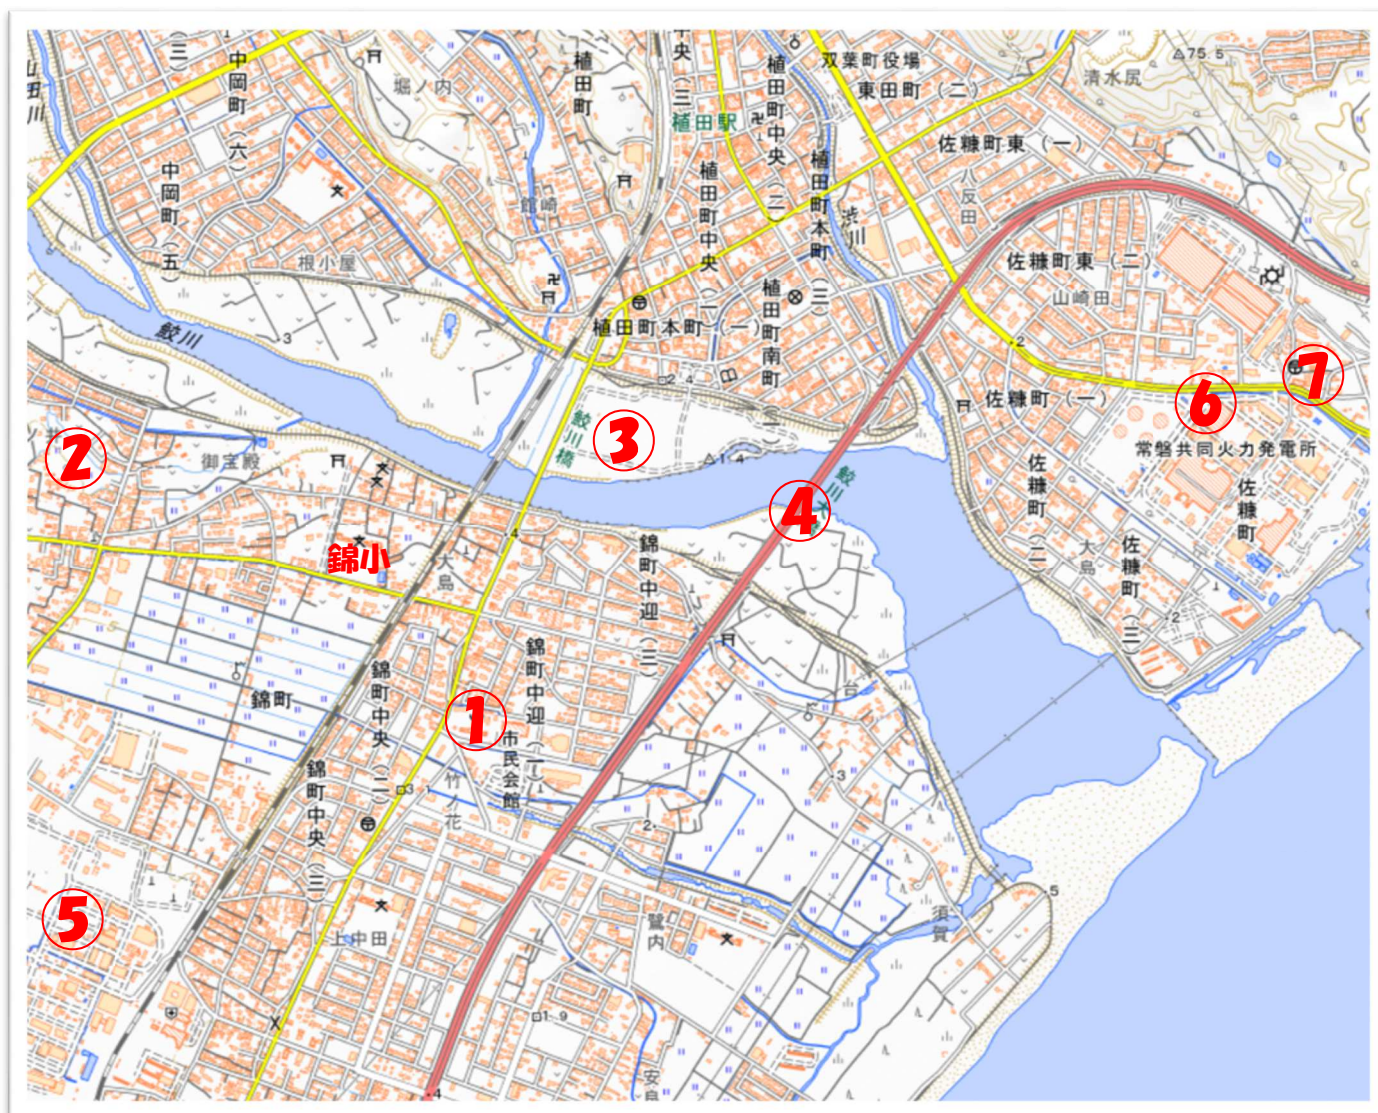

2 調査結果

① 錦小学校のみんなが見つけた外来種ランキング

- 第1位 セイタカアワダチソウ、ナルトサワギク・・・9人が目撃
- 第3位 オオキンケイギク、アメリカザリガニ、ウシガエル
・・・7人が目撃

セイタカアワダチソウ

② 勿来地区全体の外来種ランキング

- 第1位 セイタカアワダチソウ・・・52人が目撃
- 第2位 アメリカザリガニ・・・32人が目撃
- 第3位 オオキンケイギク・・・24人が目撃
- 第4位 ウシガエル・・・23人が目撃
- 第5位 アカボシゴマダラ・・・22人が目撃

オオキンケイギク

③ いわき市全体の外来種ランキング

- 第1位 セイタカアワダチソウ・・・456人が目撃
- 第2位 オオキンケイギク・・・222人が目撃
- 第3位 アメリカザリガニ・・・212人が目撃
- 第4位 アレチウリ・・・196人が目撃
- 第5位 アカボシゴマダラ・・・185人が目撃

ナルトサワギク

ウシガエル

錦小のみんな、いわきの自然を守るため、調査に協力してくれてありがとう！

1年中花が咲くキクの仲間のナルトサワギクや、5月～7月頃に道路沿いなどで咲くオオキンケイギクは、「特定外来生物」という種類の外来種で、いわきの自然にとってよくない植物なので、見かけたらみんなで駆除してみよう！

クリンピー

3 その他周辺での主な目撃情報

	目撃した場所	目撃した外来種
①	勿来支所（勿来消防署）周辺	セイタカアワダチソウ, アメリカザリガニ
②	錦町花ノ井周辺	ウシガエル
③	鮫川河川敷公園周辺	セイタカアワダチソウ
④	鮫川大橋周辺	セイタカアワダチソウ
⑤	(株)クレハ生産・技術本部 いわき事業所周辺	アレチウリ, セイタカアワダチソウ, アメリカザリガニ, アカミミガメ
⑥	常磐共同火力(株) 勿来発電所周辺	オオキンケイギク, ナルトサワギク, セイタカアワダチソウ, アメリカザリガニ
⑦	常磐火力産業(株)周辺	アメリカザリガニ

【目撃した場所の地図】

※地図：国土地理院ウェブサイトの地理院地図（電子国土 Web）を加工して作成