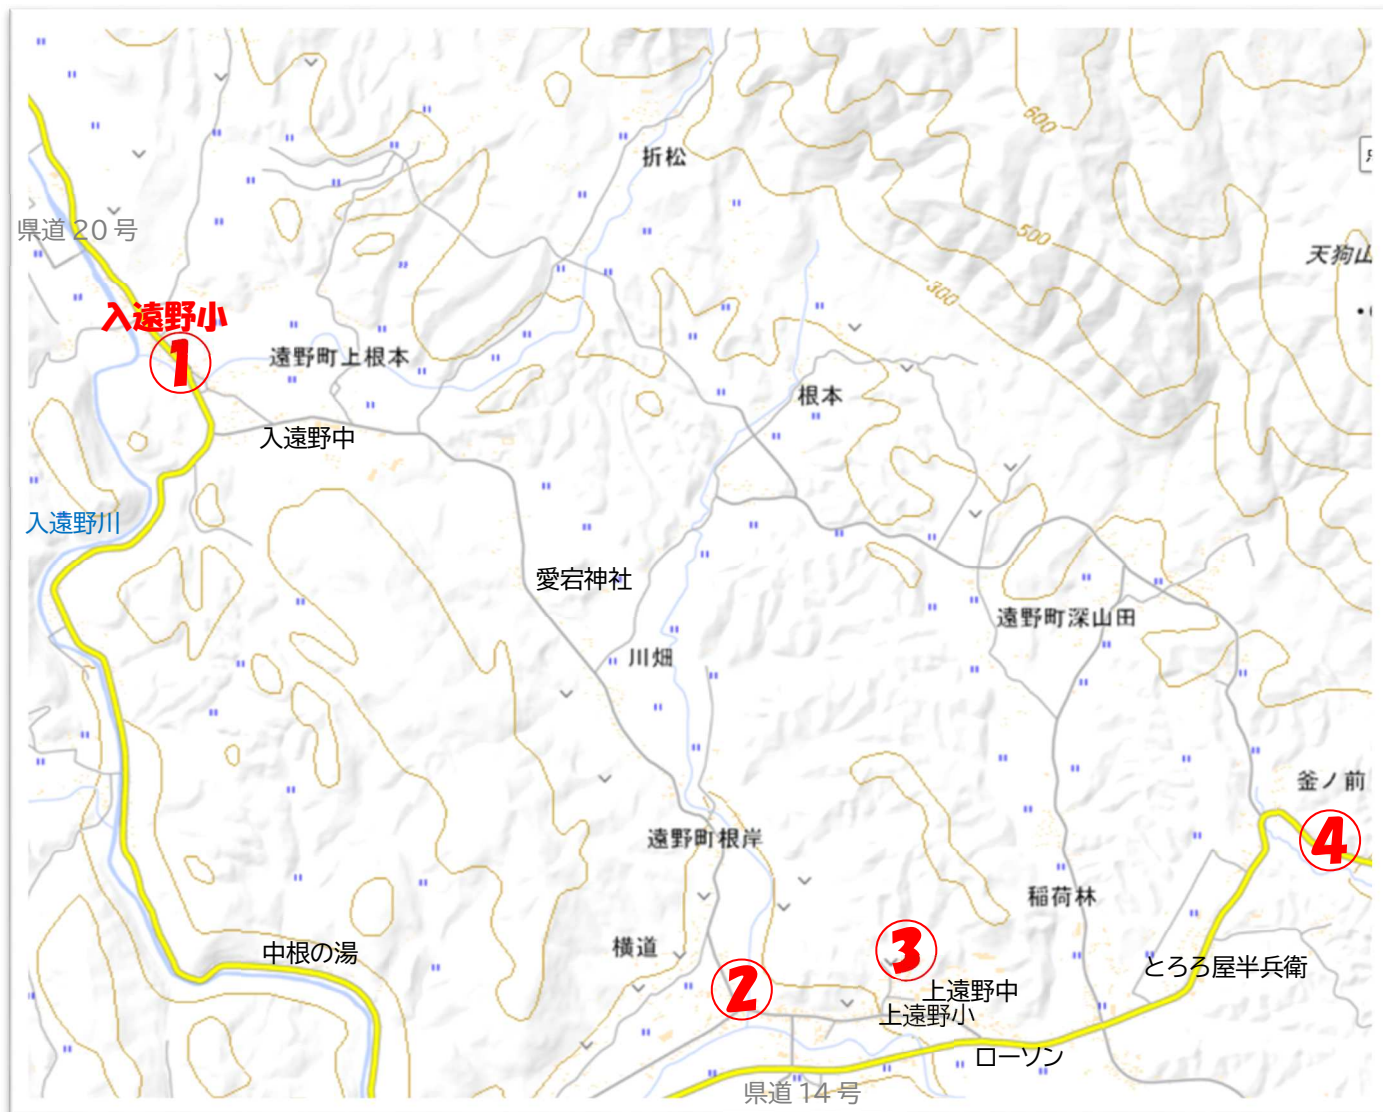

2 調査結果

① 入遠野小学校のみんなが見つけた外来種ランキング

- 第1位 アメリカザリガニ・・・3人が目撃
- 第2位 アレチウリ、セイトカアワダチソウ、アカボシゴマダラ、アカミミガメ、ハクビシン・・・2人が目撃

② いわき市全体の外来種ランキング

- 第1位 セイトカアワダチソウ・・・456人が目撃
- 第2位 オオキンケイギク・・・222人が目撃
- 第3位 アメリカザリガニ・・・212人が目撃
- 第4位 アレチウリ・・・196人が目撃
- 第5位 アカボシゴマダラ・・・185人が目撃

アレチウリ

アカボシゴマダラ

アカミミガメ(ミドリガメ)

ハクビシン

入遠野小のみんな、いわきの自然を守るため、調査に協力してくれてありがとう！

川の近くでよく見つかるツル性のアレチウリは、「特定外来生物」という種類の外来種で、いわきの自然にとってよくない植物なので、見かけたらみんなですべて駆除してみよう！

クインピー

3 その他周辺での主な目撃情報

	目撃した場所	目撃した外来種
①	入遠野公民館周辺	オオキンケイギク
②	遠野支所周辺	セイタカアワダチソウ, アカボシゴマダラ, ウシガエル
③	上遠野公民館周辺	アレチウリ, セイタカアワダチソウ
④	遠野町深山田字釜ノ前周辺	ハクビシン

【目撃した場所の地図】

※地図：国土地理院ウェブサイトの地理院地図（電子国土Web）を加工して作成