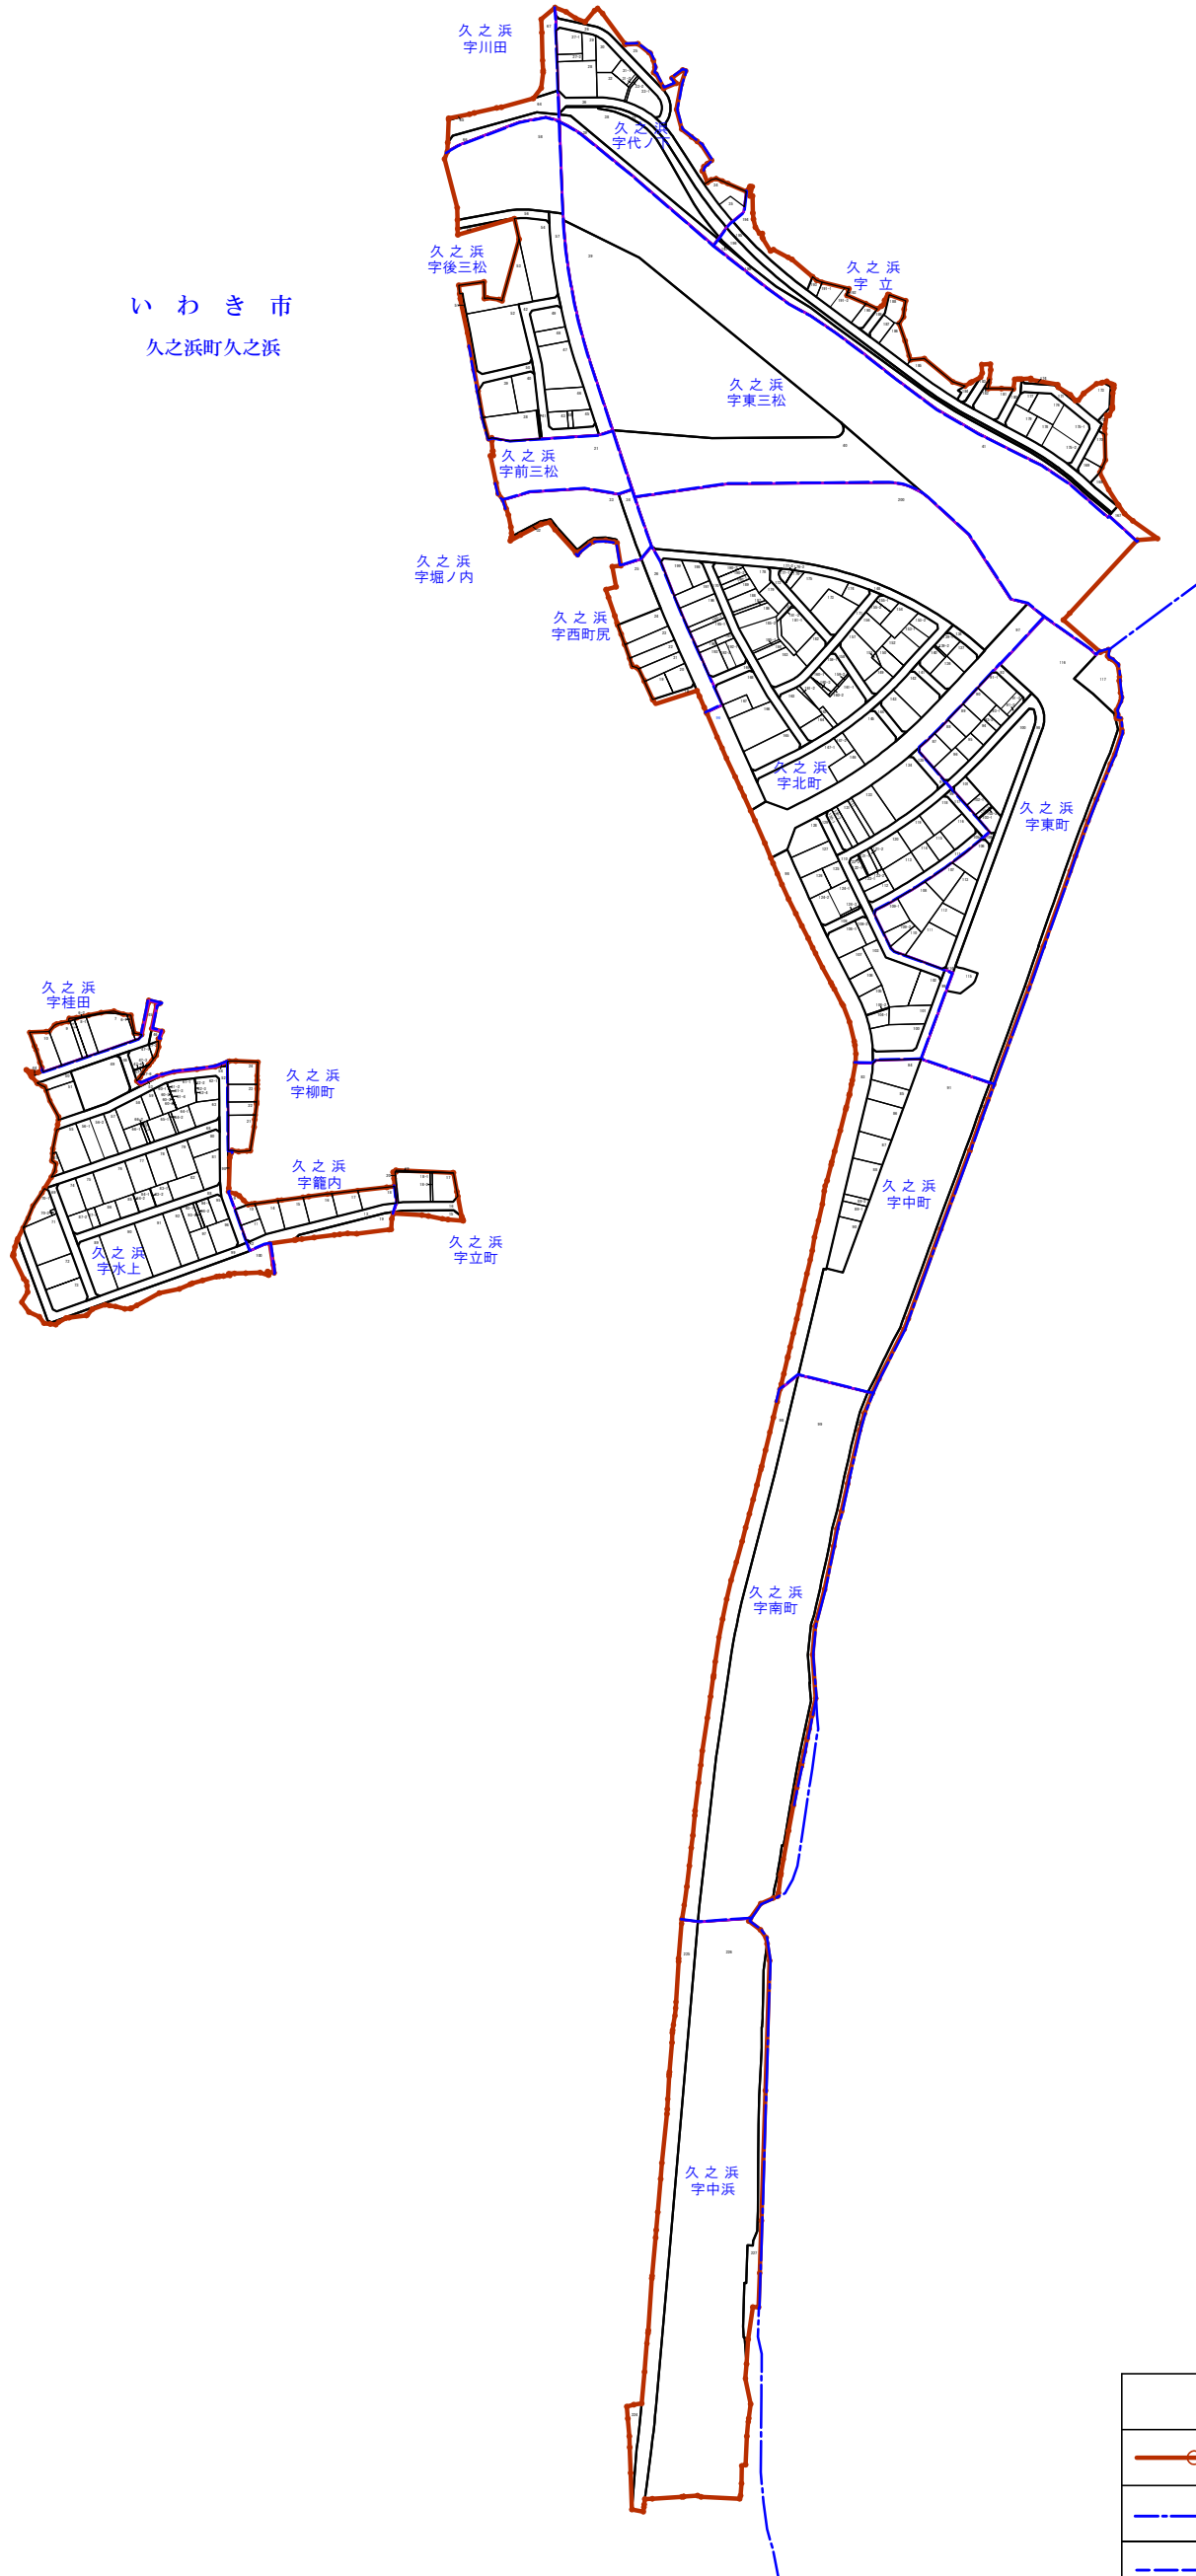

いわき都市計画事業
久之浜震災復興土地区画整理事業

新町名地番図

いわき市
久之浜町久之浜

凡 例	
	施行地区界
	大字界
	字界