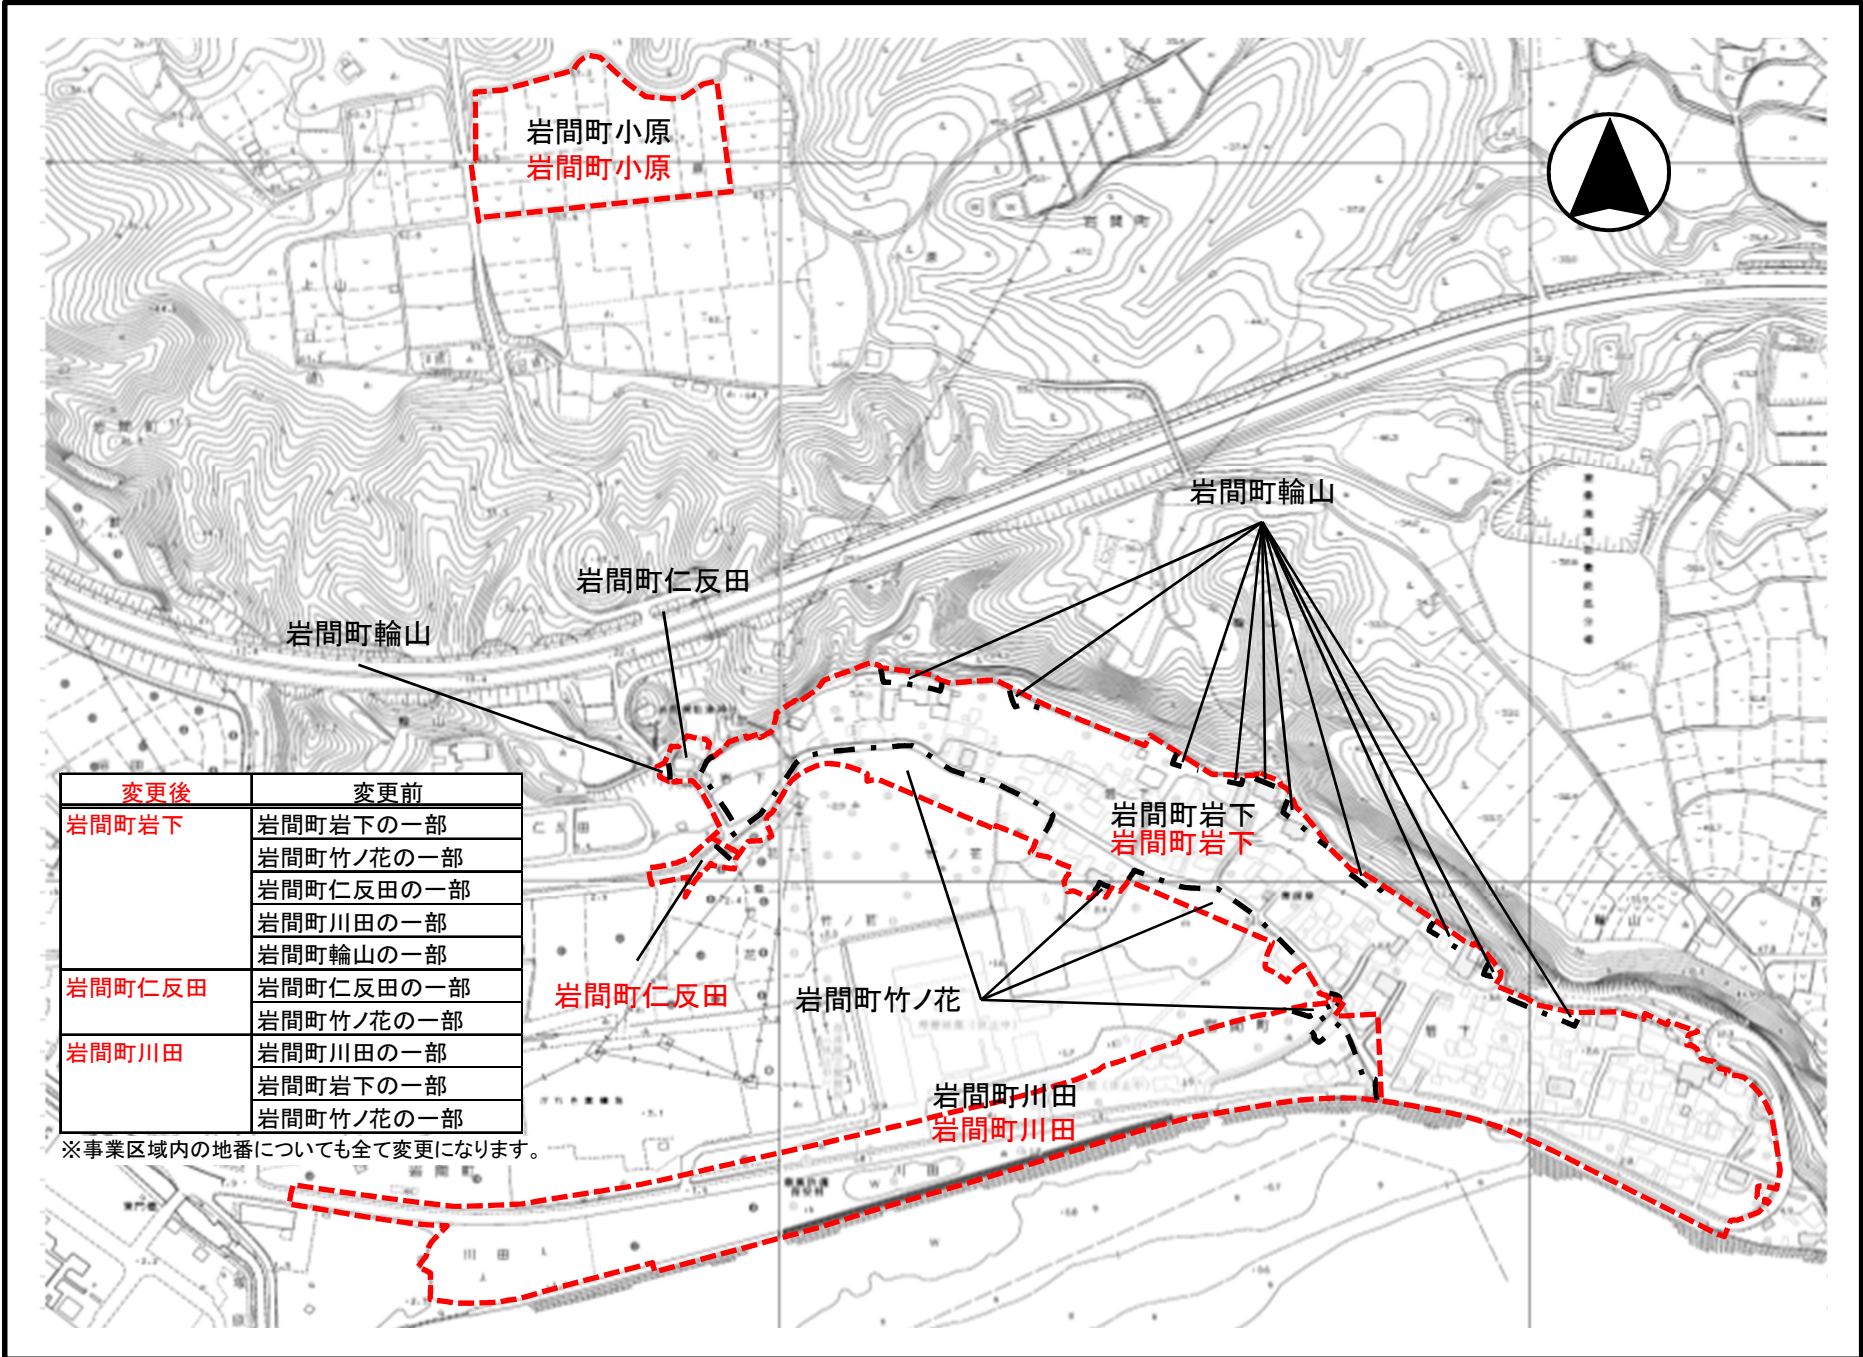

岩間震災復興土地地区画整理事業
町名・地番変更区域図

変更後	変更前
岩間町岩下	岩間町岩下の一部
	岩間町竹ノ花の一部
	岩間町仁反田の一部
	岩間町川田の一部
	岩間町輪山の一部
岩間町仁反田	岩間町仁反田の一部
	岩間町竹ノ花の一部
岩間町川田	岩間町川田の一部
	岩間町岩下の一部
	岩間町竹ノ花の一部

※事業区域内の地番についても全て変更になります。