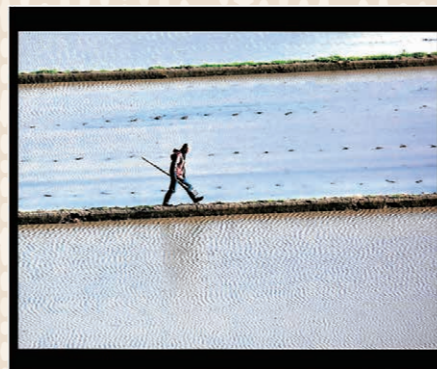

「写真展」入賞作品

水道通水100周年 特別賞

「水田にジャンプ」 柏館 健 さん

今回の「写真展」には、新型コロナウイルス感染症の影響で日常生活にも制約がある中、93点とたくさんの応募をいただき、皆さまのご協力によって写真展を行うことができました。

作品は、「いわき～水・まち・ひと～」をテーマに、皆さまの様々な視点でとらえた力作ぞろいでした。最優秀賞の「炎天下のリハビリ」（江尻 敏子さん）には、今号の表紙を飾っていただきました。

「晩秋の渓谷」 佐藤 隆義 さん

入選

「水田の空」 小野 公平 さん

「沼の主達」 平沢 ミチ子 さん

「STAY HOME」 阿部 貴幸 さん

「煌めく源流」 横山 龍雄 さん

「水田をゆく」 柏館 光子 さん

「いでよ！水龍！」
富田 萩馬 さん（高校生）

「雨上がり」
松崎 優聖 さん（高校生）

絵画展・写真展の応募作品は、水道局ホームページでご覧いただけます。

来年の応募も
お待ちしております

※ 各賞、受付順に掲載しています。

学生賞

「きらめく水面」 遠藤 雅大 さん（高校生）

「水面のペンダント」 秋山 奏夢 さん（高校生）

「溢れ出す」 根本 知佳 さん（高校生）