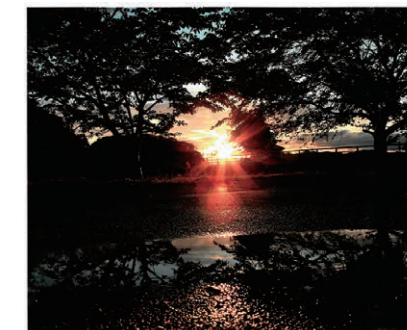

「雨上がり」
松崎 優聖 さん（高校生）

絵画展・写真展の応募作品は、水道局ホームページでご覧いただけます。

来年の応募も
お待ちしております

※ 各賞、受付順に掲載しています。

学生賞

「きらめく水面」 遠藤 雅大 さん（高校生）

「水面のペンダント」 秋山 奏夢 さん（高校生）

「溢れ出す」 根本 知佳 さん（高校生）