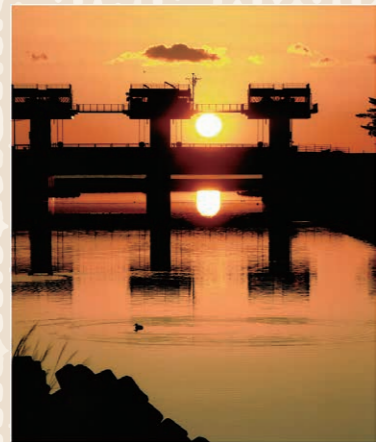

「写真展」入賞作品

水道通水100周年 特別賞

「水田にジャンプ」 柏館 健 さん

今回の「写真展」には、新型コロナウイルス感染症の影響で日常生活にも制約がある中、93点とたくさんの応募をいただき、皆さまのご協力によって写真展を行うことができました。

作品は、「いわき～水・まち・ひと～」をテーマに、皆さまの様々な視点でとらえた力作ぞろいでした。最優秀賞の「炎天下のリハビリ」（江尻 敏子さん）には、今号の表紙を飾っていただきました。

また、水道通水100周年特別賞の「水田にジャンプ」（柏館 健さん）は、記念すべき節目の年にふさわしく、未来と希望を感じさせる作品となっています。

優秀賞

「水のトンネル」 熊谷 理絵 さん

「清流の恵み」 湯田 由美 さん

「郷愁」 増井 やよい さん

入選

「水の架け橋」 大谷 正男 さん

「滑津川河口の夜明け」
大原 成元 さん