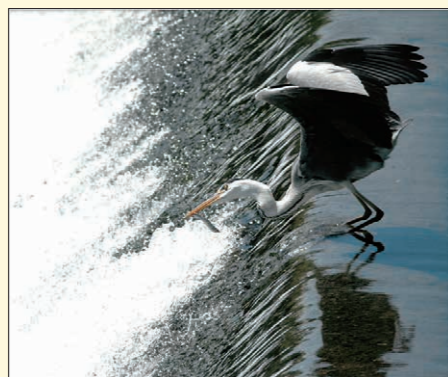

「写真展」入賞作品

水道通水100周年 特別賞

「水田にジャンプ」 柏館 健 さん

今回の「写真展」には、新型コロナウイルス感染症の影響で日常生活にも制約がある中、93点とたくさんの応募をいただき、皆さまのご協力によって写真展を行うことができました。

作品は、「いわき～水・まち・ひと～」をテーマに、皆さまの様々な視点でとらえた力作ぞろいでした。最優秀賞の「炎天下のリハビリ」（江尻 敏子さん）には、今号の表紙を飾っていただきました。

また、水道通水100周年特別賞の「水田にジャンプ」（柏館 健さん）は、記念すべき節目の年にふさわしく、未来と希望を感じさせる作品となっています。

優秀賞

「水のトンネル」 熊谷 理絵 さん

「清流の恵み」 湯田 由美 さん

「郷愁」 増井 やよい さん

入選

「水の架け橋」 大谷 正男 さん

「滑津川河口の夜明け」
大原 成元 さん