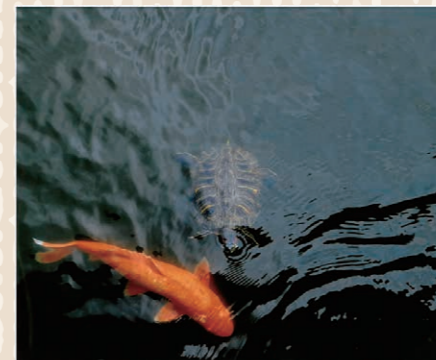

「沼の主達」 平沢 ミチ子 さん