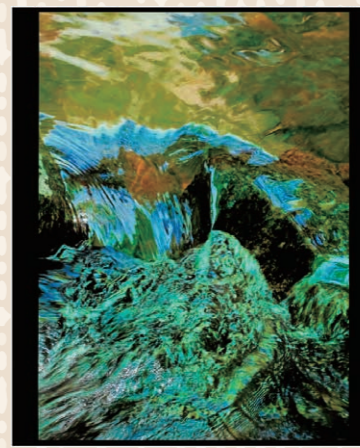

「晩秋の渓谷」 佐藤 隆義 さん

入選

「水田の空」 小野 公平 さん

「沼の主達」 平沢 ミチ子 さん

「STAY HOME」 阿部 貴幸 さん

「煌めく源流」 横山 龍雄 さん

「水田をゆく」 柏館 光子 さん

「いでよ！水龍！」
富田 萩馬 さん（高校生）

「雨上がり」
松崎 優聖 さん（高校生）

絵画展・写真展の応募作品は、水道局ホームページでご覧いただけます。

来年の応募も
お待ちしております

※ 各賞、受付順に掲載しています。

学生賞

「きらめく水面」 遠藤 雅大 さん（高校生）

「水面のペンダント」 秋山 奏夢 さん（高校生）

「溢れ出す」 根本 知佳 さん（高校生）