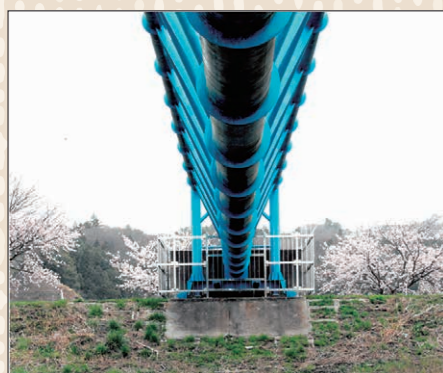

「写真展」入賞作品

水道通水100周年 特別賞

「水田にジャンプ」 柏館 健 さん

今回の「写真展」には、新型コロナウイルス感染症の影響で日常生活にも制約がある中、93点とたくさんの応募をいただき、皆さまのご協力によって写真展を行うことができました。

作品は、「いわき～水・まち・ひと～」をテーマに、皆さまの様々な視点でとらえた力作ぞろいでした。最優秀賞の「炎天下のリハビリ」（江尻 敏子さん）には、今号の表紙を飾っていただきました。

また、水道通水100周年特別賞の「水田にジャンプ」（柏館 健さん）は、記念すべき節目の年にふさわしく、未来と希望を感じさせる作品となっています。

優秀賞

「水のトンネル」 熊谷 理絵 さん

「清流の恵み」 湯田 由美 さん

「郷愁」 増井 やよい さん

入選

「水の架け橋」 大谷 正男 さん

「滑津川河口の夜明け」
大原 成元 さん