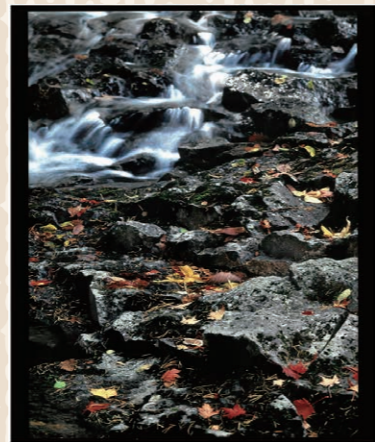

「写真展」入賞作品

水道通水100周年 特別賞

「水田にジャンプ」 柏館 健 さん

今回の「写真展」には、新型コロナウイルス感染症の影響で日常生活にも制約がある中、93点とたくさんの応募をいただき、皆さまのご協力によって写真展を行うことができました。

作品は、「いわき～水・まち・ひと～」をテーマに、皆さまの様々な視点でとらえた力作ぞろいでした。最優秀賞の「炎天下のリハビリ」（江尻 敏子さん）には、今号の表紙を飾っていただきました。

また、水道通水100周年特別賞の「水田にジャンプ」（柏館 健さん）は、記念すべき節目の年にふさわしく、未来と希望を感じさせる作品となっています。

優秀賞

「水のトンネル」 熊谷 理絵 さん

「清流の恵み」 湯田 由美 さん

「郷愁」 増井 やよい さん

入選

「水の架け橋」 大谷 正男 さん

「滑津川河口の夜明け」
大原 成元 さん