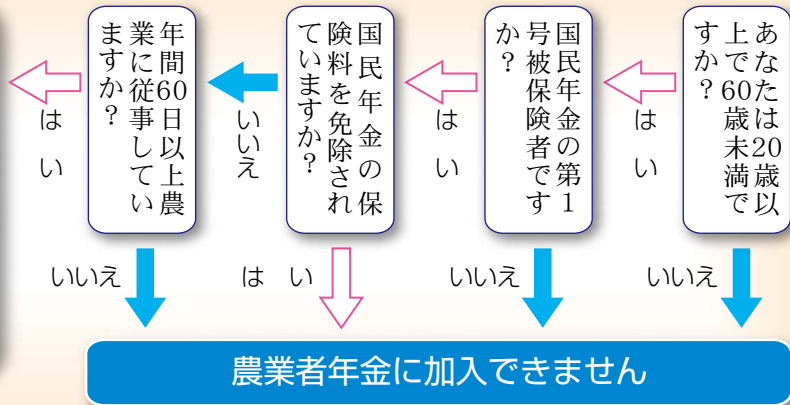

農業者年金に加入しませんか？

《農業者年金の特徴》

○農業者年金は、農業者だけが加入できる国民年金の上乗せ年金(公的年金)です。

○納めた保険料とその運用益により年金額が決まる積み立て方式です。

○自分で月額保険料を決められます(2万円から6万7千円の範囲内の千円単位)。また、途中で月額を変更することができます。

○任意脱退が可能です(脱退一時金はありません)。

○支払った保険料は、加入期間に応じ、任意脱退しても将来受給できる年金額に反映されます。

○加入後は、国民年金の付加年金(月額400円)にも加入していただく必要があります。

「農業者年金受給権者現況届」の提出はお済みですか？

農業者年金を受けている方は、農業者年金基金から毎年5月下旬に郵送される「現況届」の提出が必要です。

提出がないときは農業者年金の支払いが11月の入金から差し止められますのでご注意ください。

提出期限は6月末日です。まだお済みでない方は、農業委員会事務局へ提出してください。

お問い合わせ
農政振興係
☎(22)7534

農業者年金に加入できます！