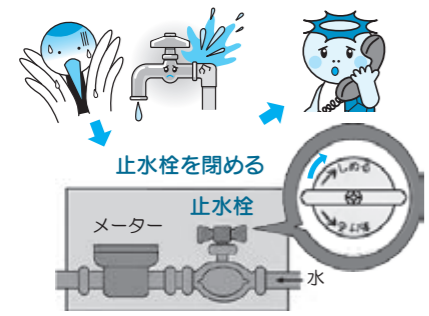

過去の寒波時には水道管の凍結被害が293件もありました!

(平成29年度)

水道管の冬支度は大丈夫ですか?

水道凍結防止運動期間 令和2年12月14日～令和3年2月26日まで

水道管は寒さが苦手です。外気温が氷点下4℃以下になると、水道管が凍結し、破損するなどの被害が増加します。寒くなる前に、水道管の防寒対策をお願いします。

水道管が凍結してしまうと、溶けるまで水を使用することができなくなります。また、水道管や蛇口などの給水装置は、お客さまの所有物です。凍結により破損した場合の修繕費用はお客さまのご負担となりますので、日頃から適正な管理をお願いします。

※特に凍結しやすい場所

- ・ 屋外で「むき出し」になっている水道管
- ・ 風当たりの強い所にある水道管やメーター

- ・ 北側で日かげにある水道管やメーター

※防寒対策

〈水道管の保温例〉

- ・ 市販の保温材や毛布、布きれなどで蛇口まで包み、ビニールテープなどを巻きます。
- ・ 市販の配管用ヒーターなども有効です。

〈メーターボックス内の保温例〉

- ・ 樹脂製の青いメーターボックスは、耐寒性に優れていますが、鉄製のボックスは凍結しやすいので保温しましょう。

メーター保温材は、水道局1階の「いわき市水道料金お客様センター」および泉浄水場近くの「南部工事事務所（いわき市泉町滝尻字泉町177-1）」で無料配布しています。

※ 屋外給湯器等の凍結にご注意ください

屋外給湯器等は、外気温が著しく低下すると、凍結破損する場合がありますので、機器の取扱説明書や機器メーカーのホームページなどで対策をご確認ください。

なお、凍結、水漏れ、破損等が生じた場合には、機器販売店や建物の管理者等にご相談ください。

※凍結で破裂してしまったら

- ・ メーターボックス内の止水栓を閉めて水を止めてから、右のページに記載されている「いわき市水道局指定給水装置工事事業者」に修理を依頼してください。

※熱湯をかけると水道管や蛇口が破損する恐れがあります。

いわき市水道局指定給水装置工事事業者一覧

(市内事業者および市内に営業所のある事業者)

給水装置とは、配水管からお客さまの宅地内に引き込まれた水道管や蛇口（給水用具）などをいいます。給水装置に関する工事は、水道局指定の「指定給水装置工事事業者」が行うこととなり、指定事業者以外の者が行うことはできません。たとえ小規模な工事であっても「指定給水装置工事事業者」に依頼してください。