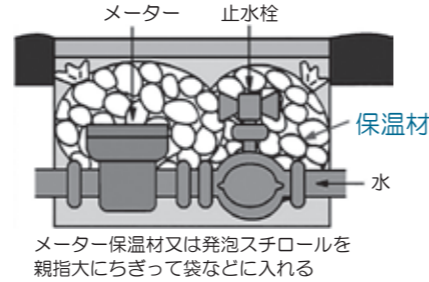

過去の寒波時には水道管の凍結被害が293件もありました!

(平成29年度)

水道管の冬支度は大丈夫ですか?

水道凍結防止運動期間 令和2年12月14日～令和3年2月26日まで

水道管は寒さが苦手です。外気温が氷点下4℃以下になると、水道管が凍結し、破損するなどの被害が増加します。寒くなる前に、水道管の防寒対策をお願いします。

水道管が凍結してしまうと、溶けるまで水を使用することができなくなります。また、水道管や蛇口などの給水装置は、お客さまの所有物です。凍結により破損した場合の修繕費用はお客さまのご負担となりますので、日頃から適正な管理をお願いします。

※特に凍結しやすい場所

- ・ 屋外で「むき出し」になっている水道管
- ・ 風当たりの強い所にある水道管やメーター

- ・ 北側で日かげにある水道管やメーター

※防寒対策

〈水道管の保温例〉

- ・ 市販の保温材や毛布、布きれなどで蛇口まで包み、ビニールテープなどを巻きます。
- ・ 市販の配管用ヒーターなども有効です。

〈メーターボックス内の保温例〉

- ・ 樹脂製の青いメーターボックスは、耐寒性に優れていますが、鉄製のボックスは凍結しやすいので保温しましょう。