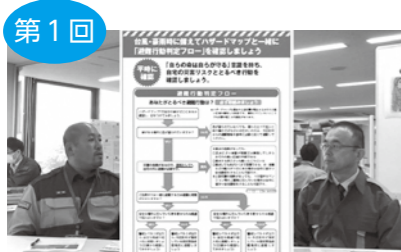

大雨・台風に備えて④ ～動画で学ぼう！いわき市防災講座～

市では、市民の皆さんの大切な命や財産を守るため「市防災講座」の動画を制作し、動画投稿サイト「ユーチューブ」で公開しています。防災意識の普及・啓発および地域の災害対応能力の向上のために必要な情報を盛り込んでいますので、積極的に活用してください。

🎥 これまでの見どころを紹介 🎥

第1回 避難行動を見直そう
避難が必要か判断する方法などを詳しく解説します。避難行動判定フローやハザードマップの見方を、動画を見ながら確認してみましょう。