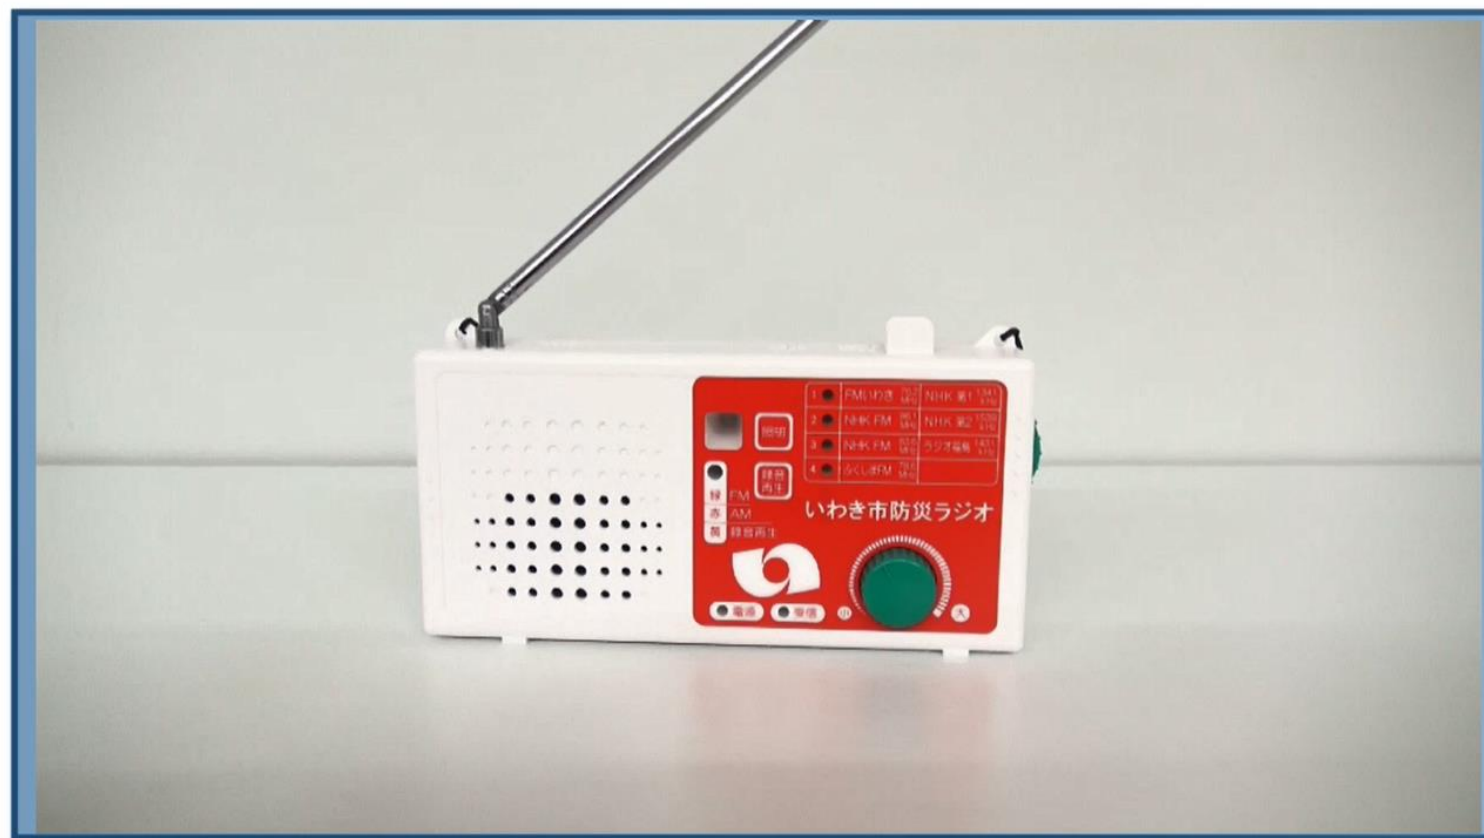

しぼうさいこうざ
いわき市防災講座 第26回

「いわき市防災ラジオ」

がいようへん
【概要編】

こちらは、防災
いわき広報です!

「いわき市防災ラジオ」を知っていますか。

Jアラート

避難情報

いわき市防災ラジオは、国が発信されるJアラートや、いわき市が発信する避難情報などの緊急情報を放送するラジオです。

このラジオは、本体のスイッチが入ってなくても、緊急情報を受信したときは、自動的に緊急情報を放送します。

いわき市では、自力での情報収集が難しい避難行動要支援者の方などに「いわき市防災ラジオ」を貸し出しています。

これから防災ラジオについて、概要編、申請・設置編、Q & A編の3回に分けて説明します。今回は、概要編です。

こちらがいわき市防災ラジオです。

これが防災ラジオか、どんな機能があるのかな。

通常は、普通のラジオと同じようにお使いいただけます。

Jアラート

緊急時に、国がJアラートを発信したり、

いわき市が「高齢者等避難」「避難指示」「緊急安全確保」などの避難情報を発信したりすると、その電波を受信します。

受信すると、本体のスイッチが入ってなくても、自動起動し、最大音量で緊急情報を放送し、ラジオ本体の照明が点灯します。

そんな良い機能があるのか！
でも、お金がかかったり、手続きが大変だったりするのかな。

無償貸与

防災ラジオ
概要編

いわき市防災ラジオは、いわき市民であれば、無償でお貸ししていますので、お金はかかりません。
手続きについても、そんなに難しくはありません。