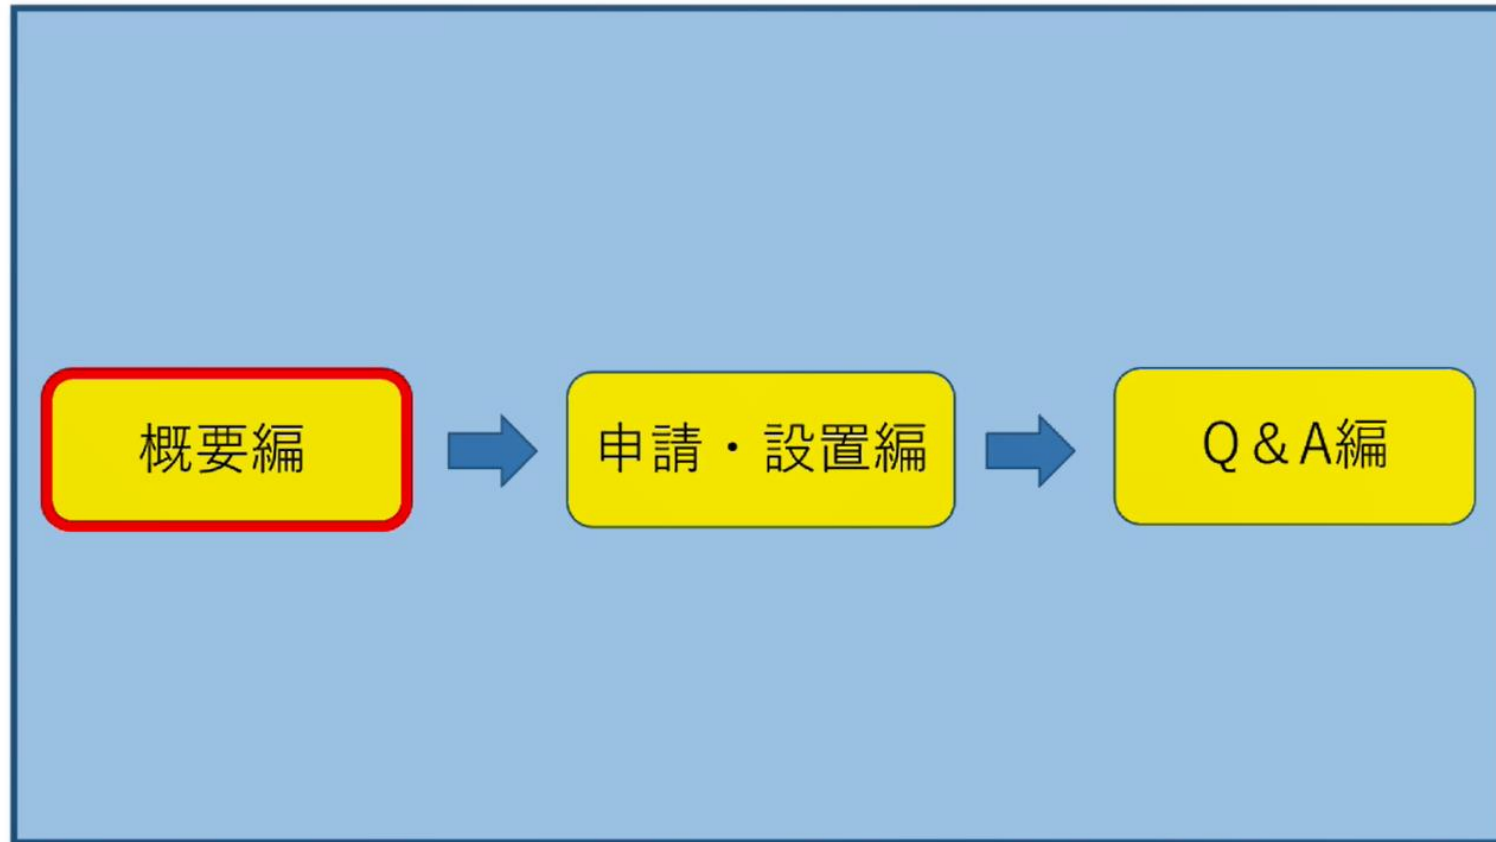

しぼうさいこうざ
いわき市防災講座 第26回

「いわき市防災ラジオ」

がいようへん
【概要編】

こちらは、防災
いわき広報です!

「いわき市防災ラジオ」を知っていますか。

Jアラート

避難情報

いわき市防災ラジオは、国が発信されるJアラートや、いわき市が発信する避難情報などの緊急情報を放送するラジオです。

このラジオは、本体のスイッチが入ってなくても、緊急情報を受信したときは、自動的に緊急情報を放送します。

いわき市では、自力での情報収集が難しい避難行動要支援者の方などに「いわき市防災ラジオ」を貸し出しています。

これから防災ラジオについて、概要編、申請・設置編、Q & A編の3回に分けて説明します。今回は、概要編です。

こちらがいわき市防災ラジオです。

これが防災ラジオか、どんな機能があるのかな。

通常は、普通のラジオと同じようにお使いいただけます。