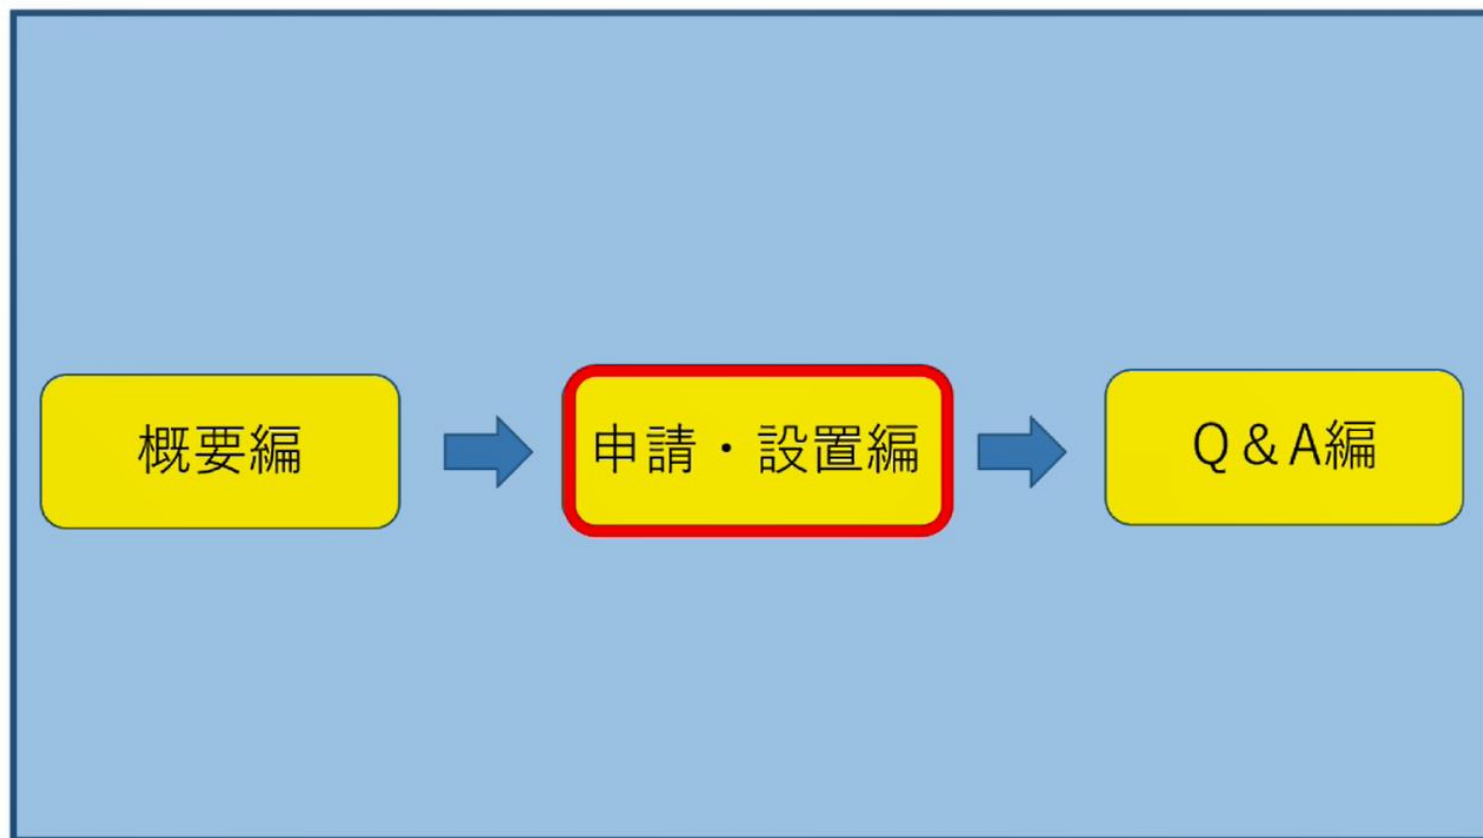

必要書類や申請方法の詳細については、申請・設置編で紹介します。