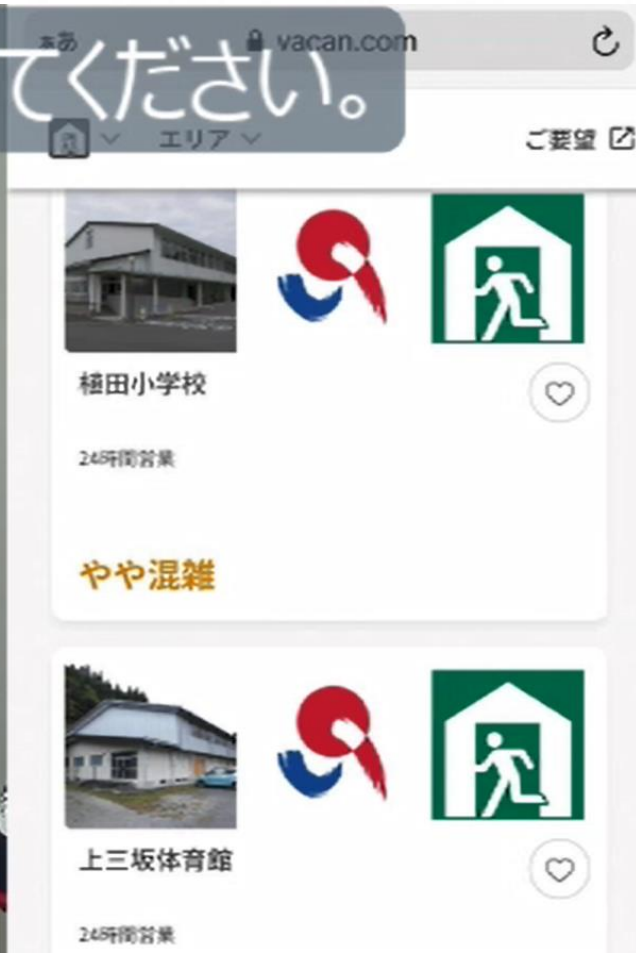

サイト 更新日: 2021年1月23日

令和元年東日本台風において、一部の避難所に避難者が集中し、受け入れができない状況が発生したこと、また、新型コロナウイルス感染症対策の観点からも、避難所における「密」を防ぐため、避難所の混雑状況を市民に周知できるシステムが必要であることから、スマートフォンやパソコン等で避難所の混雑状況を確認できる「(株) VACAN(バカン)」のMAP型混雑検知システム「VACAN」を導入しました。

VACANの概要

MAP型混雑検知システム「VACAN」とは…

全国の飲食店などの商業施設、空港などの混雑状況をMAP等で利用者に知らせる「MAP型混雑検知システム」であり、当該システムを防災に活用して避難所の混雑状況を市民に知らせるもの。

<https://vacan.com/area/iwaki-city-evacuation/evacuation-center/11>

ライフメニューから探す

- 妊娠・出産
- 子育て
- 入居・入学
- 結婚・離婚
- 引越し・住まい
- 就職・退職
- 高齢・介護

このシステムは、市のホームページに掲載されているURLやQRコードを読むことで

Q : リアルタイムで混み具合を
見られるのは良いですね。

**パソコンやスマートフォンを使用し、
混雑状況を更新しております。**

Q: 使い方を教えてください。

地図上、または避難所の
リストから検索します。

Q: どう見たらよいですか。

vacan.com

内郷コミュニティセンター

基本情報

住所 〒973-8403 福島県いわき市内郷郷町大木
下28-1 1F
[Googleマップで見る](#)

営業時間 24時間営業

定休日 年中無休

備考 ○駐車場の空き状況 [利用停止中]

避難所収容人数 540人

トイレ

一般駐車場 78台